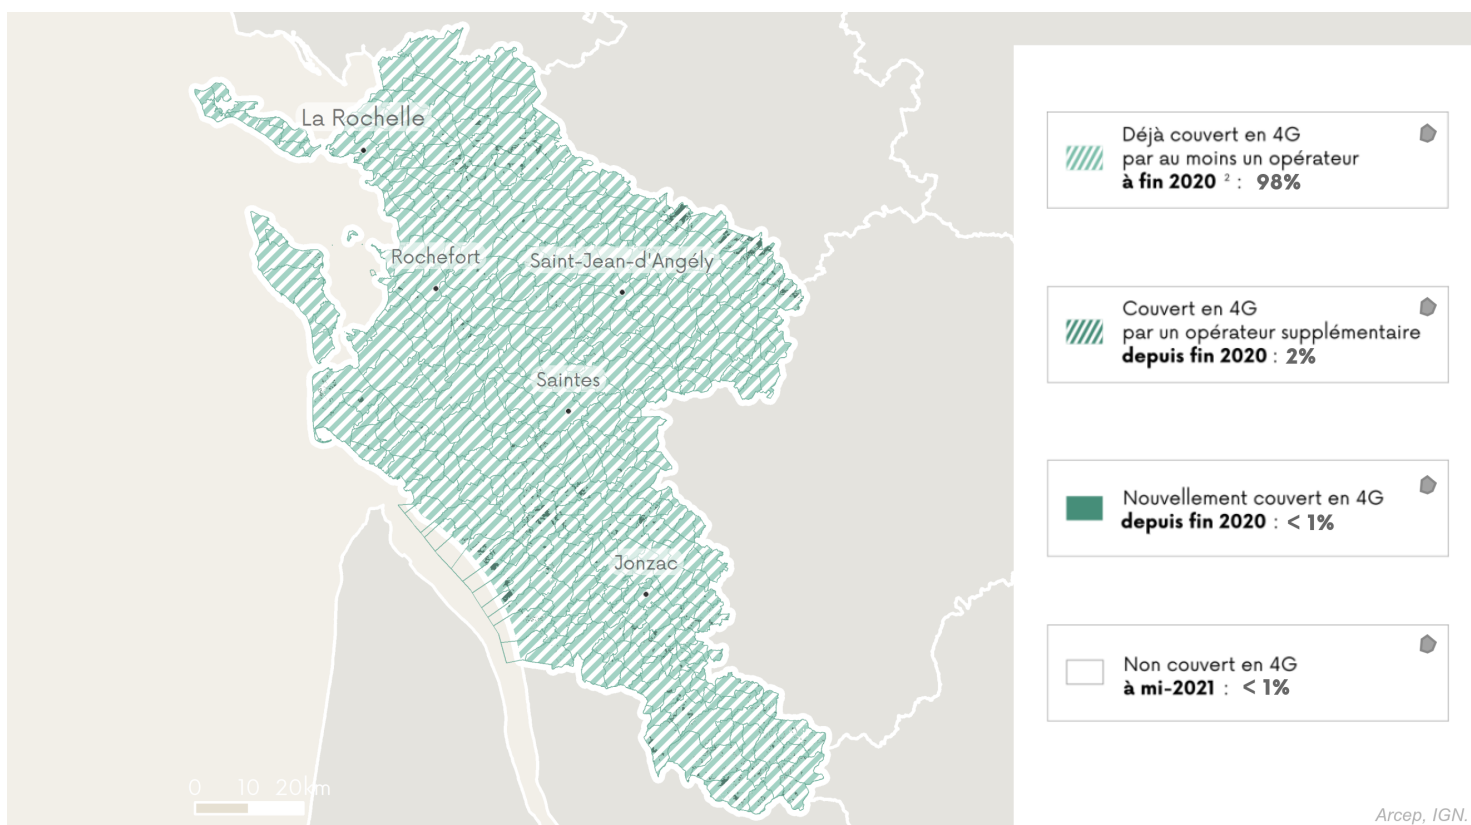

1 - Couverture du département en 4G

2 - Evolution de la couverture 4G au cours des 6 derniers mois

3 - Couverture du département en internet mobile par opérateur

Bouygues Telecom

Couverture 4G Couverture 3G uniquement

Surface couverte en internet mobile par Bouygues Telecom

Arcep, IGN.

Free Mobile

Couverture 4G Couverture 3G uniquement

Surface couverte en internet mobile par Free Mobile

Arcep, IGN.

Orange

Couverture 4G Couverture 3G uniquement

Surface couverte en internet mobile par Orange

Arcep, IGN.

SFR

Couverture 4G Couverture 3G uniquement

Surface couverte en internet mobile par SFR

Arcep, IGN.

Surface couverte en 4G selon le nombre d'opérateurs

Arcep, IGN.

Notes :

¹ Les cartes de couverture sont réalisées à partir de simulations numériques. Aussi précises soient-elles, elles donnent une information sur l'ensemble du territoire et représentent, par nature, des visions simplifiées de la réalité. Néanmoins, ces cartes doivent respecter un niveau de fiabilité minimal établi par l'Arcep à 98%. Elles représentent la couverture accessible à un utilisateur muni d'une carte SIM de l'opérateur, le cas échéant via des accords d'itinérance.