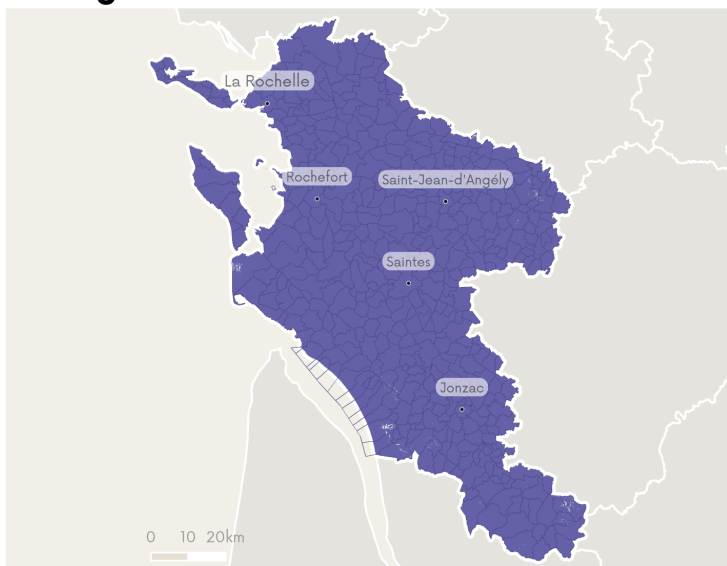

1 - Couverture du département en 4G

2 - Evolution de la couverture 4G au cours des 6 derniers mois

3 - Couverture du département en internet mobile par opérateur

Bouygues Telecom

Couverture 4G Couverture 3G uniquement

Surface couverte en internet mobile par Bouygues Telecom

Arcep, IGN.

Free Mobile

Couverture 4G Couverture 3G uniquement

Surface couverte en internet mobile par Free Mobile

Arcep, IGN.

Orange

Couverture 4G Couverture 3G uniquement

Surface couverte en internet mobile par Orange

Arcep, IGN.

SFR

Couverture 4G Couverture 3G uniquement

Surface couverte en internet mobile par SFR

Arcep, IGN.

Surface couverte en 4G selon le nombre d'opérateurs