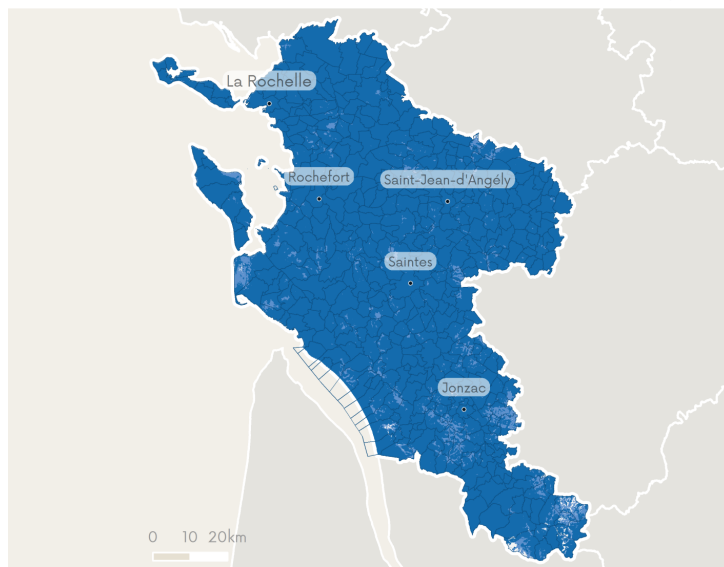

1 - Couverture du département en 4G

2 - Evolution de la couverture 4G au cours des 6 derniers mois

3 - Couverture du département en internet mobile par opérateur

Bouygues Telecom

Couverture 4G Couverture 3G uniquement

Surface couverte en internet mobile par Bouygues Telecom

Arcep, IGN.

Free Mobile

Couverture 4G Couverture 3G uniquement

Surface couverte en internet mobile par Free Mobile

Arcep, IGN.

Orange

Couverture 4G Couverture 3G uniquement

Surface couverte en internet mobile par Orange

Arcep, IGN.

SFR

Couverture 4G Couverture 3G uniquement

Surface couverte en internet mobile par SFR

Arcep, IGN.

Surface couverte en 4G selon le nombre d'opérateurs