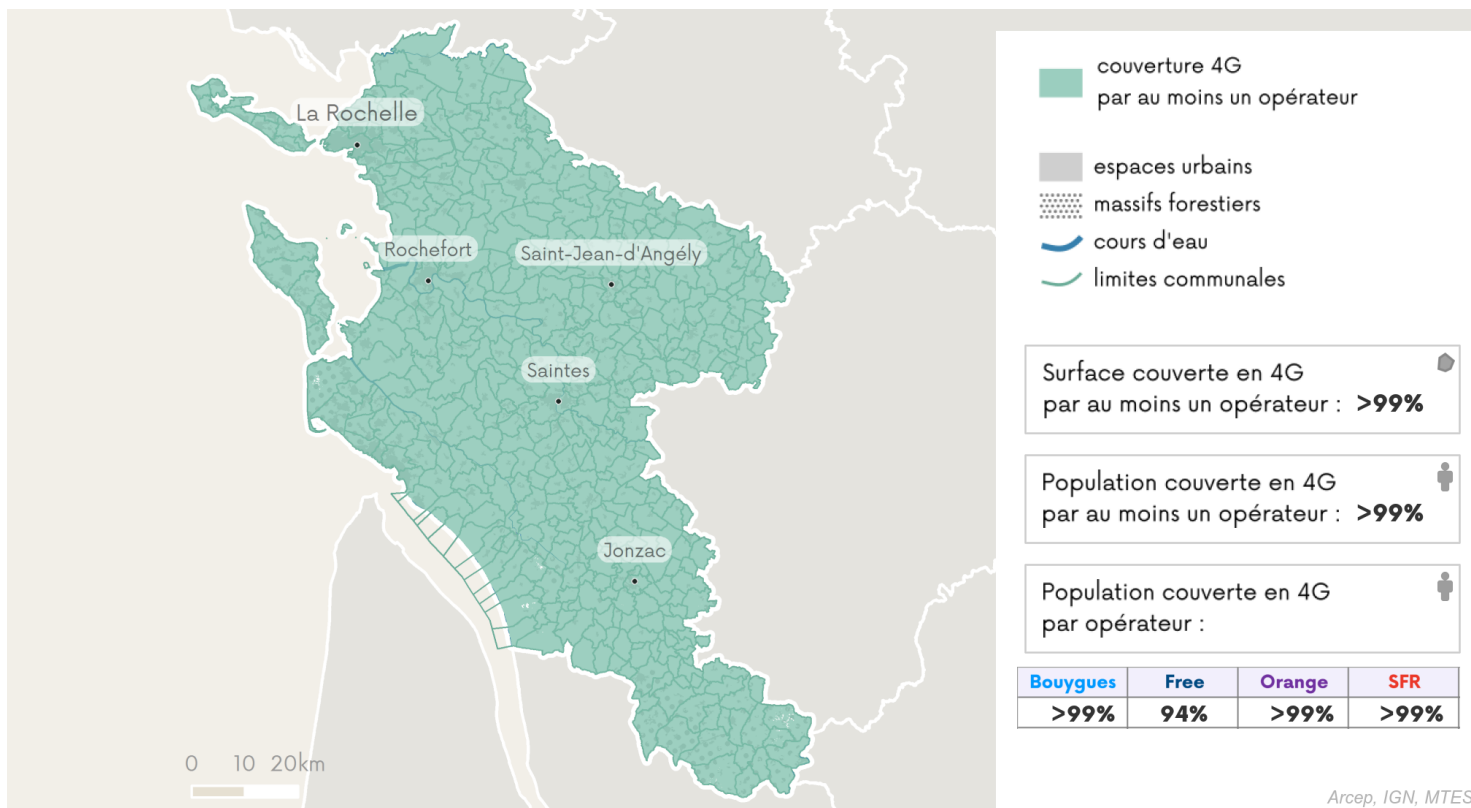

1 - Couverture du département en 4G

2 - Evolution de la couverture 4G au cours des 6 derniers mois

3 - Couverture du département en internet mobile par opérateur

Bouygues Telecom

Couverture 4G Couverture 3G uniquement

Surface couverte en internet mobile par Bouygues Telecom

Arcep, IGN.

Free Mobile

Couverture 4G Couverture 3G uniquement

Surface couverte en internet mobile par Free Mobile

Arcep, IGN.

Orange

Couverture 4G Couverture 3G uniquement

Surface couverte en internet mobile par Orange

Arcep, IGN.

SFR

Couverture 4G Couverture 3G uniquement

Surface couverte en internet mobile par SFR

Arcep, IGN.

Surface couverte en 4G selon le nombre d'opérateurs