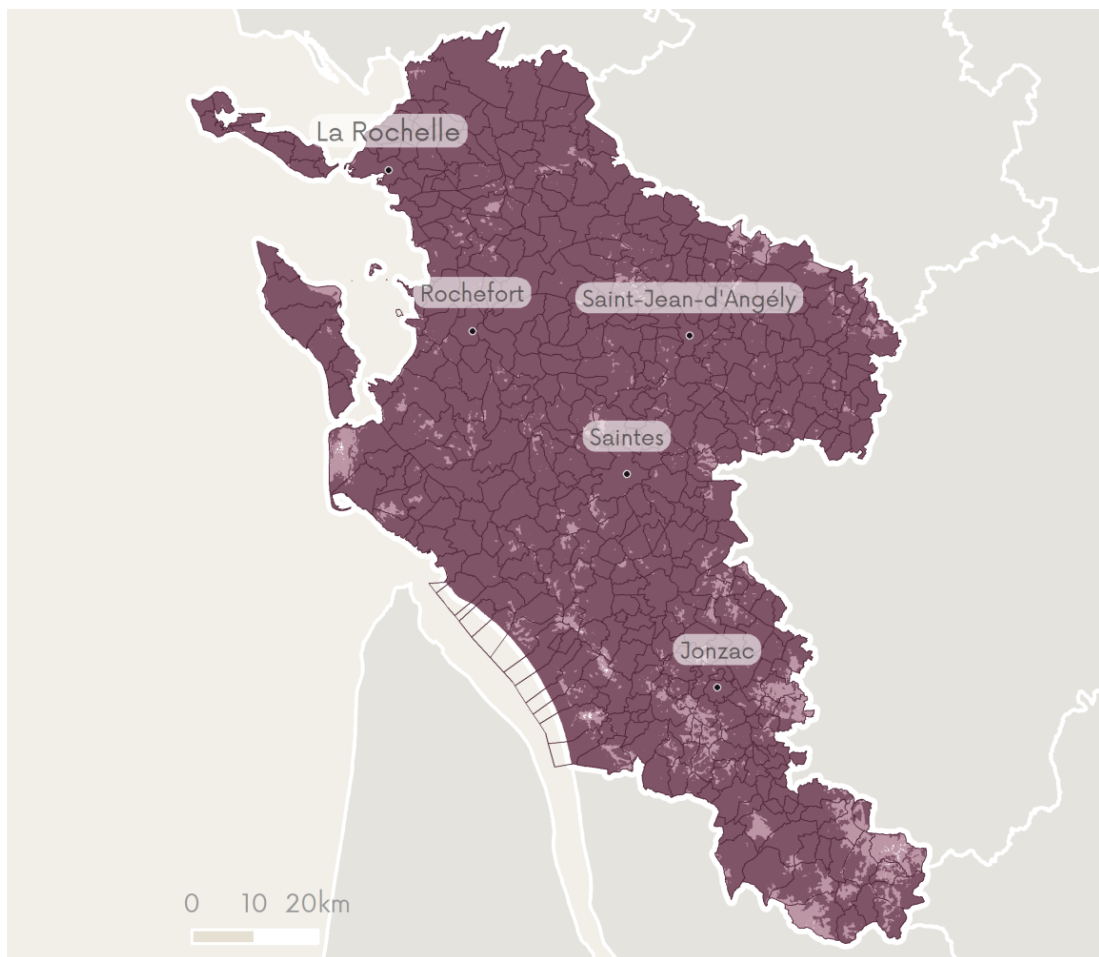

Surface couverte en internet mobile par Bouygues Telecom

Arcep, IGN.

Free Mobile

Couverture 4G Couverture 3G uniquement

Surface couverte en internet mobile par Free Mobile

Arcep, IGN.

Orange

Couverture 4G Couverture 3G uniquement

Surface couverte en internet mobile par Orange

Arcep, IGN.

SFR

Couverture 4G Couverture 3G uniquement

Surface couverte en internet mobile par SFR

Arcep, IGN.

Surface couverte en 4G selon le nombre d'opérateurs

Arcep, IGN.

Notes :

¹ Les cartes de couverture sont réalisées à partir de simulations numériques. Aussi précises soient-elles, elles donnent une information sur l'ensemble du territoire et représentent, par nature, des visions simplifiées de la réalité. Néanmoins, ces cartes doivent respecter un niveau de fiabilité minimal établi par l'Arcep à 98%. Elles représentent la couverture accessible à un utilisateur muni d'une carte SIM de l'opérateur, le cas échéant via des accords d'itinérance.