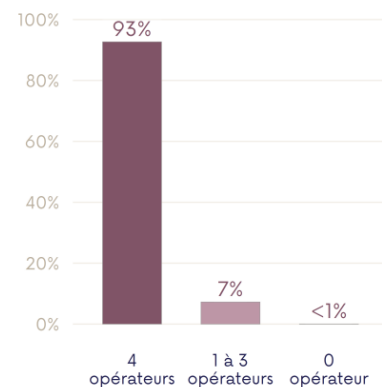

Surface couverte en internet mobile par Orange

Arcep, IGN.

SFR

Couverture 4G Couverture 3G uniquement

Surface couverte en internet mobile par SFR

Arcep, IGN.

Surface couverte en 4G selon le nombre d'opérateurs

Arcep, IGN.

Notes :

¹ Les cartes de couverture sont réalisées à partir de simulations numériques. Aussi précises soient-elles, elles donnent une information sur l'ensemble du territoire et représentent, par nature, des visions simplifiées de la réalité. Néanmoins, ces cartes doivent respecter un niveau de fiabilité minimal établi par l'Arcep à 98%. Elles représentent la couverture accessible à un utilisateur muni d'une carte SIM de l'opérateur, le cas échéant via des accords d'itinérance.