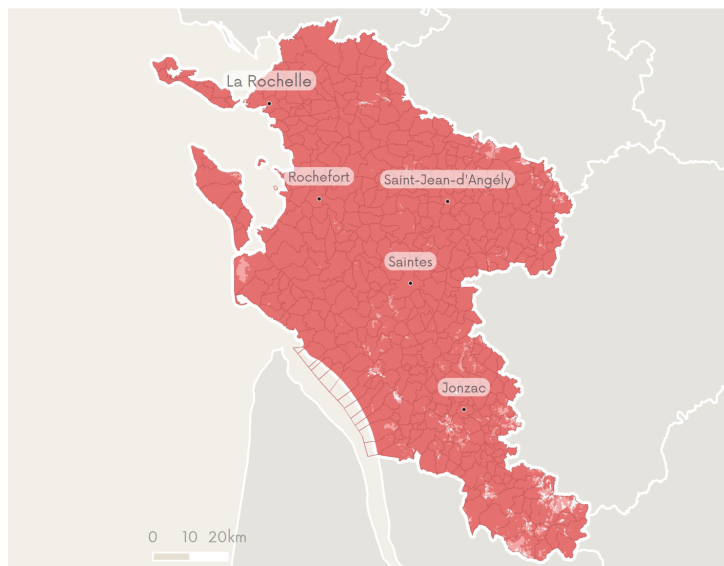

1 - Couverture du département en 4G

2 - Evolution de la couverture 4G au cours des 6 derniers mois

3 - Couverture du département en internet mobile par opérateur

Bouygues Telecom

Couverture 4G Couverture 3G uniquement

Surface couverte en internet mobile par Bouygues Telecom

Arcep, IGN.

Free Mobile

Couverture 4G Couverture 3G uniquement

Surface couverte en internet mobile par Free Mobile

Arcep, IGN.

Orange

Couverture 4G Couverture 3G uniquement

Surface couverte en internet mobile par Orange

Arcep, IGN.

SFR

Couverture 4G Couverture 3G uniquement

Surface couverte en internet mobile par SFR

Arcep, IGN.

Surface couverte en 4G selon le nombre d'opérateurs