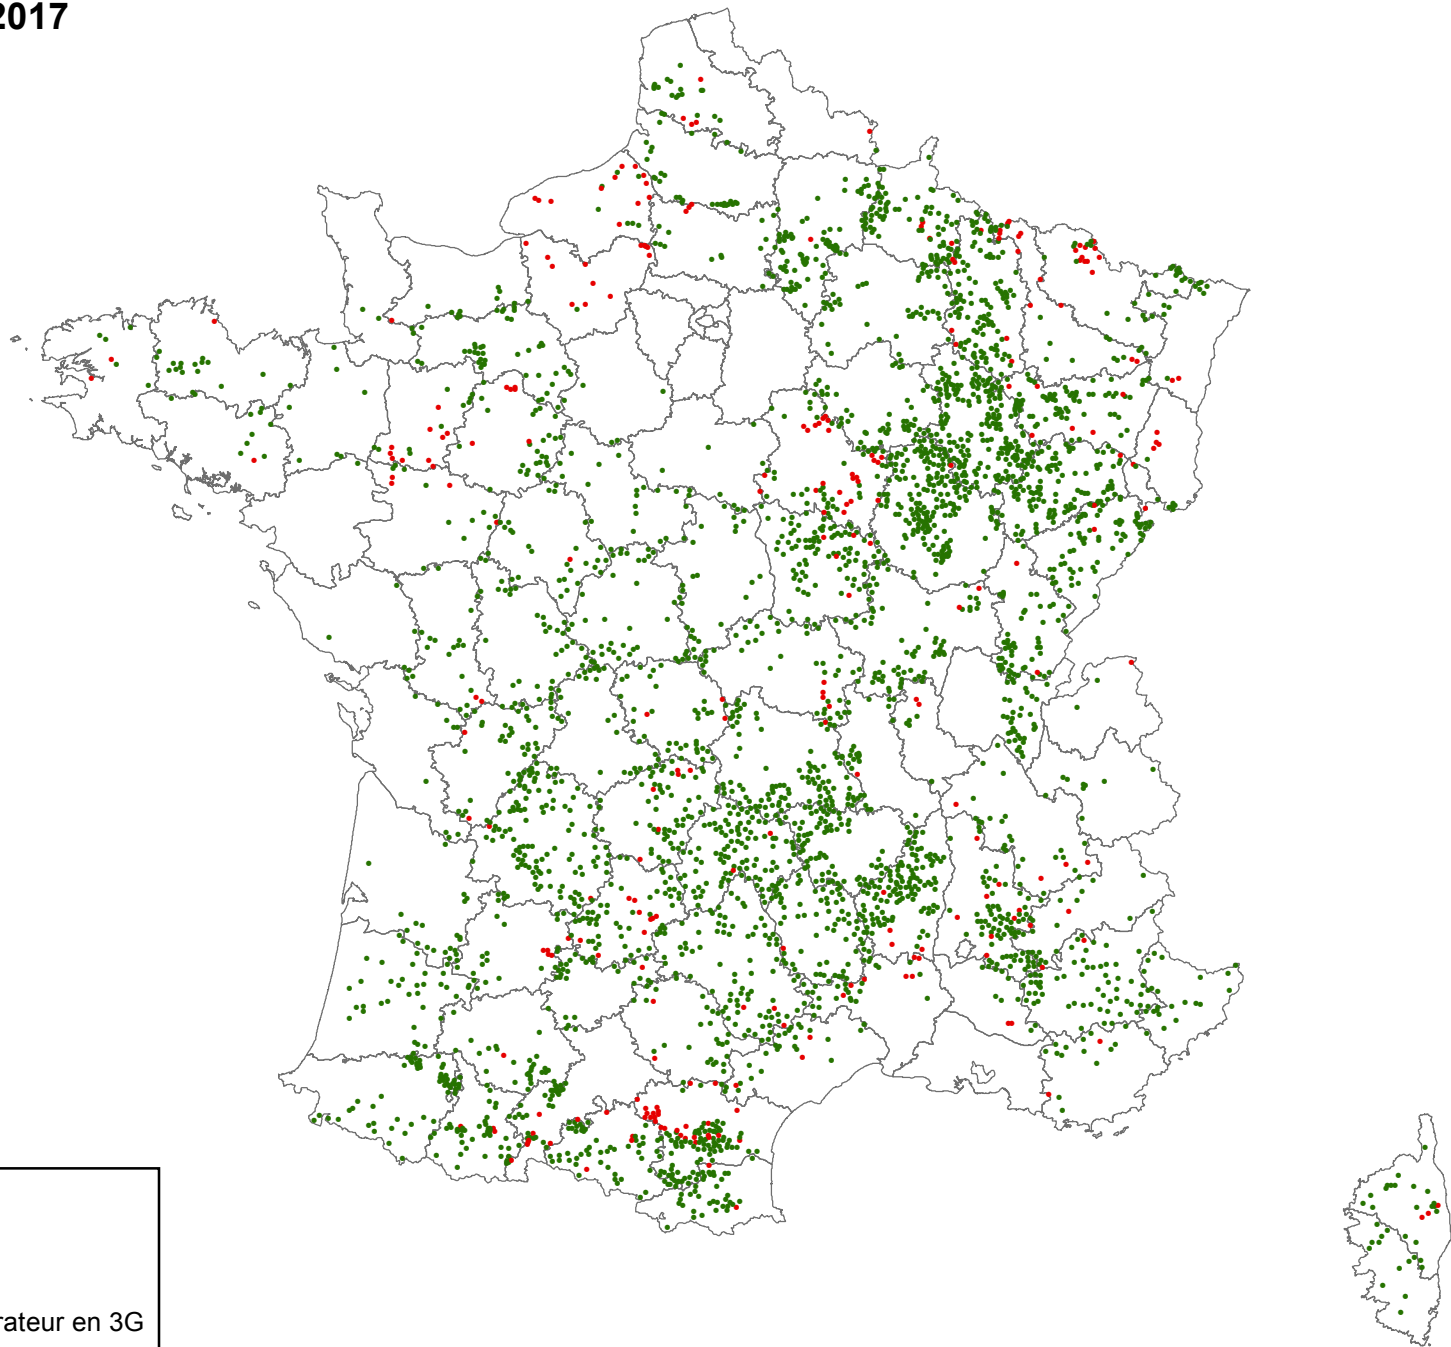

# Déploiements dans le cadre du programme de couverture des centres-bourgs (haut débit) Etat au 1er juillet 2017

## Couverture 3G

- Centre-bourg non couvert
- Centre-bourg couvert par au moins un opérateur en 3G

Source : déclaration opérateurs

0 45 90 180 270 360  
Kilomètres