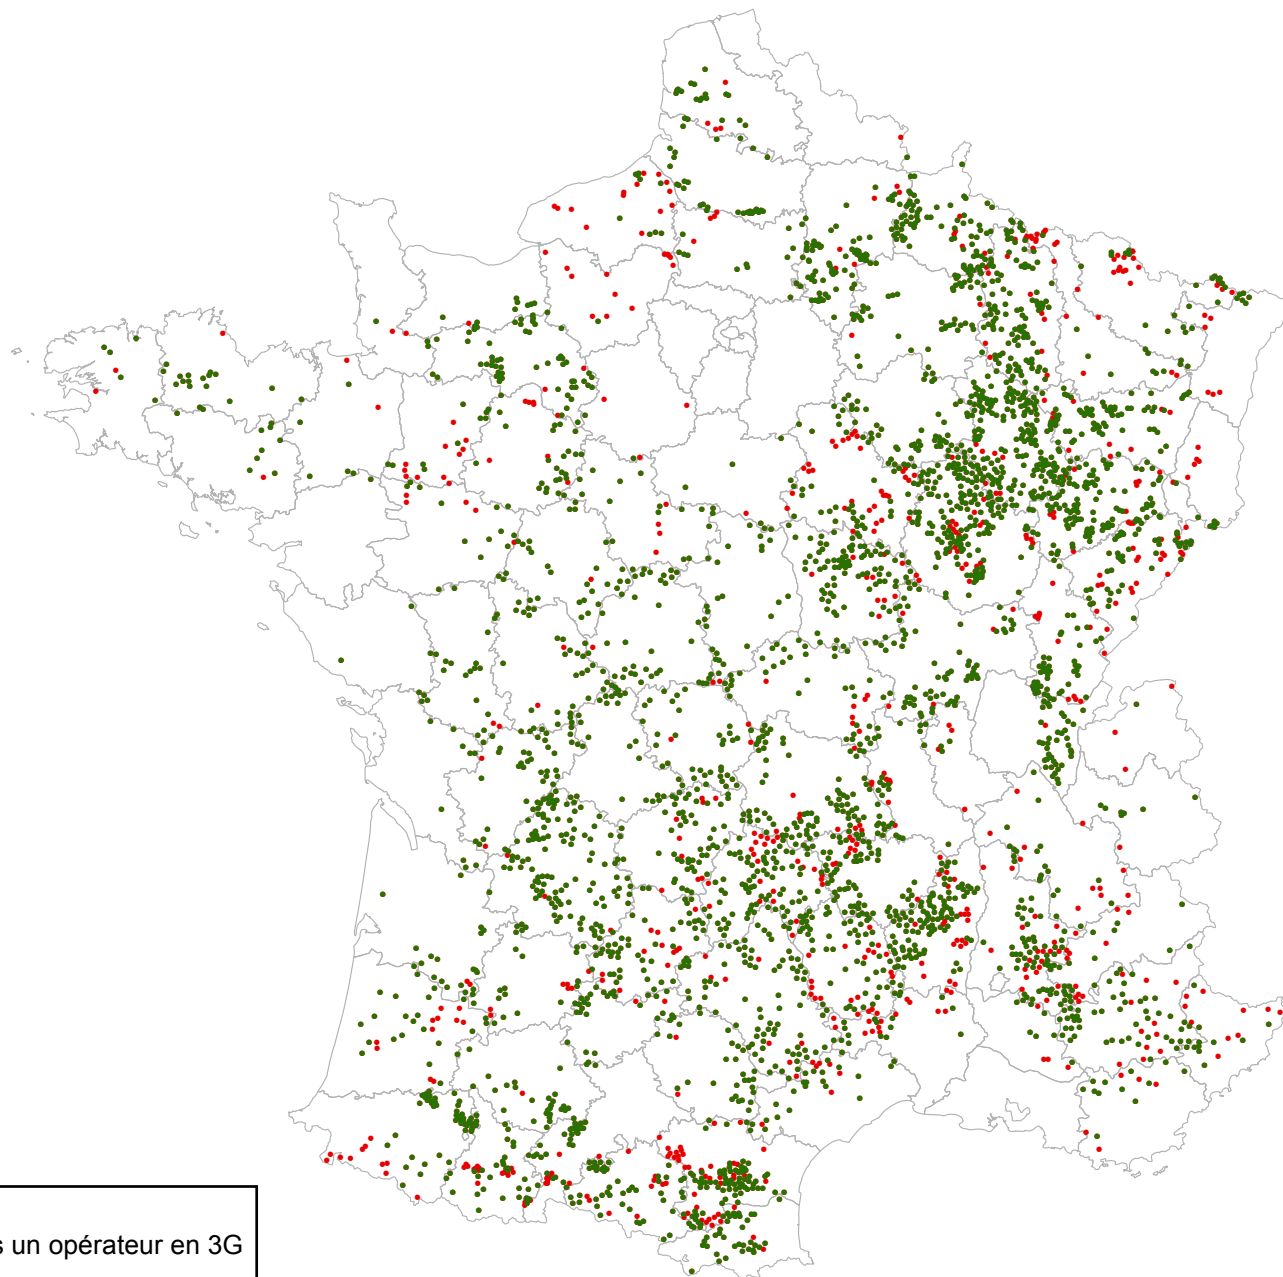

Déploiements dans le cadre du programme de couverture des centres-bourgs (haut débit) Etat au 1er avril 2017

- Centre-bourg couvert par au moins un opérateur en 3G
- Centre-bourg non couvert

Source : déclaration opérateurs

0 45 90 180 270 360
Kilomètres