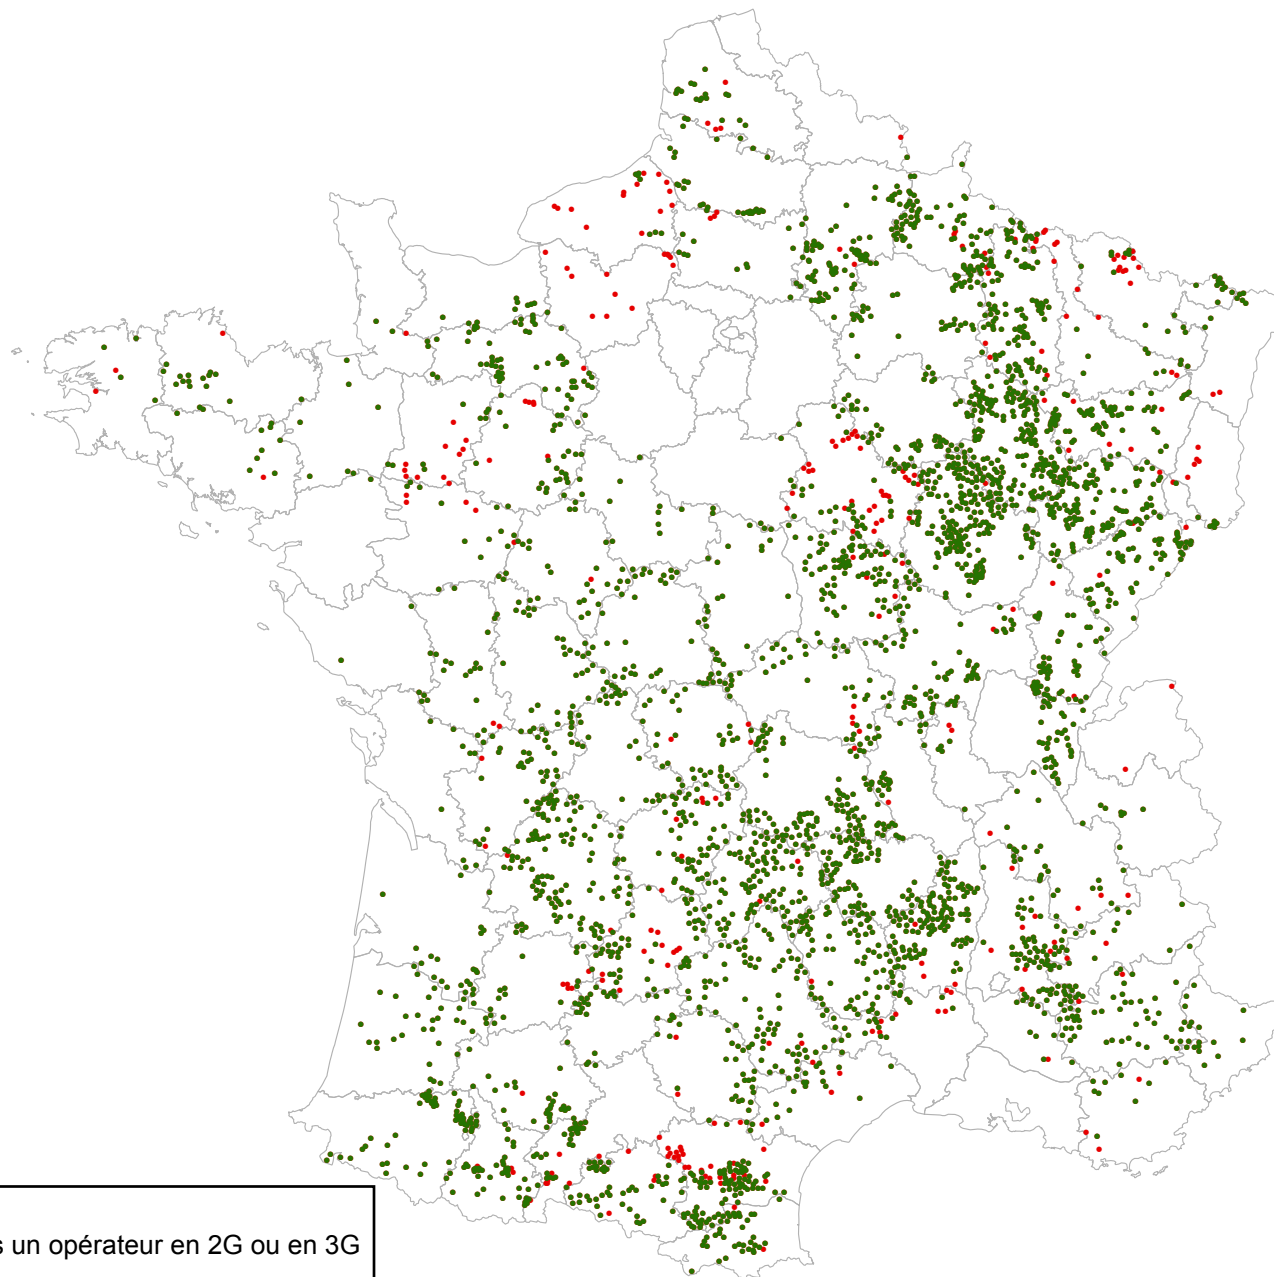

# Déploiements dans le cadre du programme de couverture des centres-bourgs (voix/SMS) Etat au 1er avril 2017

- Centre-bourg couvert par au moins un opérateur en 2G ou en 3G
- Centre-bourg non couvert

Source : déclaration opérateurs

0 45 90 180 270 360  
Kilomètres