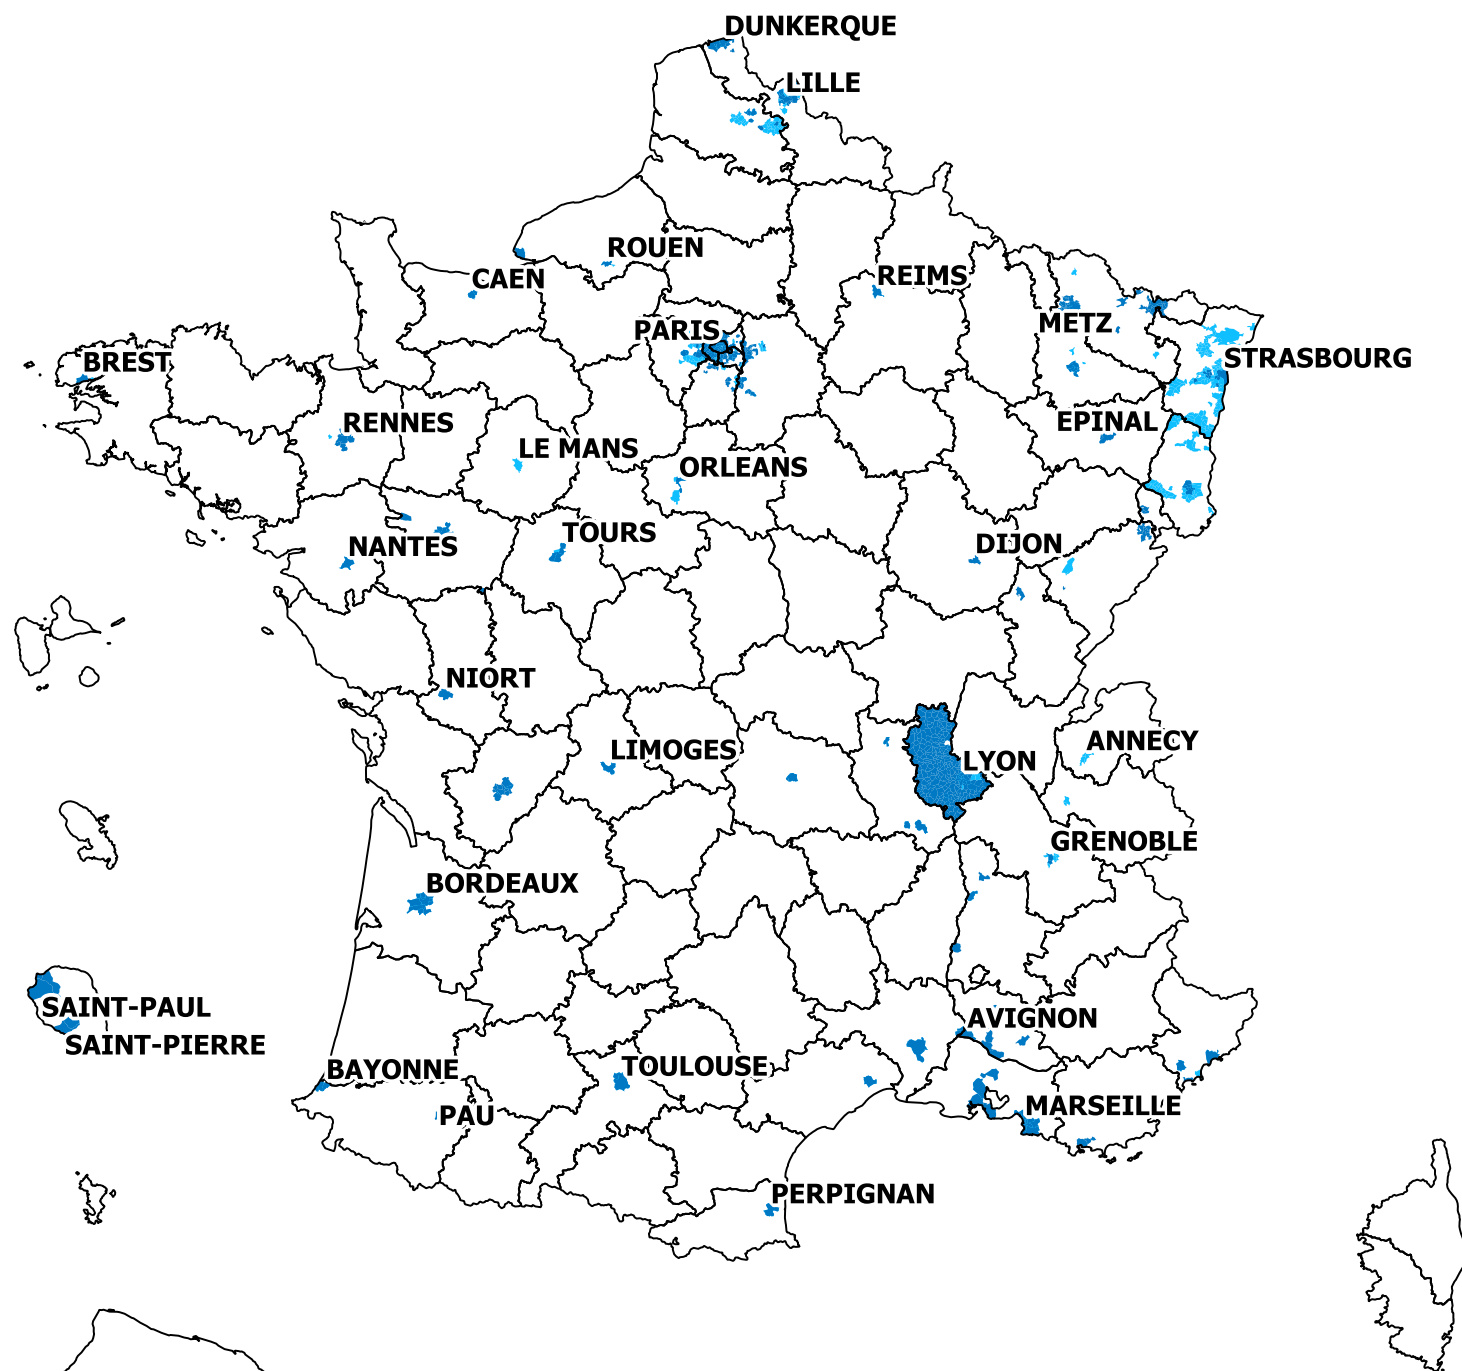

Etat des déploiements des réseaux câblés au 31 mars 2015

Légende

-  Communes avec des réseaux câblés déployés ≥ 30 Mbits/s & < 100 Mbits/s
-  Communes avec des réseaux câblés déployés ≥ 100 Mbits/s