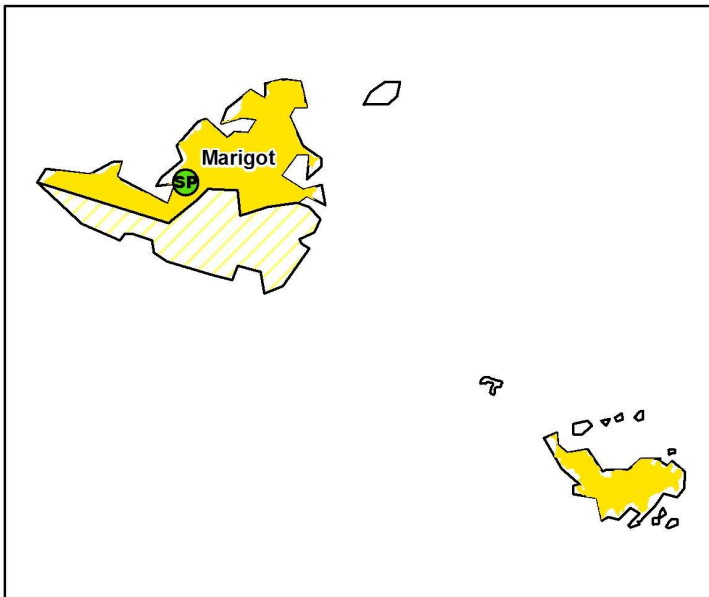

Couverture 2G de la collectivité de Saint-Martin / Saint-Barthélemy (977/978)

Orange Caraïbes

Taux de couverture surfacique : 80,7 %

Digicel

Taux de couverture surfacique : 84,9 %

Dauphin Telecom

Taux de couverture surfacique : 82,5 %

UTS

Taux de couverture surfacique : 78,4 %

Superficie de la collectivité : 83 Km²

Absence des opérateurs suivants :
- Outremer Télécom n'a pas fourni de carte.

0 5 10 20
Kilomètres