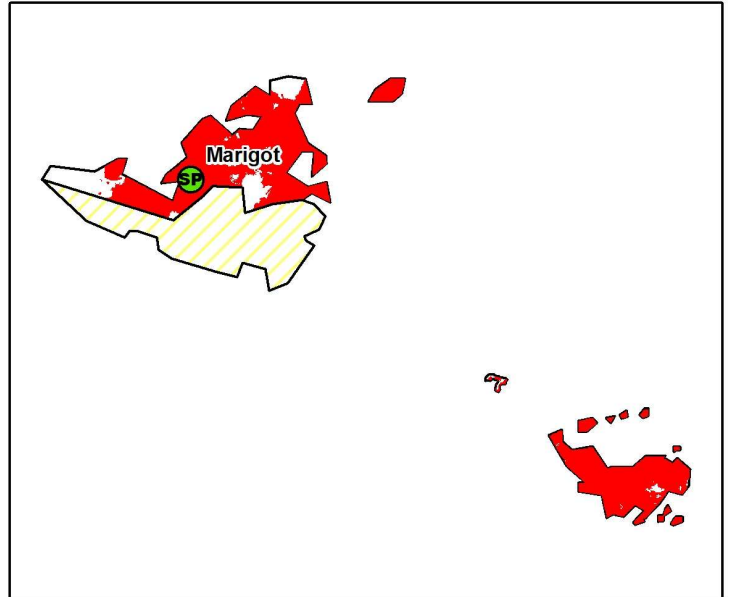

Bilan de la couverture mobile en France

Couverture 2G de la collectivité de Saint-Martin / Saint-Barthélemy (977/978)

Proportion des zones noires, grises et blanches

■ Zones noires □ Zones grises □ Zones blanches

Couverture 2G de la collectivité de Saint-Martin / Saint-Barthélemy (977/978)

Orange Caraïbes

Taux de couverture surfacique : 80,7 %

Digicel

Taux de couverture surfacique : 84,9 %

Dauphin Telecom

Taux de couverture surfacique : 82,5 %

UTS

Taux de couverture surfacique : 78,4 %

Superficie de la collectivité : 83 Km²

Absence des opérateurs suivants :
- Outremer Télécom n'a pas fourni de carte.

0 5 10 20
Kilomètres