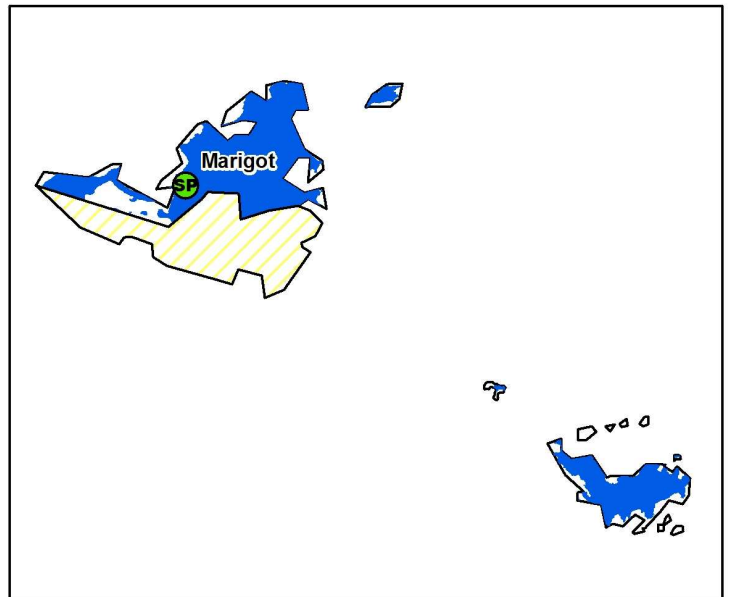

Couverture 2G de la collectivité de Saint-Martin / Saint-Barthélemy (977/978)

Orange Caraïbes

Taux de couverture surfacique : 80,7 %

Digicel

Taux de couverture surfacique : 84,9 %

Dauphin Telecom

Taux de couverture surfacique : 82,5 %

UTS

Taux de couverture surfacique : 78,4 %

Superficie de la collectivité : 83 Km²

Absence des opérateurs suivants :
- Outremer Télécom n'a pas fourni de carte.

0 5 10 20
Kilomètres