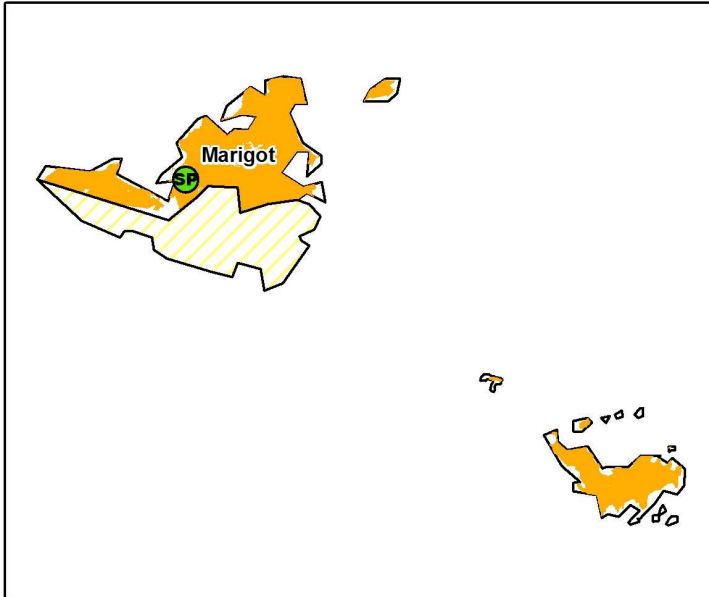

Bilan de la couverture mobile en France

Couverture 2G de la collectivité de Saint-Martin / Saint-Barthélemy (977/978)

Proportion des zones noires, grises et blanches

■ Zones noires □ Zones grises □ Zones blanches

Couverture 2G de la collectivité de Saint-Martin / Saint-Barthélemy (977/978)

Orange Caraïbes

Taux de couverture surfacique : 80,7 %

Digicel

Taux de couverture surfacique : 84,9 %

Dauphin Telecom

Taux de couverture surfacique : 82,5 %

UTS

Taux de couverture surfacique : 78,4 %

Superficie de la collectivité : 83 Km²

Absence des opérateurs suivants :
- Outremer Télécom n'a pas fourni de carte.

0 5 10 20
Kilomètres