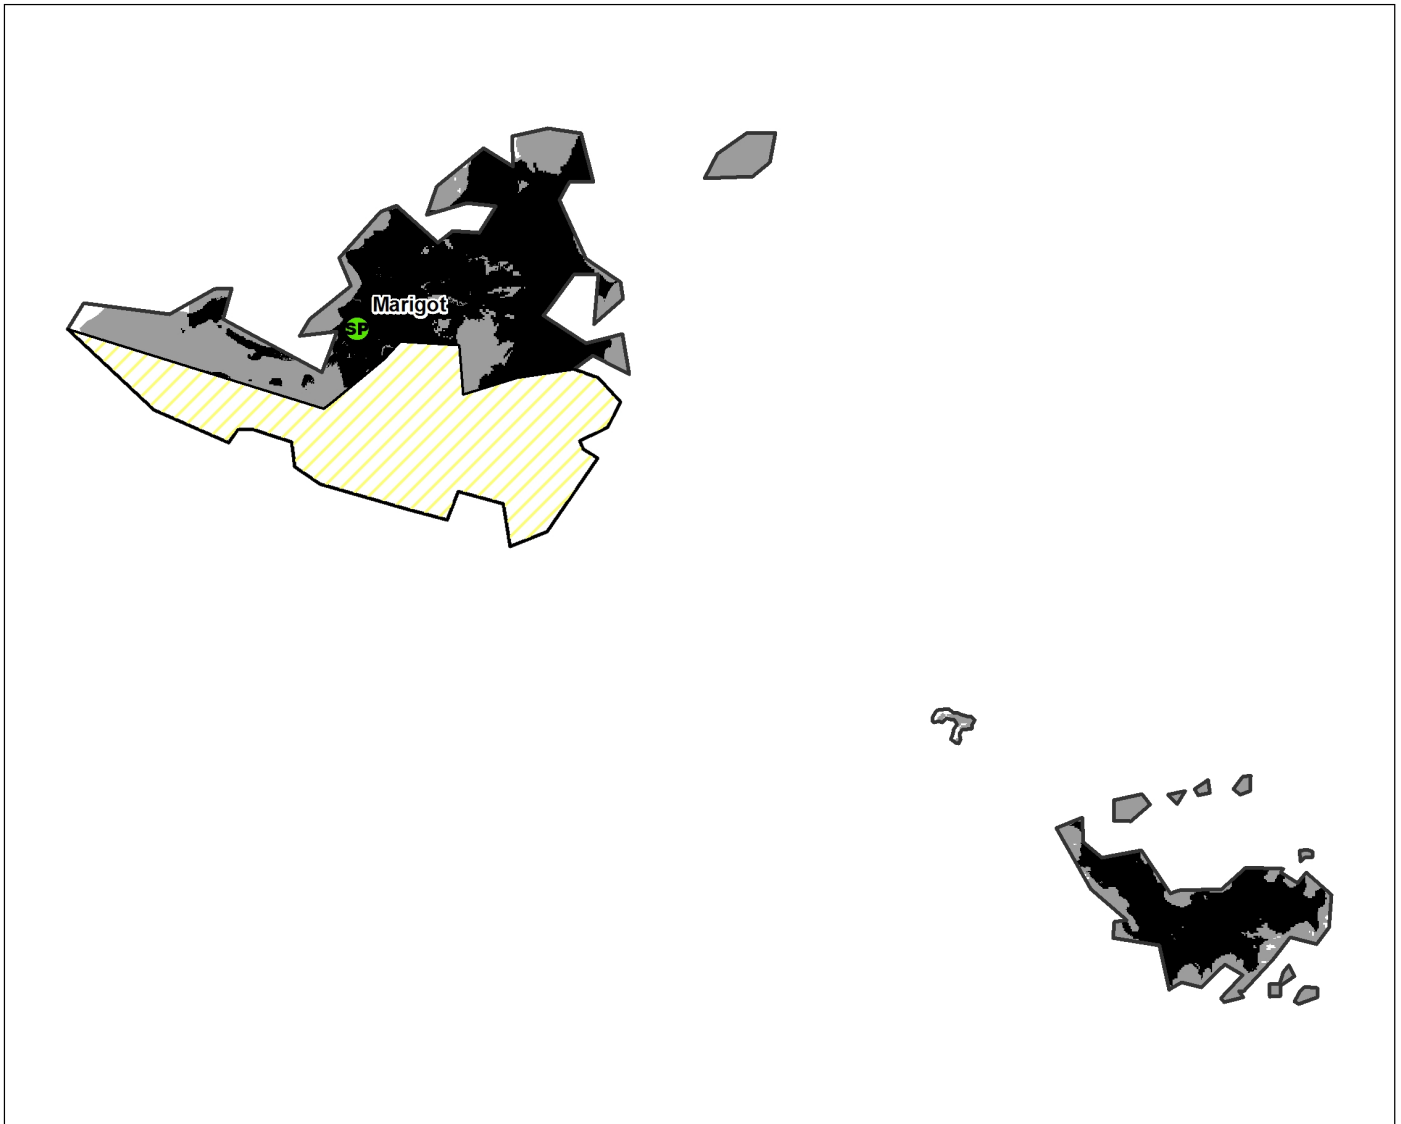

Bilan de la couverture mobile en France

Couverture 2G de la collectivité de Saint-Martin / Saint-Barthélemy (977/978)

Proportion des zones noires, grises et blanches

■ Zones noires □ Zones grises □ Zones blanches

Couverture 2G de la collectivité de Saint-Martin / Saint-Barthélemy (977/978)

Orange Caraïbes

Taux de couverture surfacique : 80,7 %

Digicel

Taux de couverture surfacique : 84,9 %

Dauphin Telecom

Taux de couverture surfacique : 82,5 %

UTS

Taux de couverture surfacique : 78,4 %

Superficie de la collectivité : 83 Km²

Absence des opérateurs suivants :
- Outremer Télécom n'a pas fourni de carte.

0 5 10 20
Kilomètres