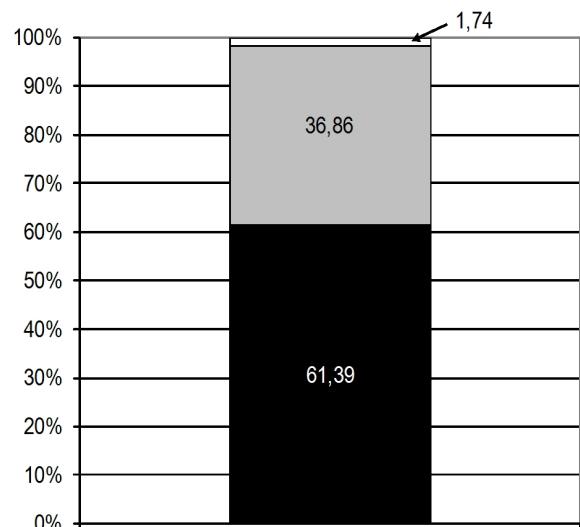

Bilan de la couverture mobile en France

Couverture 2G de la collectivité de Saint-Martin / Saint-Barthélemy (977/978)

Proportion des zones noires, grises et blanches

■ Zones noires □ Zones grises □ Zones blanches

UTS

Taux de couverture surfacique : 78,4 %

Superficie de la collectivité : 83 Km²

Absence des opérateurs suivants :
- Outremer Télécom n'a pas fourni de carte.

0 5 10 20
Kilomètres