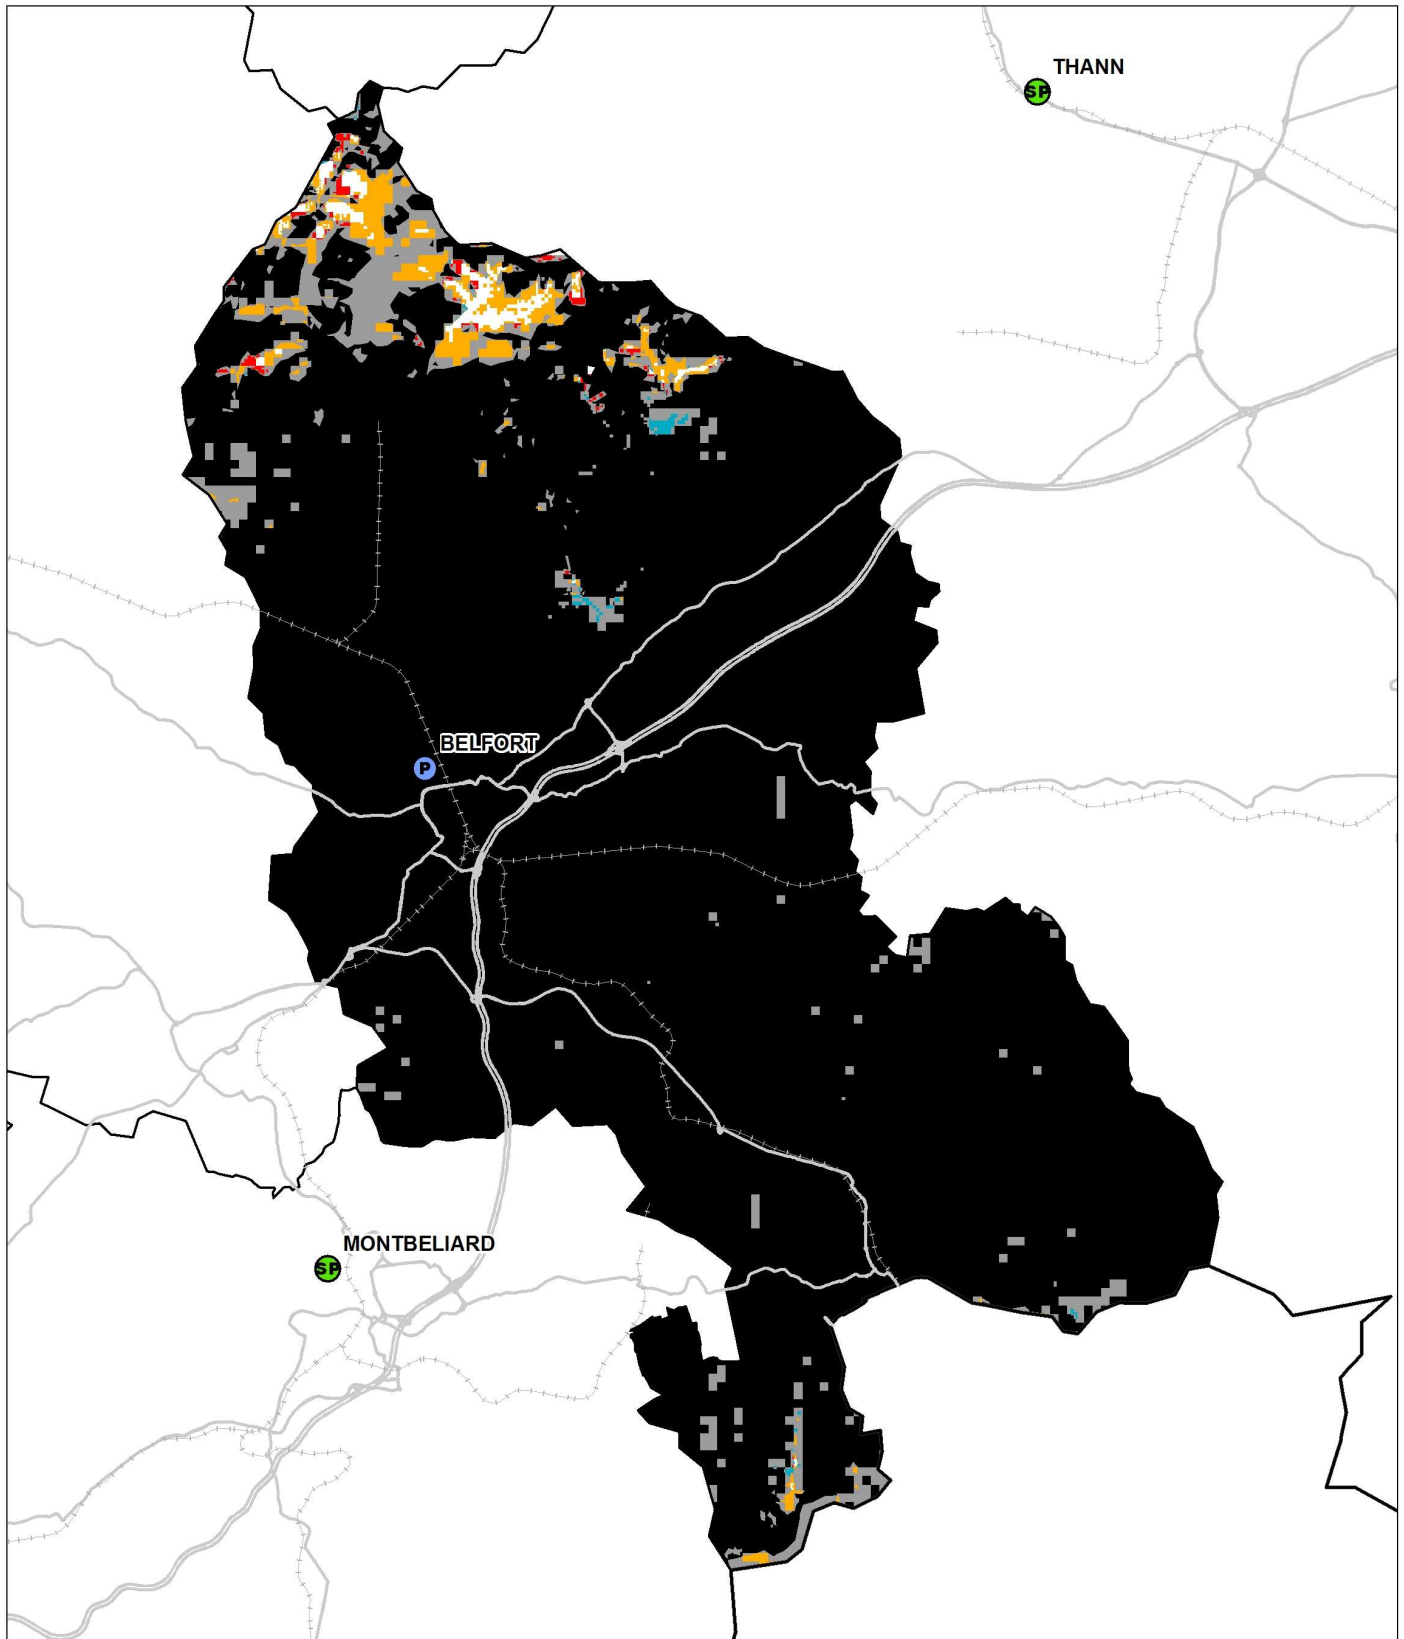

Bilan de la couverture mobile en France

Couverture 2G du département du Territoire de Belfort (90)

Couverture 2G du département du Territoire de Belfort (90)

Orange France

Taux de couverture surfacique : 98,9 %
Taux de couverture en population : 99,9 %

Bouygues Telecom

Taux de couverture surfacique : 95,1 %
Taux de couverture en population : 99,3 %

SFR

Taux de couverture surfacique : 95,2 %
Taux de couverture en population : 99,4 %

Proportion des zones noires, grises et blanches

Superficie du département : 617 Km²
Population : 137 404 Habitants

- Autoroutes
- Routes
- ++++ Voies Ferrées