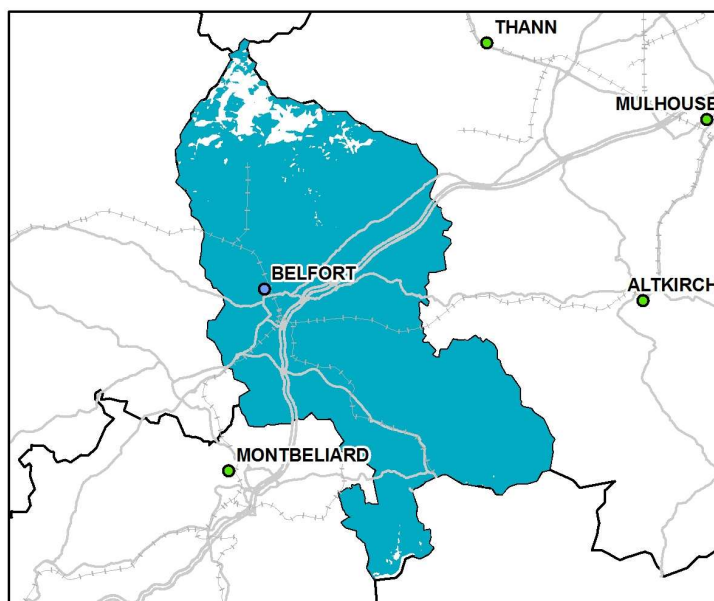

Bilan de la couverture mobile en France

Couverture 2G du département du Territoire de Belfort (90)

Couverture 2G du département du Territoire de Belfort (90)

Orange France

Taux de couverture surfacique : 98,9 %
Taux de couverture en population : 99,9 %

Bouygues Telecom

Taux de couverture surfacique : 95,1 %
Taux de couverture en population : 99,3 %

SFR

Taux de couverture surfacique : 95,2 %
Taux de couverture en population : 99,4 %

Proportion des zones noires, grises et blanches

Superficie du département : 617 Km²
Population : 137 404 Habitants

- Autoroutes
- Routes
- ++++ Voies Ferrées