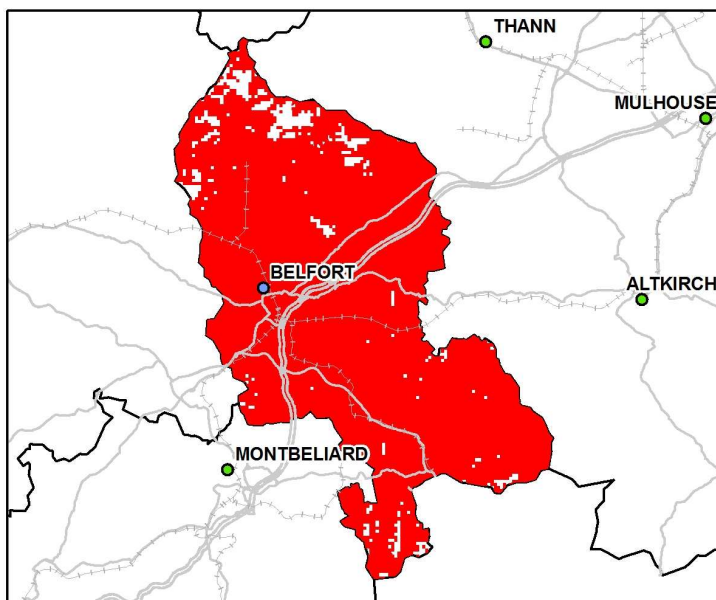

Bilan de la couverture mobile en France

Couverture 2G du département du Territoire de Belfort (90)

Couverture 2G du département du Territoire de Belfort (90)

Orange France

Taux de couverture surfacique : 98,9 %
Taux de couverture en population : 99,9 %

Bouygues Telecom

Taux de couverture surfacique : 95,1 %
Taux de couverture en population : 99,3 %

SFR

Taux de couverture surfacique : 95,2 %
Taux de couverture en population : 99,4 %

Proportion des zones noires, grises et blanches

Superficie du département : 617 Km²
Population : 137 404 Habitants

- Autoroutes
- Routes
- ++++ Voies Ferrées