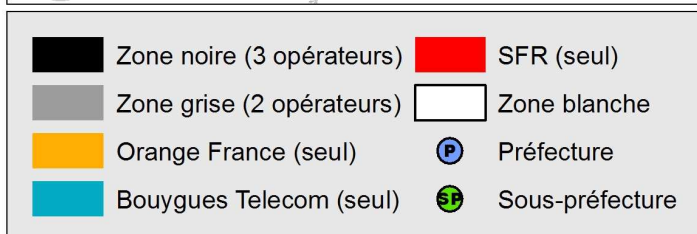

Bilan de la couverture mobile en France

Couverture 2G du département du Territoire de Belfort (90)

Couverture 2G du département du Territoire de Belfort (90)

Orange France

Taux de couverture surfacique : 98,9 %
Taux de couverture en population : 99,9 %

Bouygues Telecom

Taux de couverture surfacique : 95,1 %
Taux de couverture en population : 99,3 %

SFR

Taux de couverture surfacique : 95,2 %
Taux de couverture en population : 99,4 %

Proportion des zones noires, grises et blanches