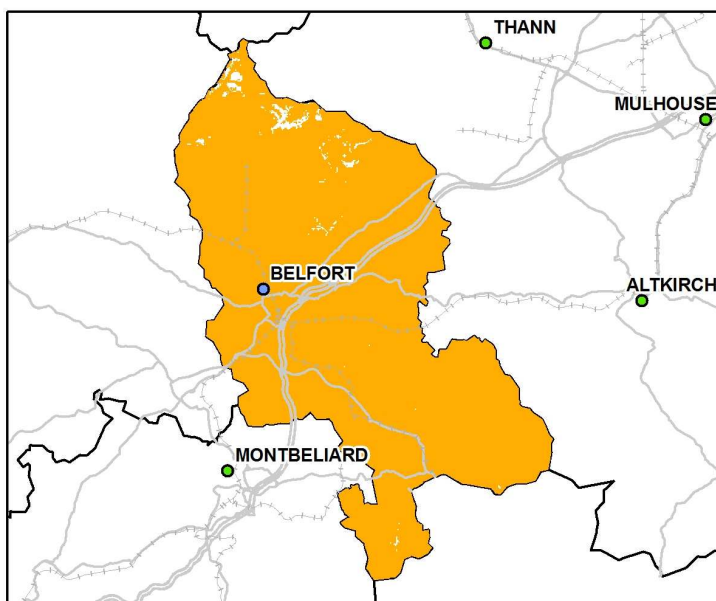

Bilan de la couverture mobile en France

Couverture 2G du département du Territoire de Belfort (90)

Couverture 2G du département du Territoire de Belfort (90)

Orange France

Taux de couverture surfacique : 98,9 %
Taux de couverture en population : 99,9 %

Bouygues Telecom

Taux de couverture surfacique : 95,1 %
Taux de couverture en population : 99,3 %

SFR

Taux de couverture surfacique : 95,2 %
Taux de couverture en population : 99,4 %

Proportion des zones noires, grises et blanches

Superficie du département : 617 Km²
Population : 137 404 Habitants

- Autoroutes
- Routes
- ++++ Voies Ferrées