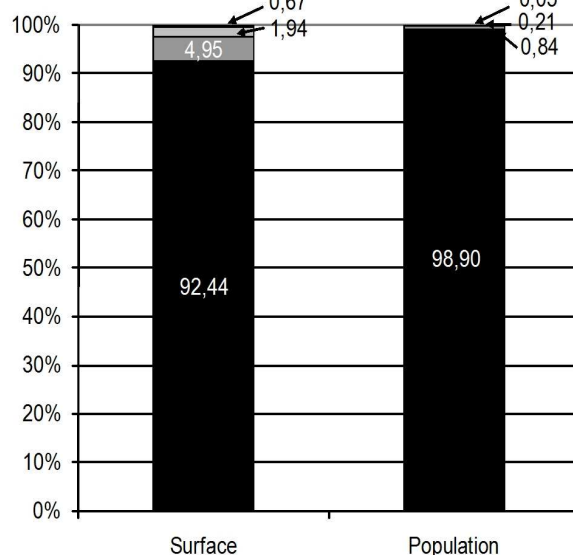

Bilan de la couverture mobile en France

Couverture 2G du département du Territoire de Belfort (90)

Couverture 2G du département du Territoire de Belfort (90)

Orange France

Taux de couverture surfacique : 98,9 %
Taux de couverture en population : 99,9 %

Bouygues Telecom

Taux de couverture surfacique : 95,1 %
Taux de couverture en population : 99,3 %

SFR

Taux de couverture surfacique : 95,2 %
Taux de couverture en population : 99,4 %

Proportion des zones noires, grises et blanches

Superficie du département : 617 Km²
Population : 137 404 Habitants

- Autoroutes
- Routes
- ++++ Voies Ferrées