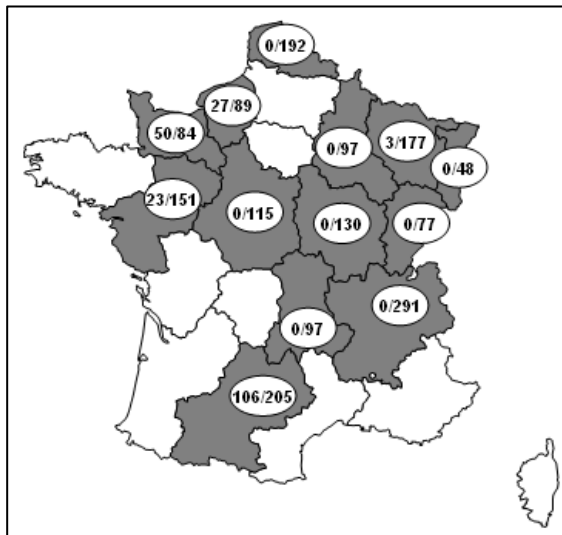

Cartes des déploiements par titulaire au 30 juin 2008

Sites installés/obligations

Altitude Wireless