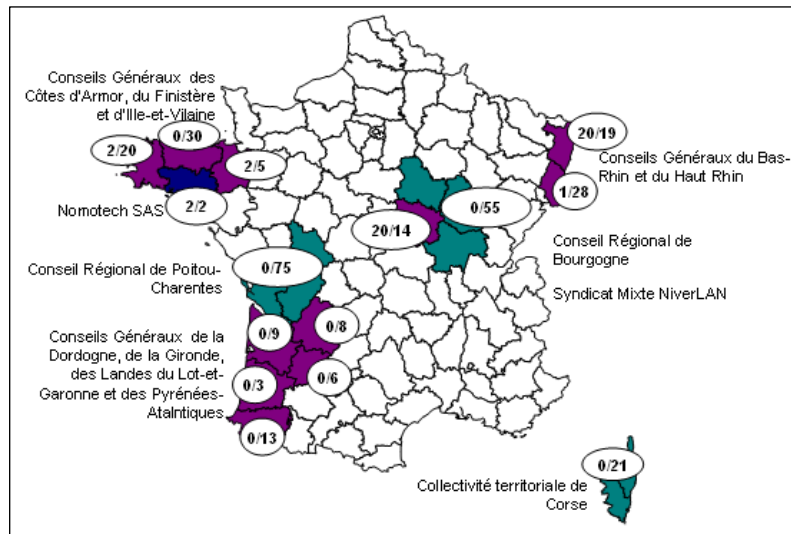

Collectivités et Nomotech SAS