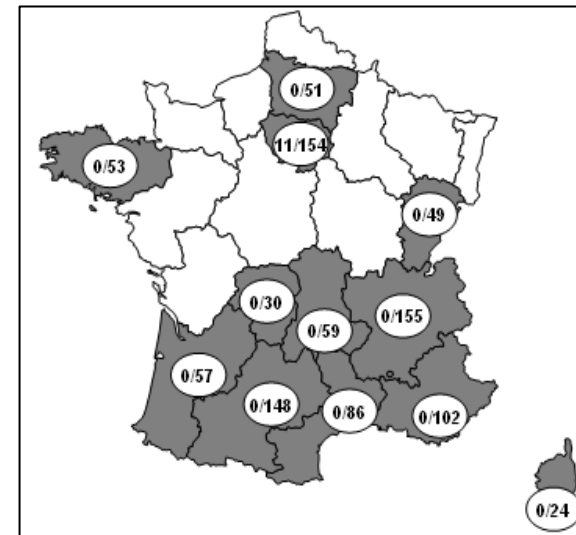

Bolloré Télécom