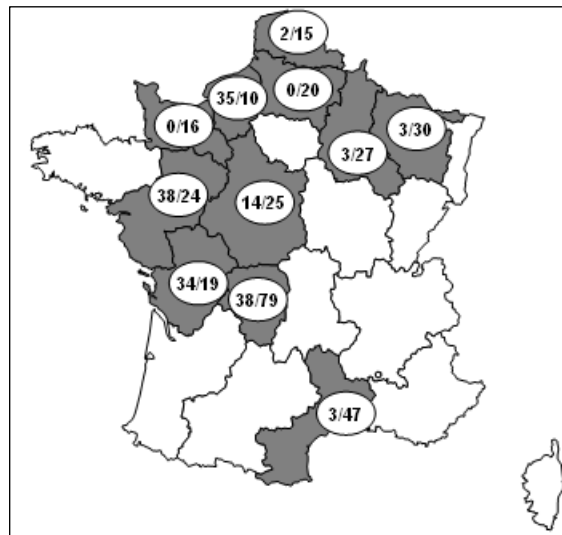

HDRR France