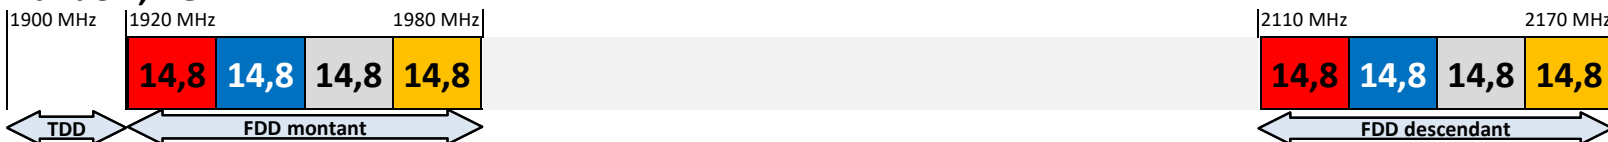

Bande 2,1 GHz