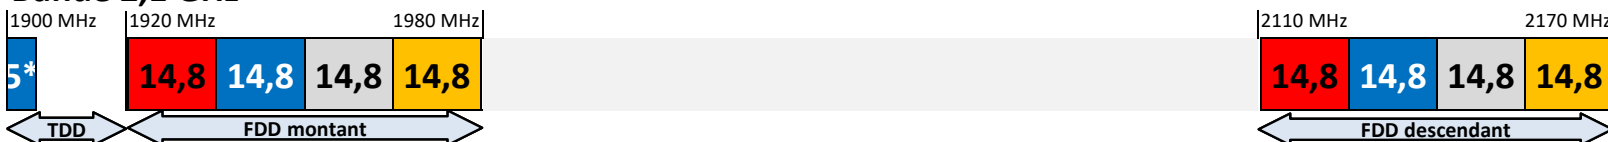

Orange

SFR

Du 21 août 2021 au 8 février 2025

Bandes 700 MHz, 800 MHz et 900 MHz

Bande 1800 MHz

Bande 2,1 GHz

Bande 2,6 GHz

Bande 3490 - 3800 MHz

Bouygues Telecom

Free Mobile

Orange

SFR

* jusqu'au 11 décembre 2022

A partir du 8 février 2025

Bandes 700 MHz, 800 MHz et 900 MHz

Bande 1800 MHz