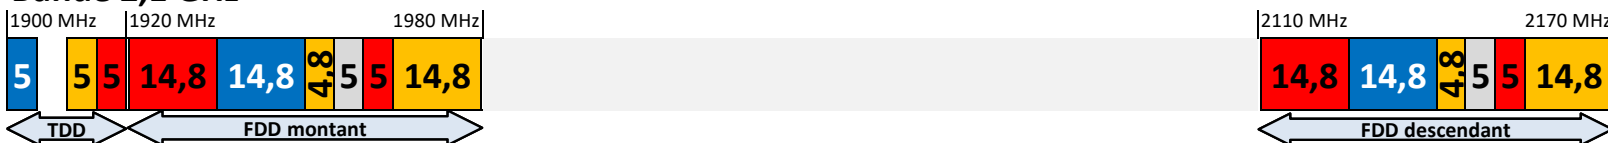

Bande 1800 MHz

Bande 2,1 GHz

Bande 2,6 GHz

Bande 3490 - 3800 MHz

Bouygues Telecom

Free Mobile

Orange

SFR

Du 25 mars 2021 au 20 août 2021

Bandes 700 MHz, 800 MHz et 900 MHz

Bande 1800 MHz

Bande 2,1 GHz

Bande 2,6 GHz

Bande 3490 - 3800 MHz

Bouygues Telecom

Free Mobile

Orange

SFR

Du 21 août 2021 au 8 février 2025

Bandes 700 MHz, 800 MHz et 900 MHz

Bande 1800 MHz

Bande 2,1 GHz

Bande 2,6 GHz

Bande 3490 - 3800 MHz