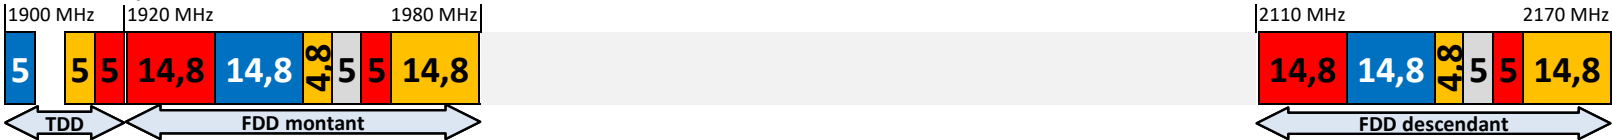

Les attributions de fréquences aux opérateurs de réseaux mobiles ouverts au public

Bandes 700 MHz, 800 MHz, 900 MHz,
1800 MHz, 2,1 GHz, 2,6 GHz et 3,4-3,8 GHz

Novembre 2020

Jusqu'au 24 mars 2021

Bandes 700 MHz, 800 MHz et 900 MHz

Bande 1800 MHz

Bande 2,1 GHz

Bande 2,6 GHz

Bande 3490 - 3800 MHz

Bouygues Telecom

Free Mobile

Orange

SFR

Orange

SFR

Du 21 août 2021 au 8 février 2025

Bandes 700 MHz, 800 MHz et 900 MHz

Bande 1800 MHz

Bande 2,1 GHz

Bande 2,6 GHz

Bande 3490 - 3800 MHz