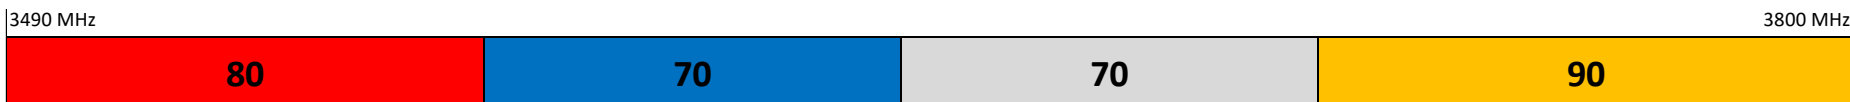

Bande 1800 MHz

Bande 2,1 GHz

Bande 2,6 GHz

Bande 3490 - 3800 MHz

Bouygues Telecom

Free Mobile

Orange

SFR

Du 25 mars 2021 au 20 août 2021

Bandes 700 MHz, 800 MHz et 900 MHz

Bande 1800 MHz

Bande 2,1 GHz

Bande 2,6 GHz

Bande 3490 - 3800 MHz

Bouygues Telecom

Free Mobile

Orange

SFR

Du 21 août 2021 au 8 février 2025

Bandes 700 MHz, 800 MHz et 900 MHz

Bande 1800 MHz

Bande 2,1 GHz

Bande 2,6 GHz

Bande 3490 - 3800 MHz

Bouygues Telecom

Free Mobile

Orange

SFR

* jusqu'au 11 décembre 2022

A partir du 8 février 2025

Bandes 700 MHz, 800 MHz et 900 MHz

Bande 1800 MHz