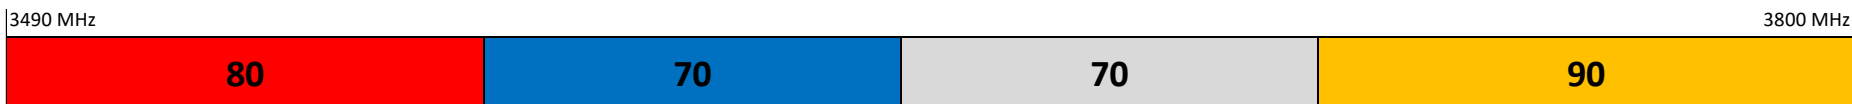

Bande 1800 MHz

Bande 2,1 GHz

Bande 2,6 GHz

Bande 3490 - 3800 MHz

Bouygues Telecom

Free Mobile

Orange

SFR

Du 25 mars 2021 au 20 août 2021

Bandes 700 MHz, 800 MHz et 900 MHz

Bande 1800 MHz

Bande 2,1 GHz

Bande 2,6 GHz

Bande 3490 - 3800 MHz

Bouygues Telecom

Free Mobile

Orange

SFR

Du 21 août 2021 au 8 février 2025

Bandes 700 MHz, 800 MHz et 900 MHz

Bande 1800 MHz

Bande 2,1 GHz

Bande 2,6 GHz

Bande 3490 - 3800 MHz