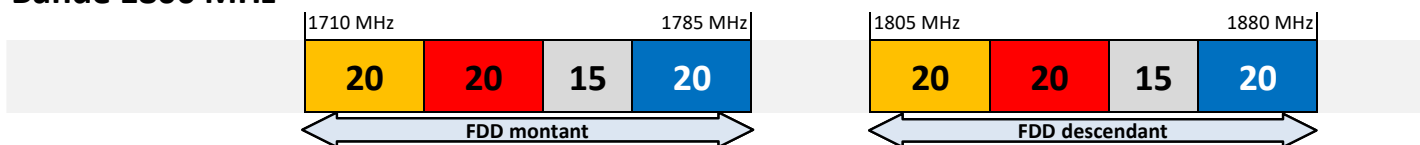

Orange

SFR

Du 21 août 2021 au 8 février 2025

Bandes 700 MHz, 800 MHz et 900 MHz

Bande 1800 MHz

Bande 2,1 GHz

Bande 2,6 GHz

Bande 3490 - 3800 MHz