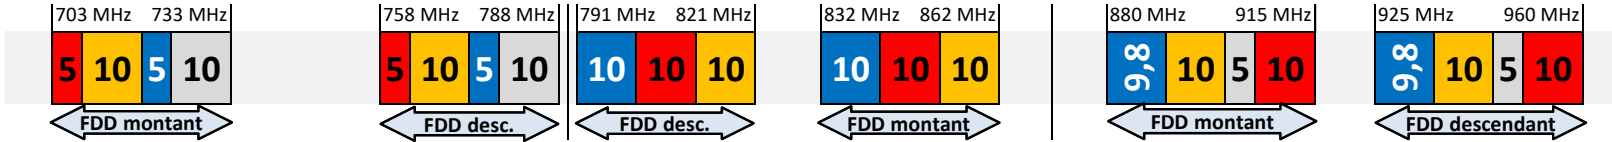

Les attributions de fréquences aux opérateurs de réseaux mobiles ouverts au public

Bandes 700 MHz, 800 MHz, 900 MHz,
1800 MHz, 2,1 GHz, 2,6 GHz et 3,4-3,8 GHz

Novembre 2020

Jusqu'au 24 mars 2021

Bandes 700 MHz, 800 MHz et 900 MHz

Bande 1800 MHz

Bande 2,1 GHz

Bande 2,6 GHz

Bande 3490 - 3800 MHz

Bouygues Telecom

Free Mobile

Orange

SFR

Orange

SFR

Du 21 août 2021 au 8 février 2025

Bandes 700 MHz, 800 MHz et 900 MHz

Bande 1800 MHz

Bande 2,1 GHz

Bande 2,6 GHz

Bande 3490 - 3800 MHz