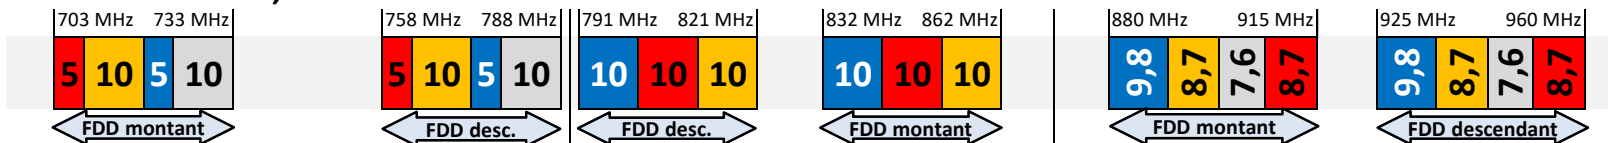

Bande 1800 MHz

Bande 2,1 GHz

Bande 2,6 GHz

Bande 3490 - 3800 MHz

Bouygues Telecom

Free Mobile

Orange

SFR

Du 25 mars 2021 au 20 août 2021

Bandes 700 MHz, 800 MHz et 900 MHz

Bande 1800 MHz

Bande 2,1 GHz

Bande 2,6 GHz

Bande 3490 - 3800 MHz

Bouygues Telecom

Free Mobile

Orange

SFR

Du 21 août 2021 au 8 février 2025

Bandes 700 MHz, 800 MHz et 900 MHz

Bande 1800 MHz

Bande 2,1 GHz

Bande 2,6 GHz

Bande 3490 - 3800 MHz