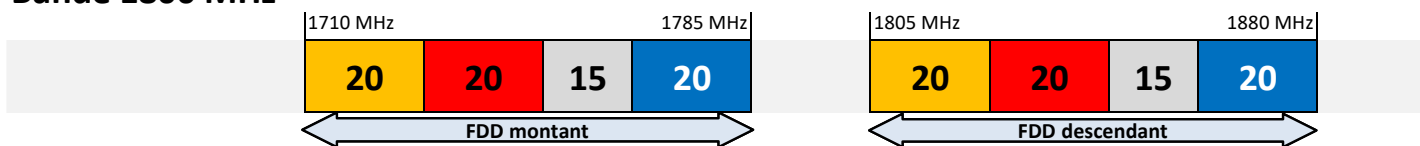

Bande 1800 MHz

Bande 2,1 GHz

Bande 2,6 GHz

Bande 3490 - 3800 MHz

Bouygues Telecom

Free Mobile

Orange

SFR

Du 25 mars 2021 au 20 août 2021

Bandes 700 MHz, 800 MHz et 900 MHz

Bande 1800 MHz

Bande 2,1 GHz

Bande 2,6 GHz

Bande 3490 - 3800 MHz

Bouygues Telecom

Free Mobile