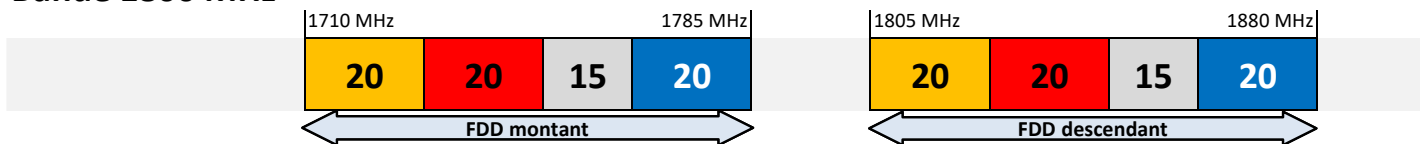

Orange

SFR

Du 21 août 2021 au 8 février 2025

Bandes 700 MHz, 800 MHz et 900 MHz

Bande 1800 MHz

Bande 2,1 GHz

Bande 2,6 GHz

Bande 3490 - 3800 MHz

Bouygues Telecom

Free Mobile

Orange

SFR

* jusqu'au 11 décembre 2022

A partir du 8 février 2025

Bandes 700 MHz, 800 MHz et 900 MHz

Bande 1800 MHz