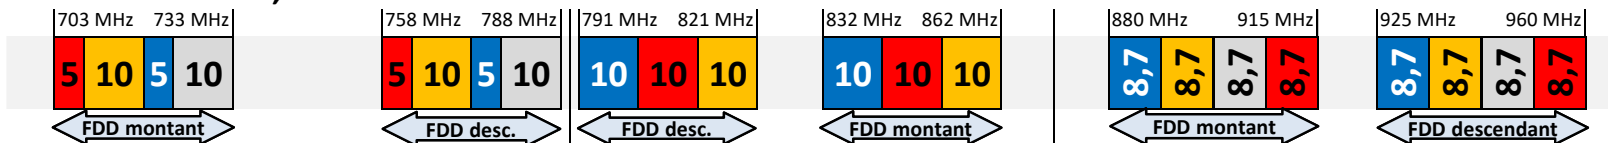

Orange

SFR

Du 21 août 2021 au 8 février 2025

Bandes 700 MHz, 800 MHz et 900 MHz

Bande 1800 MHz

Bande 2,1 GHz

Bande 2,6 GHz

Bande 3490 - 3800 MHz

Bouygues Telecom

Free Mobile

Orange

SFR

* jusqu'au 11 décembre 2022

A partir du 8 février 2025

Bandes 700 MHz, 800 MHz et 900 MHz

Bande 1800 MHz