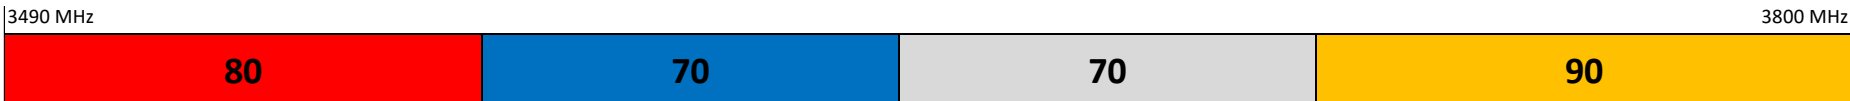

Les attributions de fréquences aux opérateurs de réseaux mobiles ouverts au public

Bandes 700 MHz, 800 MHz, 900 MHz,
1800 MHz, 2,1 GHz, 2,6 GHz et 3,4-3,8 GHz

Novembre 2020

Jusqu'au 24 mars 2021

Bandes 700 MHz, 800 MHz et 900 MHz

Bande 1800 MHz

Bande 2,1 GHz

Bande 2,6 GHz

Bande 3490 - 3800 MHz

Bouygues Telecom

Free Mobile

Orange

SFR

Du 25 mars 2021 au 20 août 2021

Bandes 700 MHz, 800 MHz et 900 MHz

Bande 1800 MHz

Bande 2,1 GHz

Bande 2,6 GHz

Bande 3490 - 3800 MHz

Bouygues Telecom

Free Mobile

Orange

SFR

Du 21 août 2021 au 8 février 2025

Bandes 700 MHz, 800 MHz et 900 MHz

Bande 1800 MHz

Bande 2,1 GHz

Bande 2,6 GHz

Bande 3490 - 3800 MHz