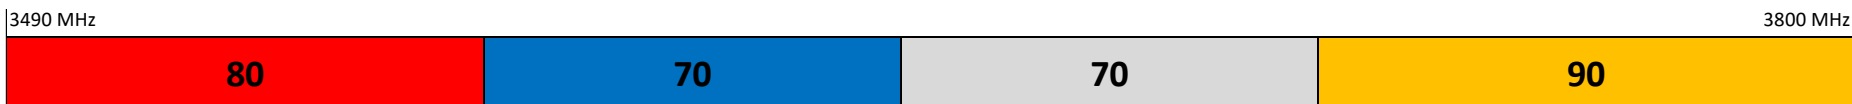

Bande 3490 - 3800 MHz

Bouygues Telecom

Free Mobile

Orange

SFR