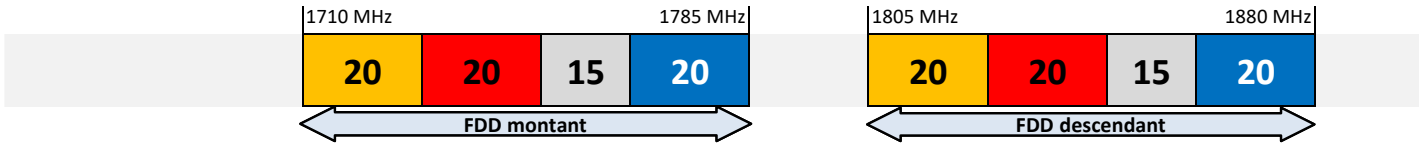

Les attributions de fréquences aux opérateurs de réseaux mobiles ouverts au public

Bandes 700 MHz, 800 MHz, 900 MHz,
1800 MHz, 2,1 GHz, 2,6 GHz et 3,4-3,8 GHz

Novembre 2020

Jusqu'au 24 mars 2021

Bandes 700 MHz, 800 MHz et 900 MHz

Bande 1800 MHz

Bande 2,1 GHz

Bande 2,6 GHz

Bande 3490 - 3800 MHz

Bouygues Telecom

Free Mobile

Orange

SFR