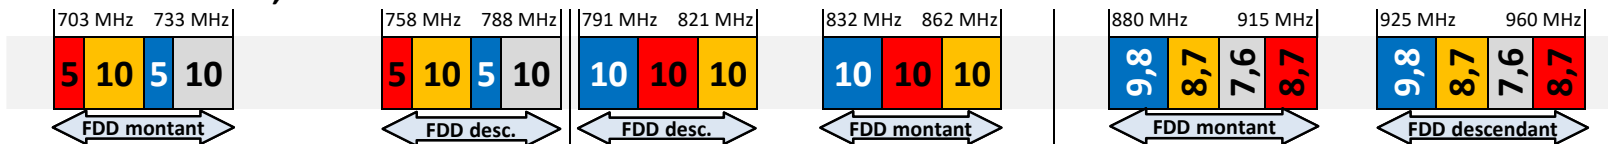

Les attributions de fréquences aux opérateurs de réseaux mobiles ouverts au public

Bandes 700 MHz, 800 MHz, 900 MHz,
1800 MHz, 2,1 GHz, 2,6 GHz et 3,4-3,8 GHz

Novembre 2020

Jusqu'au 24 mars 2021

Bandes 700 MHz, 800 MHz et 900 MHz

Bande 1800 MHz

Bande 2,1 GHz

Bande 2,6 GHz

Bande 3490 - 3800 MHz

Bouygues Telecom

Free Mobile

Orange

SFR

Du 25 mars 2021 au 20 août 2021

Bandes 700 MHz, 800 MHz et 900 MHz

Bande 1800 MHz

Bande 2,1 GHz

Bande 2,6 GHz

Bande 3490 - 3800 MHz

Bouygues Telecom

Free Mobile

Orange

SFR

Du 21 août 2021 au 8 février 2025

Bandes 700 MHz, 800 MHz et 900 MHz

Bande 1800 MHz

Bande 2,1 GHz

Bande 2,6 GHz

Bande 3490 - 3800 MHz