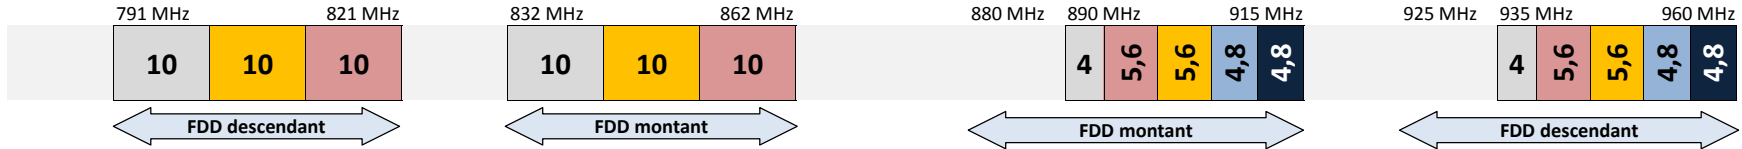

Bande 3,4 - 3,8 GHz

CT Saint-Barthélemy

Free Caraïbe

Orange Caraïbe

Dauphin Telecom

Digicel AFG

Saint-Martin

Bandes 800 MHz et 900 MHz