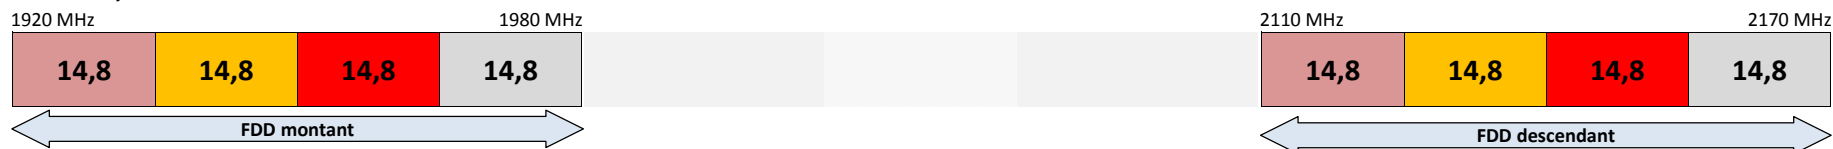

Bande 2,1 GHz