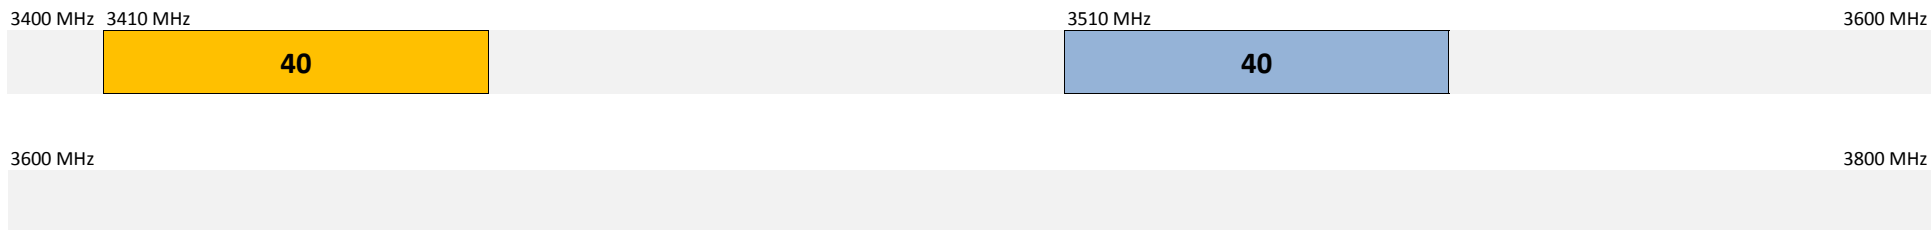

Bande 1800 MHz

Bande 2,1 GHz

Bande 2,6 GHz

Bande 3,4 - 3,8 GHz

Free Caraïbe

Orange Caraïbe

Dauphin Telecom

Digicel AFG

UTS Caraïbe

Saint-Pierre-et-Miquelon

Bandes 800 MHz et 900 MHz

Bande 1800 MHz

Bande 2,1 GHz

Bande 2,6 GHz

Bande 3,4 - 3,8 GHz

SPM Telecom