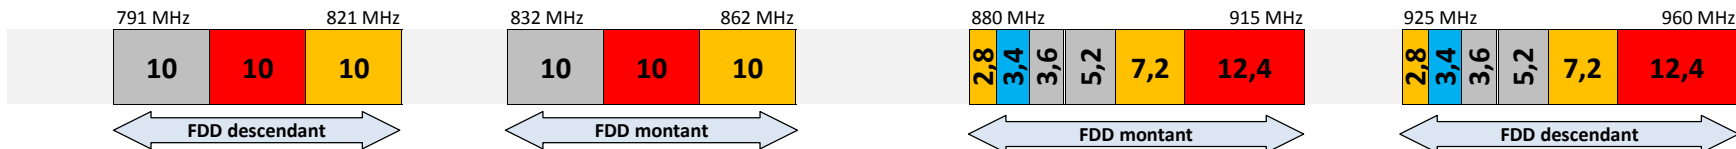

La Réunion

Bandes 800 MHz et 900 MHz

Bande 1800 MHz

Bande 2,1 GHz

Bande 2,6 GHz

Bande 3,4 - 3,8 GHz

Telco OI

Orange

SRR

ZEOP Mobile

Mayotte

Bandes 800 MHz et 900 MHz

Bande 1800 MHz

Bande 2,1 GHz

Bande 2,6 GHz

Bande 3,4 - 3,8 GHz