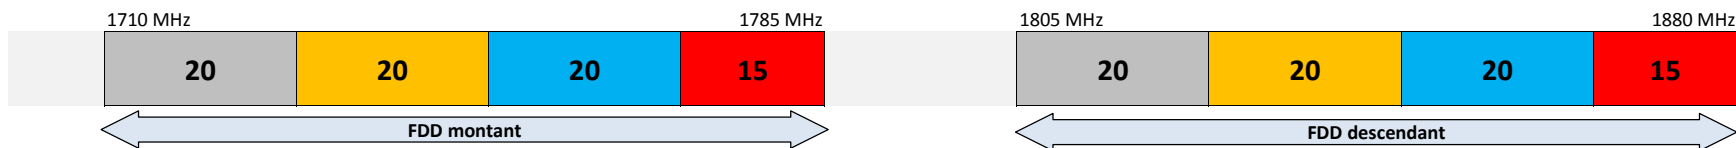

SRR

ZEOP Mobile

Mayotte

Bandes 800 MHz et 900 MHz

Bande 1800 MHz

Bande 2,1 GHz

Bande 2,6 GHz

Bande 3,4 - 3,8 GHz