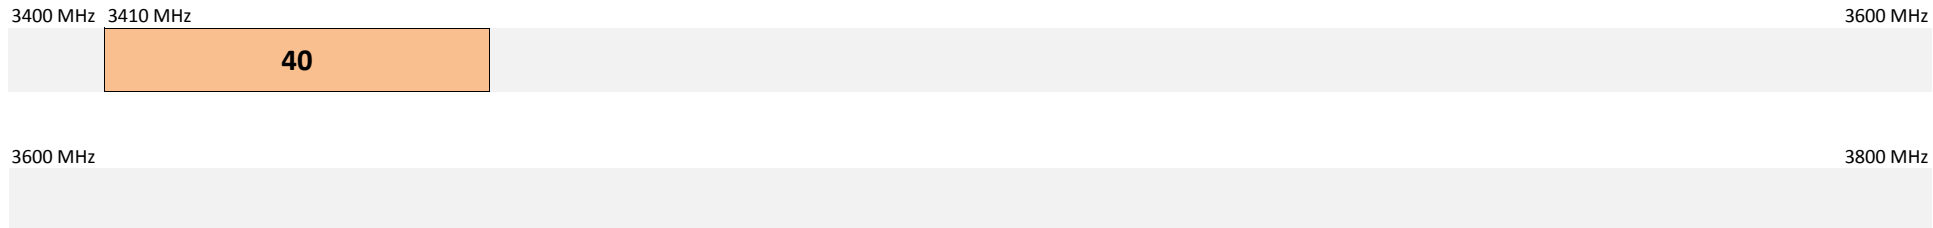

Bande 3,4 - 3,8 GHz

CT Saint-Barthélemy

Free Caraïbe

Orange Caraïbe

Dauphin Telecom

Digicel AFG