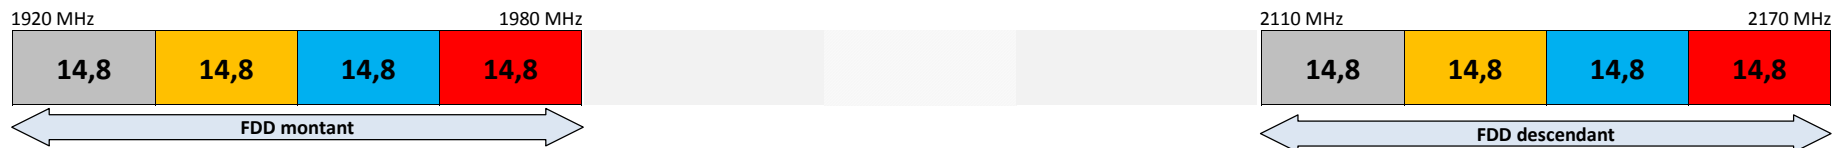

SRR

ZEOP Mobile

Mayotte

Bandes 800 MHz et 900 MHz

Bande 1800 MHz

Bande 2,1 GHz

Bande 2,6 GHz

Bande 3,4 - 3,8 GHz

Telco OI

Orange

SRR

Maore Mobile

Guadeloupe et Martinique

Bandes 800 MHz et 900 MHz

Bande 1800 MHz

Bande 2,1 GHz