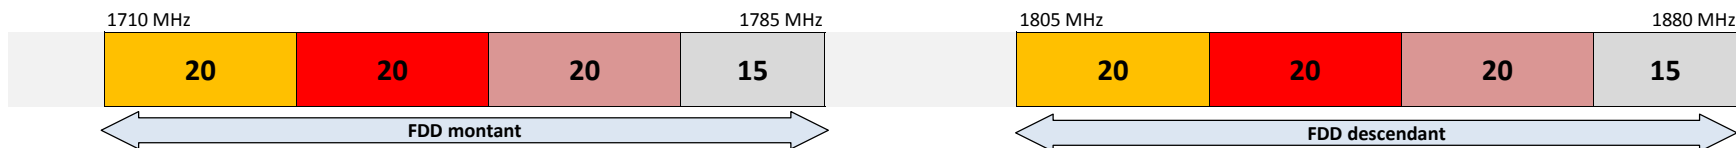

Bande 1800 MHz