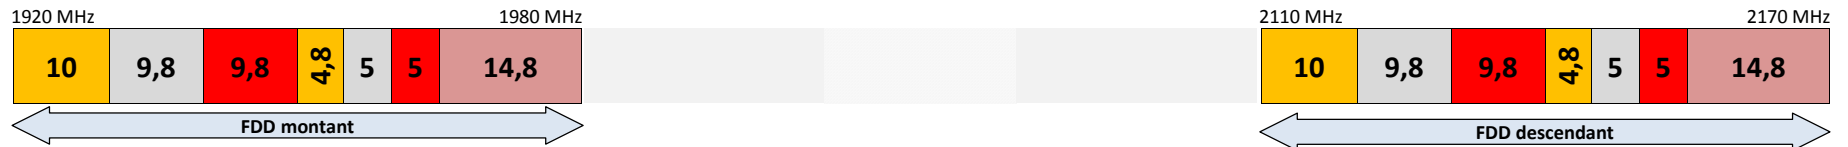

SRR

ZEOP Mobile

Mayotte

Bandes 800 MHz et 900 MHz

Bande 1800 MHz

Bande 2,1 GHz

Bande 2,6 GHz

Bande 3,4 - 3,8 GHz

Telco OI

Orange

SRR

Maore Mobile

Guadeloupe et Martinique

Bandes 800 MHz et 900 MHz

Bande 1800 MHz

Bande 2,1 GHz