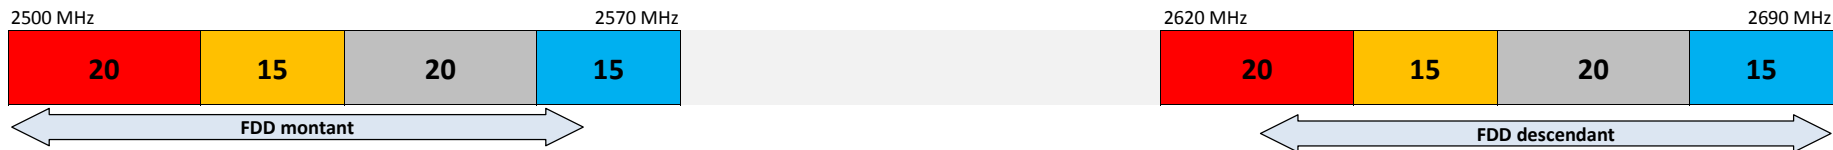

SRR

ZEOP Mobile

Mayotte

Bandes 800 MHz et 900 MHz

Bande 1800 MHz

Bande 2,1 GHz

Bande 2,6 GHz

Bande 3,4 - 3,8 GHz

Telco OI

Orange

SRR

Maore Mobile

Guadeloupe et Martinique

Bandes 800 MHz et 900 MHz

Bande 1800 MHz

Bande 2,1 GHz