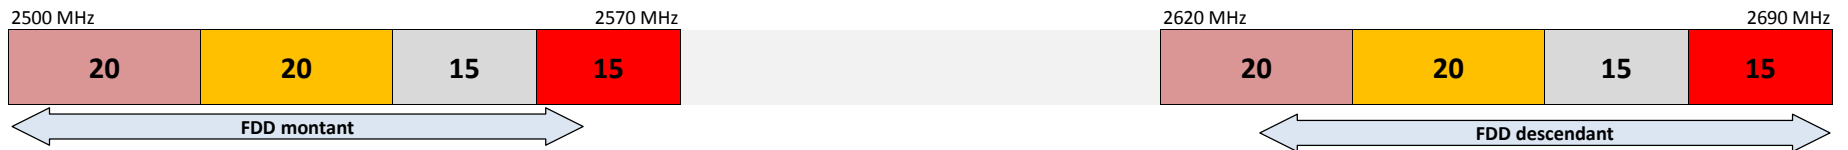

Bande 2,6 GHz