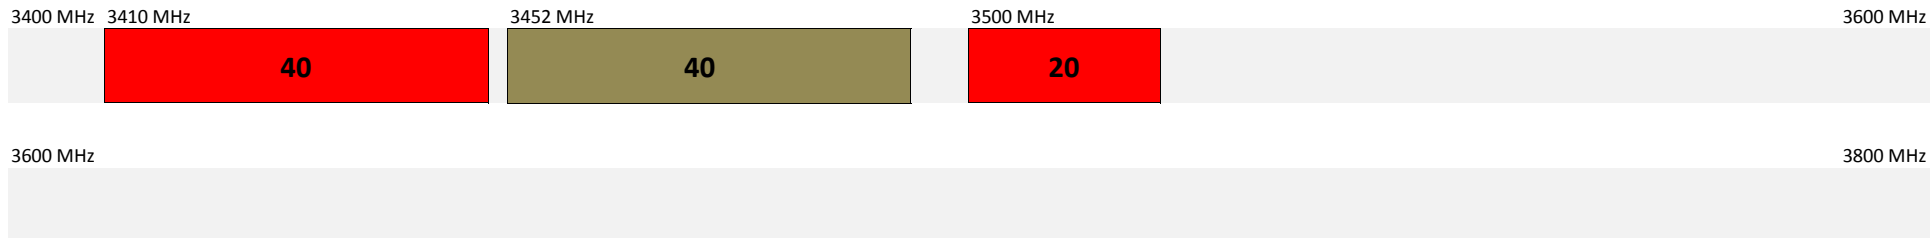

Bande 3,4 - 3,8 GHz

Free Caraïbe

Orange Caraïbe

Outremer Telecom

Digicel AFG

Canal+ Télécom