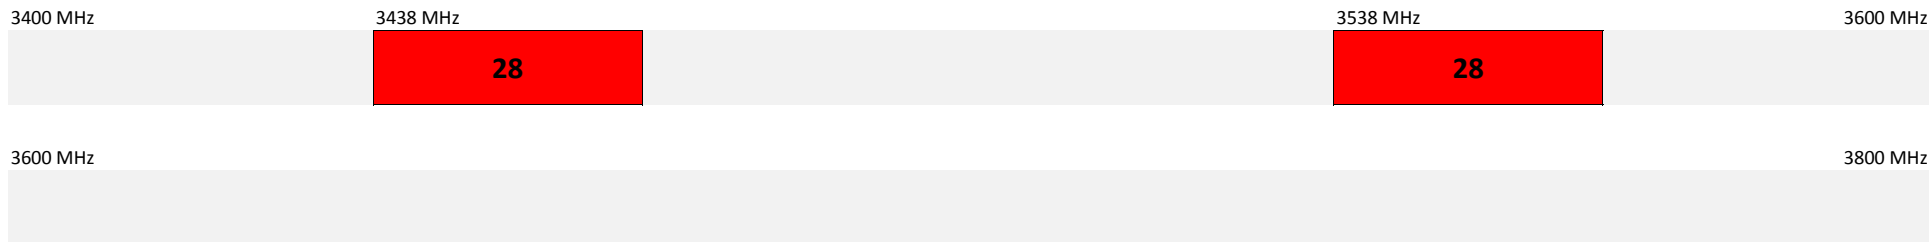

La Réunion

Bandes 800 MHz et 900 MHz

Bande 1800 MHz

Bande 2,1 GHz

Bande 2,6 GHz

Bande 3,4 - 3,8 GHz

Telco OI

Orange

SRR

ZEOP Mobile

Mayotte

Bandes 800 MHz et 900 MHz

Bande 1800 MHz

Bande 2,1 GHz

Bande 2,6 GHz

Bande 3,4 - 3,8 GHz

Telco OI

Orange

SRR

Maore Mobile

Guadeloupe et Martinique

Bandes 800 MHz et 900 MHz

Bande 1800 MHz

Bande 2,1 GHz