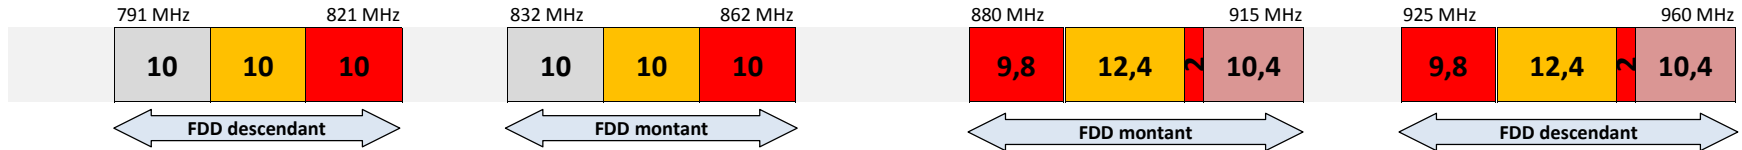

SRR

ZEOP Mobile

Mayotte

Bandes 800 MHz et 900 MHz

Bande 1800 MHz

Bande 2,1 GHz

Bande 2,6 GHz

Bande 3,4 - 3,8 GHz

Telco OI

Orange

SRR

Maore Mobile

Guadeloupe et Martinique

Bandes 800 MHz et 900 MHz

Bande 1800 MHz

Bande 2,1 GHz