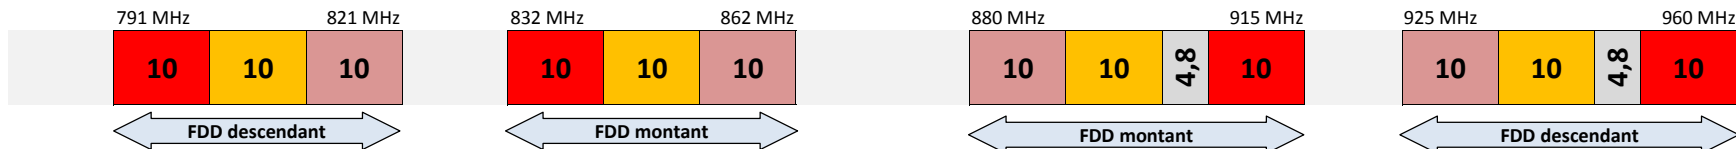

Guyane

Bandes 800 MHz et 900 MHz