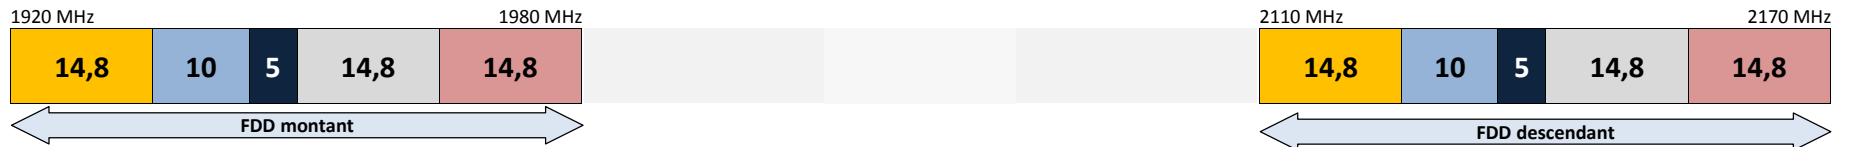

Bande 2,1 GHz