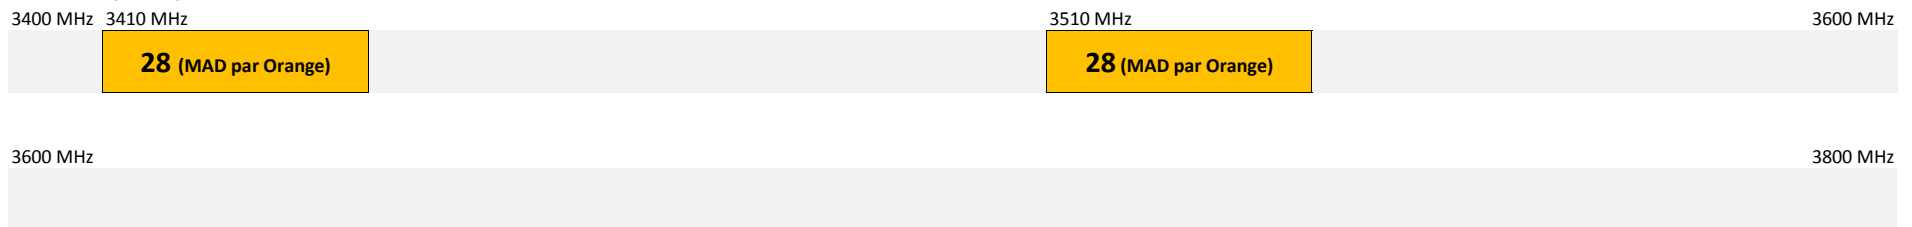

Bande 1800 MHz

Bande 2,1 GHz

Bande 2,6 GHz

Bande 3,4 - 3,8 GHz

Free Caraïbe

Orange Caraïbe

Dauphin Telecom

Digicel AFG

UTS Caraïbe

Saint-Pierre-et-Miquelon

Bandes 800 MHz et 900 MHz

Bande 1800 MHz

Bande 2,1 GHz

Bande 2,6 GHz

Bande 3,4 - 3,8 GHz

SPM Telecom