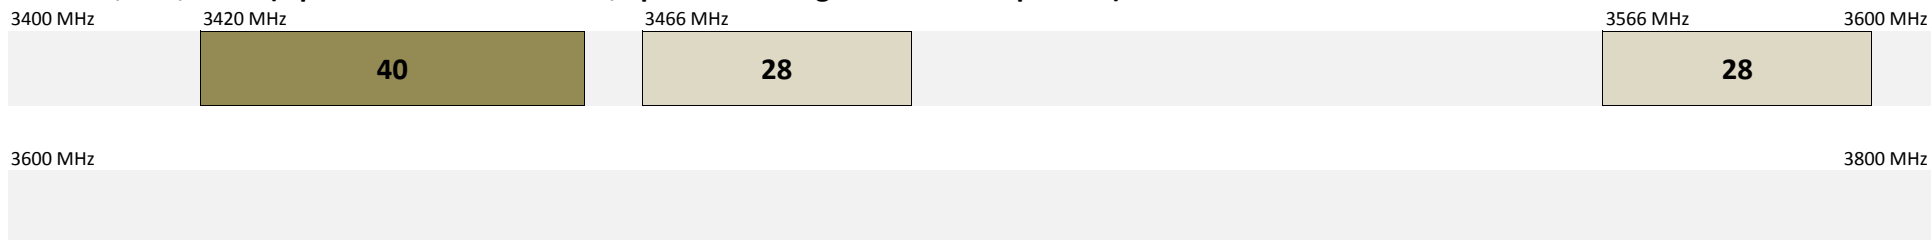

Bandes 800 MHz et 900 MHz

Bande 1800 MHz

Bande 2,1 GHz

Bande 2,6 GHz

Bande 3,4 - 3,8 GHz (à partir du 21 février 2020, après réaménagement des fréquences)

Guyacom

Free Caraïbe

Orange Caraïbe

Outremer Telecom

Digicel AFG

Canal+ Télécom

Saint-Barthélemy

Bandes 800 MHz et 900 MHz

Bande 1800 MHz

Bande 2,1 GHz

Bande 2,6 GHz