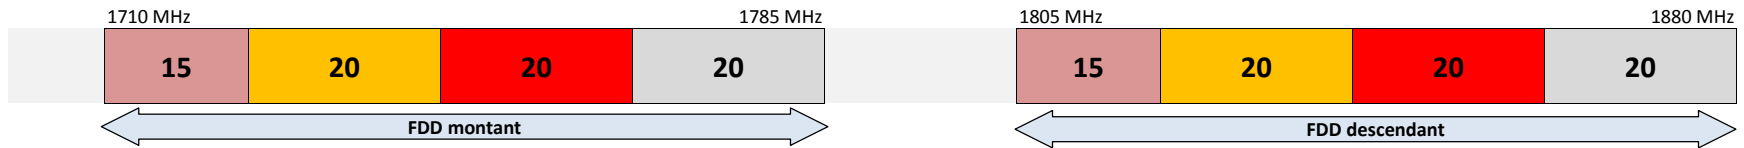

SRR

ZEOP Mobile

Mayotte

Bandes 800 MHz et 900 MHz

Bande 1800 MHz

Bande 2,1 GHz

Bande 2,6 GHz

Bande 3,4 - 3,8 GHz

Telco OI

Orange

SRR

Maore Mobile

Guadeloupe et Martinique

Bandes 800 MHz et 900 MHz

Bande 1800 MHz

Bande 2,1 GHz