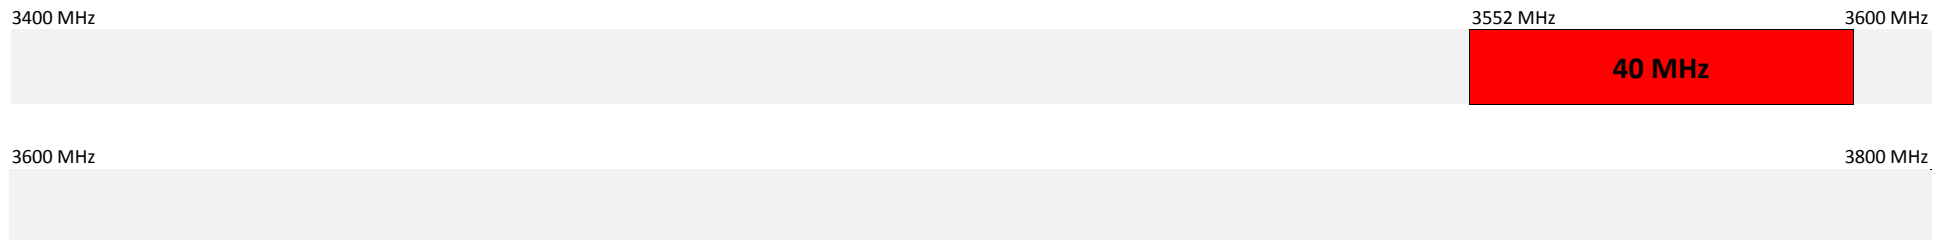

Les attributions de fréquences aux opérateurs de réseaux mobiles ouverts au public en outremer

(bandes 800 MHz, 900 MHz, 1800 MHz,
2,1 GHz, 2,6 GHz et 3,5 GHz)

Juin 2020

Remarque : Les éventuelles bandes de garde, en haut ou bas de bande, ou entre les attributions de deux opérateurs adjacents ne sont pas mentionnées.

La Réunion

Bandes 800 MHz et 900 MHz

Bande 1800 MHz

Bande 2,1 GHz

Bande 2,6 GHz

Bande 3,4 - 3,8 GHz

Telco OI

Orange

SRR

ZEOP Mobile

Mayotte

Bandes 800 MHz et 900 MHz

Bande 1800 MHz

Bande 2,1 GHz

Bande 2,6 GHz

Bande 3,4 - 3,8 GHz

Telco OI

Orange

SRR

Maore Mobile

Guadeloupe et Martinique

Bandes 800 MHz et 900 MHz

Bande 1800 MHz

Bande 2,1 GHz