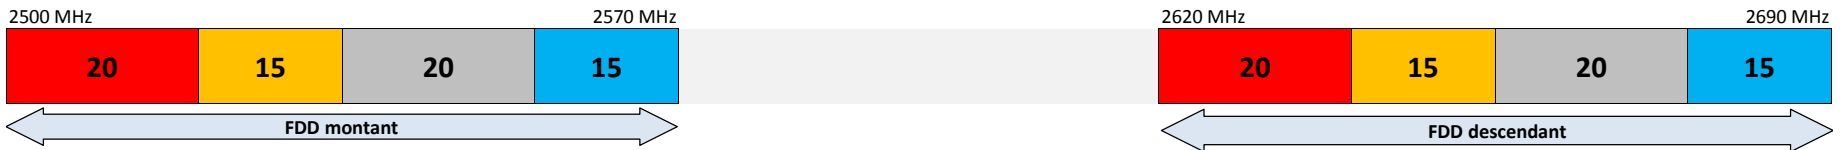

Bandes 800 MHz et 900 MHz ⁽¹⁾

Bande 1800 MHz ⁽²⁾

Bande 2,1 GHz ⁽¹⁾

Bande 2,6 GHz

Telco OI

Orange

SRR

ZEOP Mobile

Notes : (1) Les éventuelles bandes de garde, en haut ou bas de bande, ou entre les attributions de deux opérateurs adjacents ne sont pas mentionnées.
 (2) À partir du 22 janvier 2017 après réaménagement des fréquences.

Mayotte

Bandes 800 MHz et 900 MHz ⁽¹⁾

Bande 1800 MHz

Bande 2,1 GHz ⁽¹⁾

Bande 2,6 GHz

Notes : (1) Les éventuelles bandes de garde, en haut ou bas de bande, ou entre les attributions de deux opérateurs adjacents ne sont pas mentionnées.