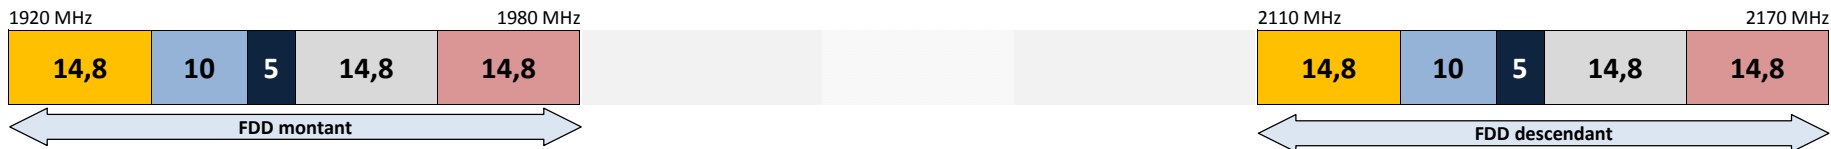

Guyane

Bandes 800 MHz et 900 MHz ^{(1), (2)}

Bande 1800 MHz ⁽³⁾

Bande 2,1 GHz ⁽¹⁾

Bande 2,6 GHz

Notes : (1) Les éventuelles bandes de garde, en haut ou bas de bande, ou entre les attributions de deux opérateurs adjacents ne sont pas mentionnées.
 (2) À partir du 22 mars 2017 après réaménagement des fréquences.
 (3) À partir du 22 janvier 2017 après réaménagement des fréquences.

Saint Barthélemy

Bandes 800 MHz et 900 MHz ^{(1), (2)}

Bande 1800 MHz ⁽³⁾

Bande 2,1 GHz ^{(1), (4)}

Bande 2,6 GHz

Dauphin Telecom

Digicel AFG

Free Mobile

Orange Caraïbe

UTS Caraïbe

Notes : (1) Les éventuelles bandes de garde, en haut ou bas de bande, ou entre les attributions de deux opérateurs adjacents ne sont pas mentionnées.

(2) À partir du 22 mars 2017 après réaménagement des fréquences.