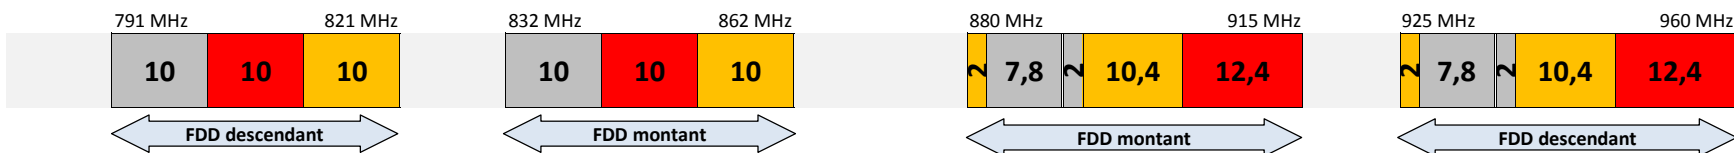

La Réunion

Bandes 800 MHz et 900 MHz ⁽¹⁾