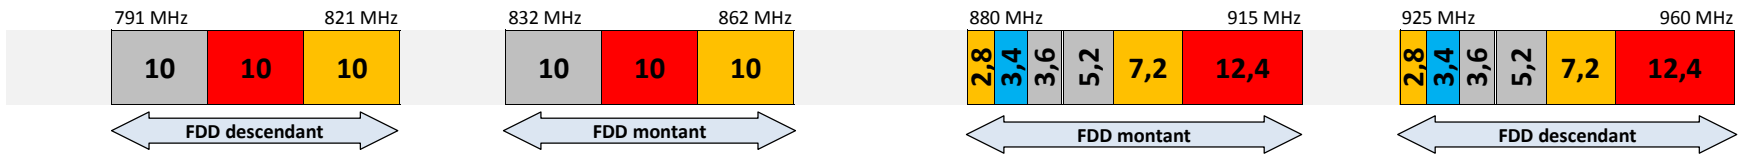

Mayotte

Bandes 800 MHz et 900 MHz ⁽¹⁾