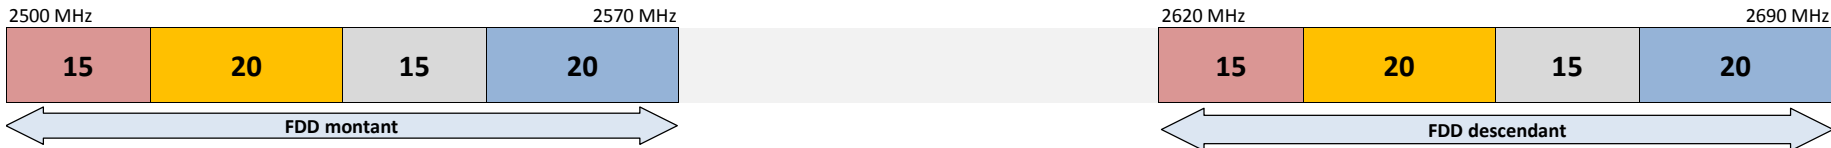

Guyane

Bandes 800 MHz et 900 MHz ^{(1), (2)}

Bande 1800 MHz ⁽³⁾

Bande 2,1 GHz ⁽¹⁾

Bande 2,6 GHz

Notes : (1) Les éventuelles bandes de garde, en haut ou bas de bande, ou entre les attributions de deux opérateurs adjacents ne sont pas mentionnées.
 (2) À partir du 22 mars 2017 après réaménagement des fréquences.
 (3) À partir du 22 janvier 2017 après réaménagement des fréquences.

Saint Barthélemy

Bandes 800 MHz et 900 MHz ^{(1), (2)}

Bande 1800 MHz ⁽³⁾

Bande 2,1 GHz ^{(1), (4)}

Bande 2,6 GHz

Dauphin Telecom

Digicel AFG

Free Mobile

Orange Caraïbe

UTS Caraïbe

Notes : (1) Les éventuelles bandes de garde, en haut ou bas de bande, ou entre les attributions de deux opérateurs adjacents ne sont pas mentionnées.

(2) À partir du 22 mars 2017 après réaménagement des fréquences.