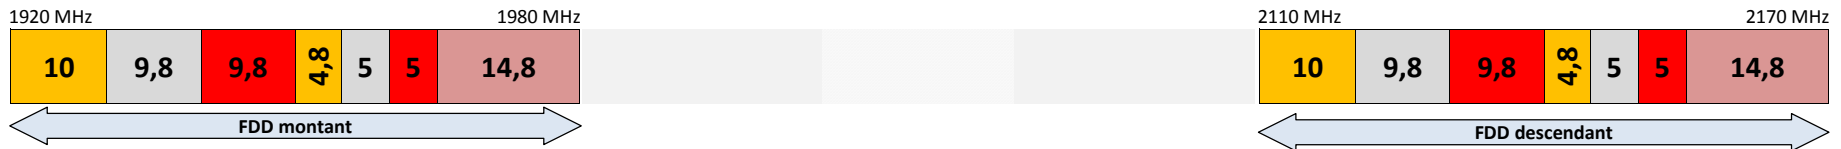

**Les attributions de fréquences outre-mer
aux opérateurs de réseaux mobiles ouverts
au public (bandes 800 MHz, 900 MHz,
1800 MHz, 2,1 GHz et 2,6 GHz)**

novembre 2016

Guadeloupe et Martinique

Bandes 800 MHz et 900 MHz ⁽¹⁾

Bande 1800 MHz ⁽²⁾

Bande 2,1 GHz ^{(1), (2)}

Bande 2,6 GHz

Digicel AFG

Free Mobile

Orange Caraïbe

Outremer Telecom

Notes : (1) Les éventuelles bandes de garde, en haut ou bas de bande, ou entre les attributions de deux opérateurs adjacents ne sont pas mentionnées.
 (2) À partir du 22 janvier 2017 après réaménagement des fréquences.