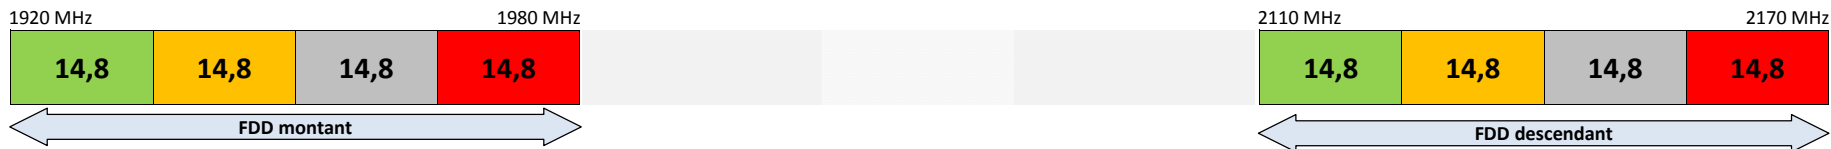

(2) À partir du 22 mai 2017 après réaménagement des fréquences.

(3) À partir du 29 novembre 2016 après réaménagement des fréquences.

(4) À partir du 22 janvier 2017 après réaménagement des fréquences.

La Réunion

Bandes 800 MHz et 900 MHz ⁽¹⁾

Bande 1800 MHz ⁽²⁾

Bande 2,1 GHz ⁽¹⁾

Bande 2,6 GHz

Telco OI

Orange

SRR

ZEOP Mobile