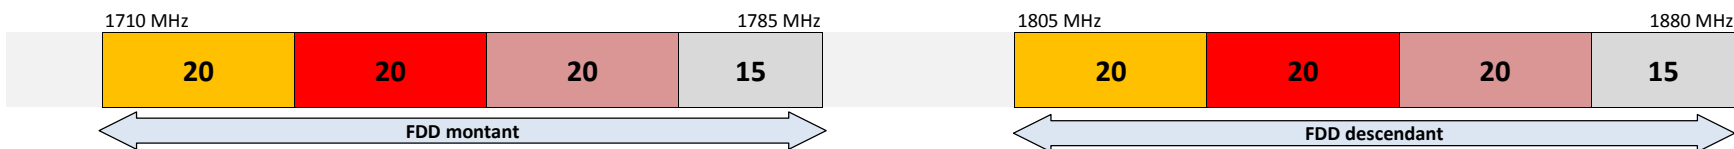

Bande 1800 MHz ⁽²⁾

Bande 2,1 GHz ^{(1), (2)}

Bande 2,6 GHz

Digicel AFG

Free Mobile

Orange Caraïbe

Outremer Telecom

Notes : (1) Les éventuelles bandes de garde, en haut ou bas de bande, ou entre les attributions de deux opérateurs adjacents ne sont pas mentionnées.
 (2) À partir du 22 janvier 2017 après réaménagement des fréquences.

Guyane

Bandes 800 MHz et 900 MHz ^{(1), (2)}

Bande 1800 MHz ⁽³⁾

Bande 2,1 GHz ⁽¹⁾

Bande 2,6 GHz

Notes : (1) Les éventuelles bandes de garde, en haut ou bas de bande, ou entre les attributions de deux opérateurs adjacents ne sont pas mentionnées.
 (2) À partir du 22 mars 2017 après réaménagement des fréquences.
 (3) À partir du 22 janvier 2017 après réaménagement des fréquences.