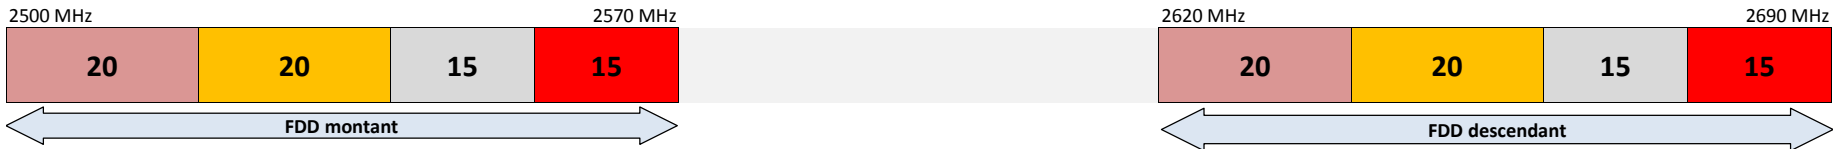

**Les attributions de fréquences outre-mer
aux opérateurs de réseaux mobiles ouverts
au public (bandes 800 MHz, 900 MHz,
1800 MHz, 2,1 GHz et 2,6 GHz)**

novembre 2016

Guadeloupe et Martinique

Bandes 800 MHz et 900 MHz ⁽¹⁾

Bande 1800 MHz ⁽²⁾

Bande 2,1 GHz ^{(1), (2)}

Bande 2,6 GHz

Digicel AFG

Free Mobile

Orange Caraïbe

Outremer Telecom

Notes : (1) Les éventuelles bandes de garde, en haut ou bas de bande, ou entre les attributions de deux opérateurs adjacents ne sont pas mentionnées.
 (2) À partir du 22 janvier 2017 après réaménagement des fréquences.