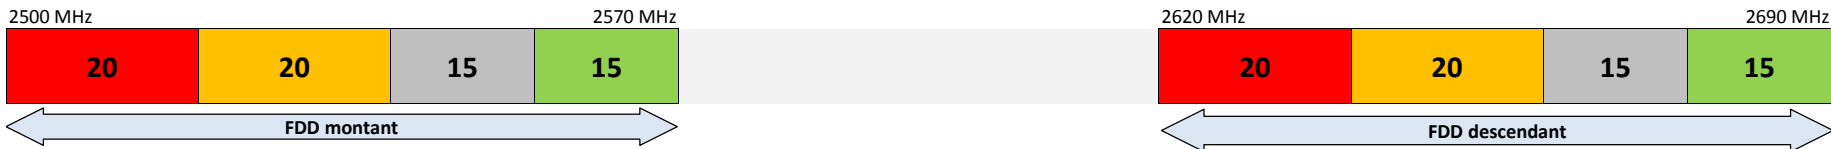

(2) À partir du 22 mai 2017 après réaménagement des fréquences.

(3) À partir du 29 novembre 2016 après réaménagement des fréquences.

(4) À partir du 22 janvier 2017 après réaménagement des fréquences.

La Réunion

Bandes 800 MHz et 900 MHz ⁽¹⁾

Bande 1800 MHz ⁽²⁾

Bande 2,1 GHz ⁽¹⁾

Bande 2,6 GHz

Telco OI

Orange

SRR

ZEOP Mobile

Notes : (1) Les éventuelles bandes de garde, en haut ou bas de bande, ou entre les attributions de deux opérateurs adjacents ne sont pas mentionnées.
 (2) À partir du 22 janvier 2017 après réaménagement des fréquences.