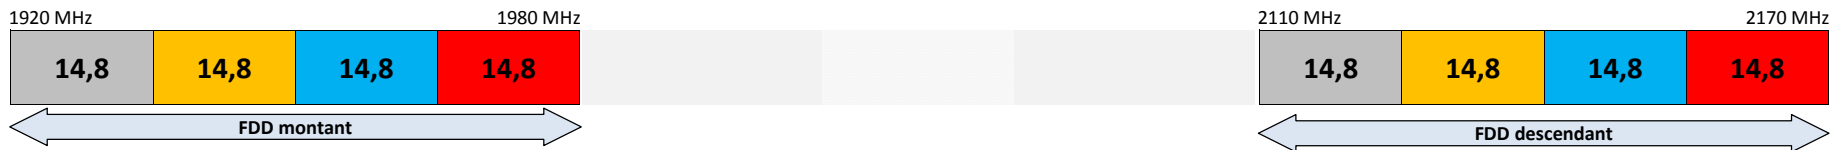

Bandes 800 MHz et 900 MHz ⁽¹⁾

Bande 1800 MHz ⁽²⁾

Bande 2,1 GHz ⁽¹⁾

Bande 2,6 GHz

Telco OI

Orange

SRR

ZEOP Mobile

Notes : (1) Les éventuelles bandes de garde, en haut ou bas de bande, ou entre les attributions de deux opérateurs adjacents ne sont pas mentionnées.
 (2) À partir du 22 janvier 2017 après réaménagement des fréquences.

Mayotte

Bandes 800 MHz et 900 MHz ⁽¹⁾

Bande 1800 MHz

Bande 2,1 GHz ⁽¹⁾

Bande 2,6 GHz

Notes : (1) Les éventuelles bandes de garde, en haut ou bas de bande, ou entre les attributions de deux opérateurs adjacents ne sont pas mentionnées.