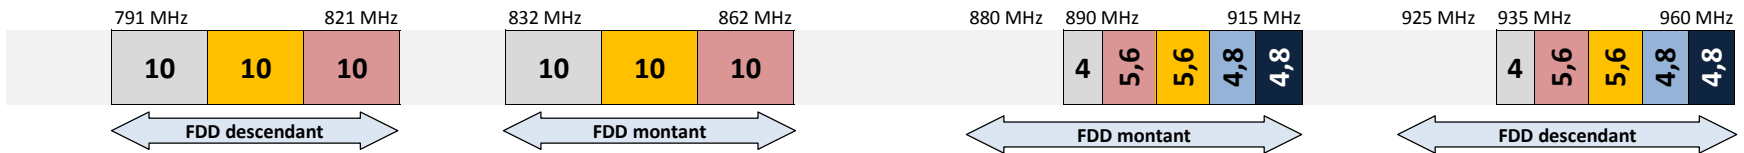

Orange Caraïbe

UTS Caraïbe

Notes : (1) Les éventuelles bandes de garde, en haut ou bas de bande, ou entre les attributions de deux opérateurs adjacents ne sont pas mentionnées.

(2) À partir du 22 mars 2017 après réaménagement des fréquences.

(3) À partir du 29 novembre 2016 après réaménagement des fréquences.

(4) À partir du 22 janvier 2017 après réaménagement des fréquences.

Saint Martin

Bandes 800 MHz et 900 MHz ^{(1), (2)}

Bande 1800 MHz ⁽³⁾