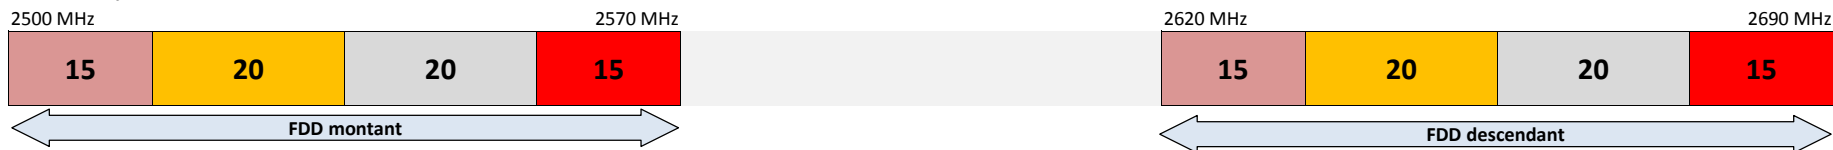

Guyane

Bandes 800 MHz et 900 MHz

Bande 1800 MHz

Bande 2,1 GHz

Bande 2,6 GHz

Bande 3,4 - 3,8 GHz (à partir du 21 février 2020, après réaménagement des fréquences)

Guyacom

Free Caraïbe