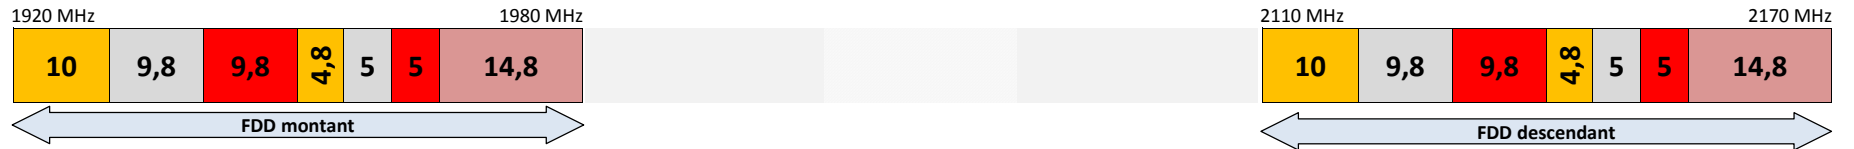

SRR

ZEOP Mobile

Mayotte

Bandes 800 MHz et 900 MHz

Bande 1800 MHz

Bande 2,1 GHz

Bande 2,6 GHz

Bande 3,4 - 3,8 GHz

Telco OI

Orange

SRR

Maore Mobile

Guadeloupe et Martinique

Bandes 800 MHz et 900 MHz

Bande 1800 MHz

Bande 2,1 GHz