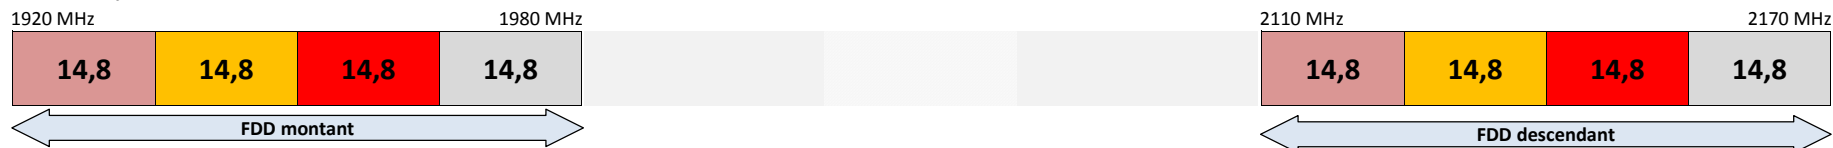

Guyane

Bandes 800 MHz et 900 MHz

Bande 1800 MHz

Bande 2,1 GHz

Bande 2,6 GHz

Bande 3,4 - 3,8 GHz (à partir du 21 février 2020, après réaménagement des fréquences)

Guyacom

Free Caraïbe