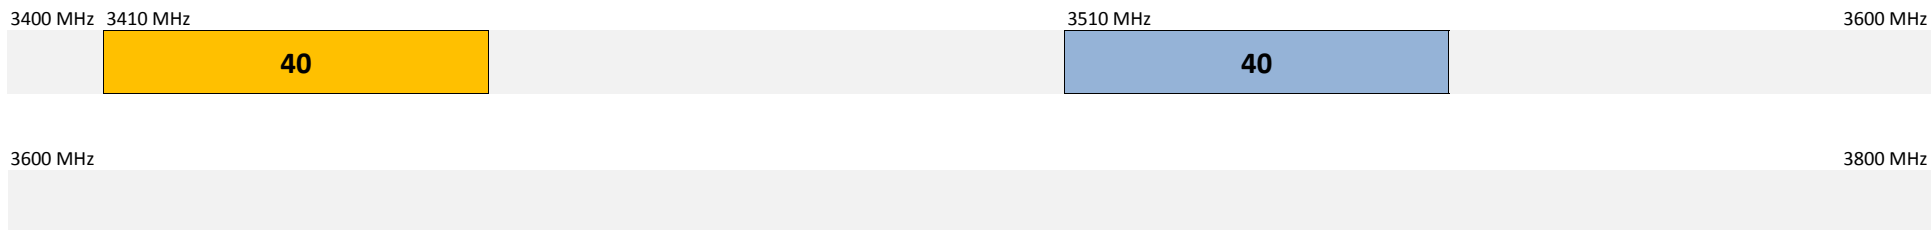

Saint-Martin

Bandes 800 MHz et 900 MHz

Bande 1800 MHz

Bande 2,1 GHz

Bande 2,6 GHz

Bande 3,4 - 3,8 GHz

Free Caraïbe

Orange Caraïbe

Dauphin Telecom

Digicel AFG

UTS Caraïbe

Saint-Pierre-et-Miquelon

Bandes 800 MHz et 900 MHz

Bande 1800 MHz

Bande 2,1 GHz

Bande 2,6 GHz