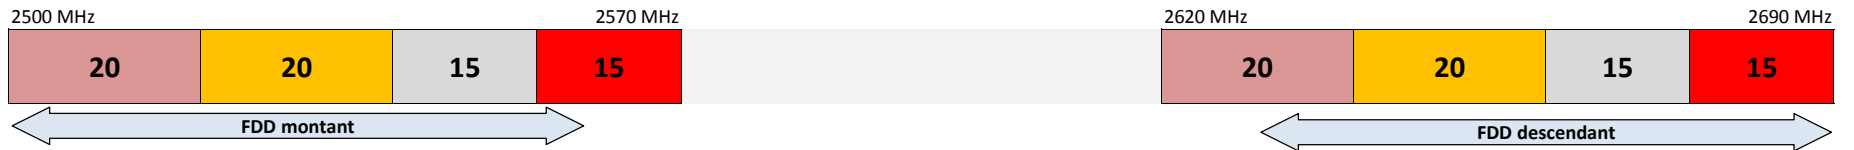

Bande 2,6 GHz