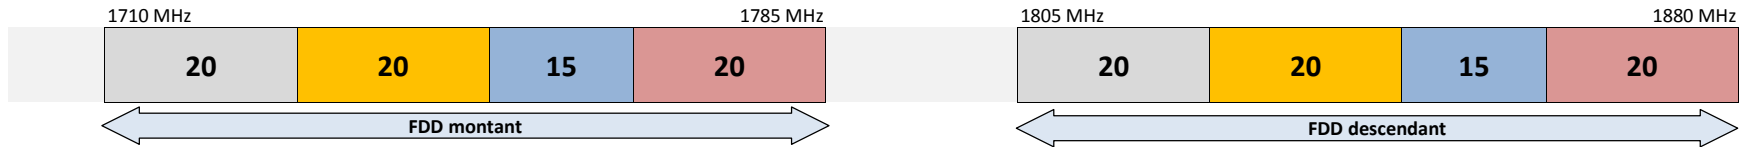

Bande 1800 MHz