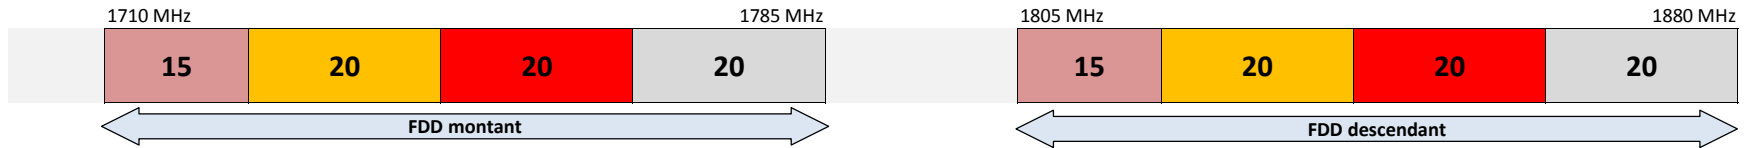

SRR

ZEOP Mobile

Mayotte

Bandes 800 MHz et 900 MHz

Bande 1800 MHz

Bande 2,1 GHz

Bande 2,6 GHz

Bande 3,4 - 3,8 GHz

Telco OI

Orange

SRR

Maore Mobile

Guadeloupe et Martinique

Bandes 800 MHz et 900 MHz

Bande 1800 MHz

Bande 2,1 GHz