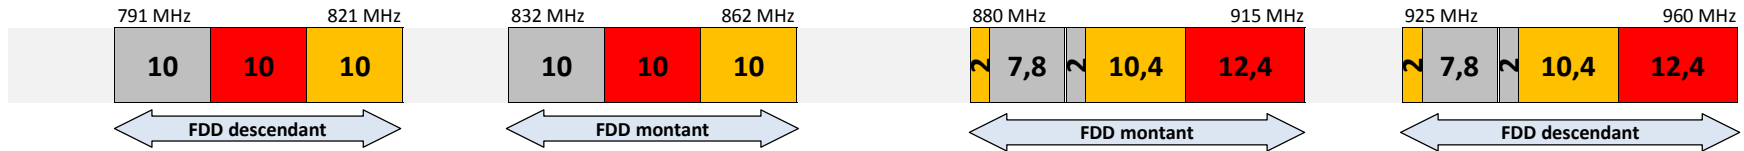

La Réunion

Bandes 800 MHz et 900 MHz