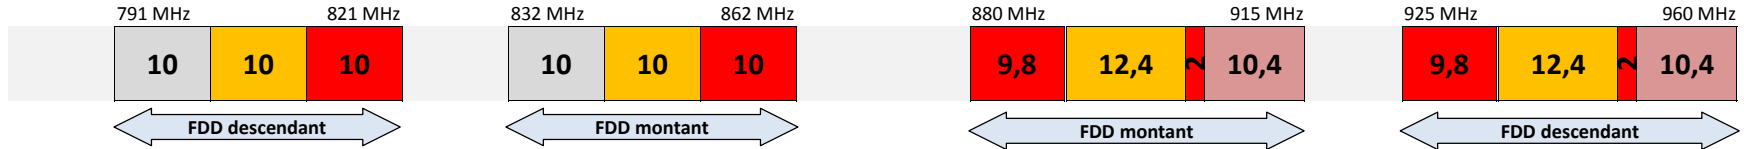

SRR

ZEOP Mobile

Mayotte

Bandes 800 MHz et 900 MHz

Bande 1800 MHz

Bande 2,1 GHz

Bande 2,6 GHz

Bande 3,4 - 3,8 GHz

Telco OI

Orange

SRR

Maore Mobile

Guadeloupe et Martinique

Bandes 800 MHz et 900 MHz

Bande 1800 MHz

Bande 2,1 GHz