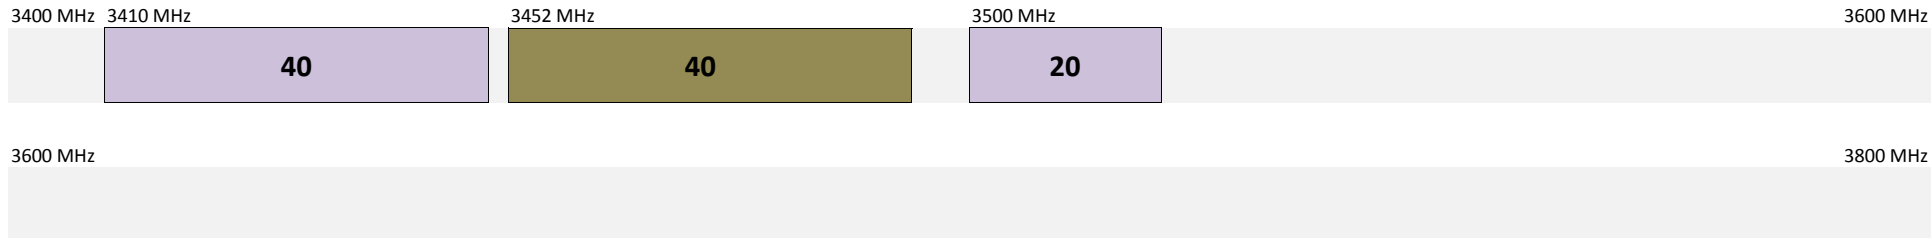

Bande 3,4 - 3,8 GHz

WLL Antilles Guyane

Free Caraïbe

Orange Caraïbe

Outremer Telecom

Digicel AFG

Canal+ Télécom