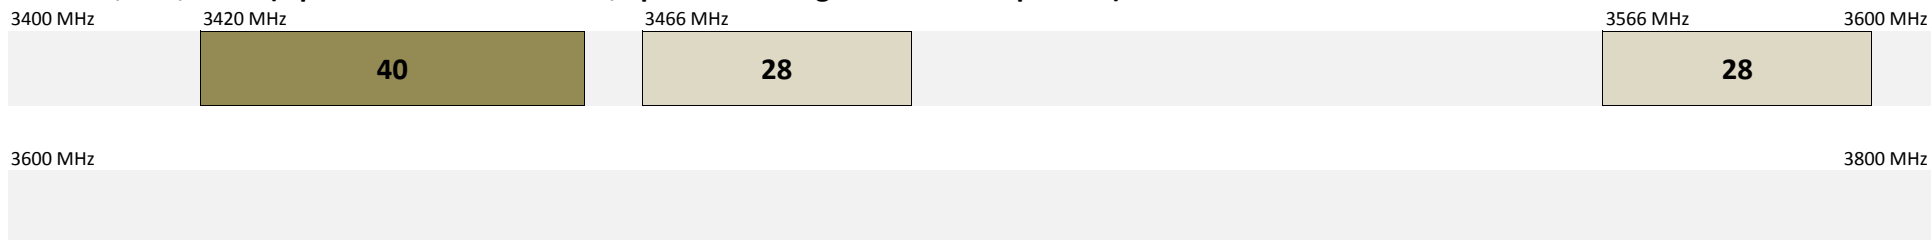

Guyane

Bandes 800 MHz et 900 MHz

Bande 1800 MHz

Bande 2,1 GHz

Bande 2,6 GHz

Bande 3,4 - 3,8 GHz (à partir du 21 février 2020, après réaménagement des fréquences)

Guyacom

Free Caraïbe