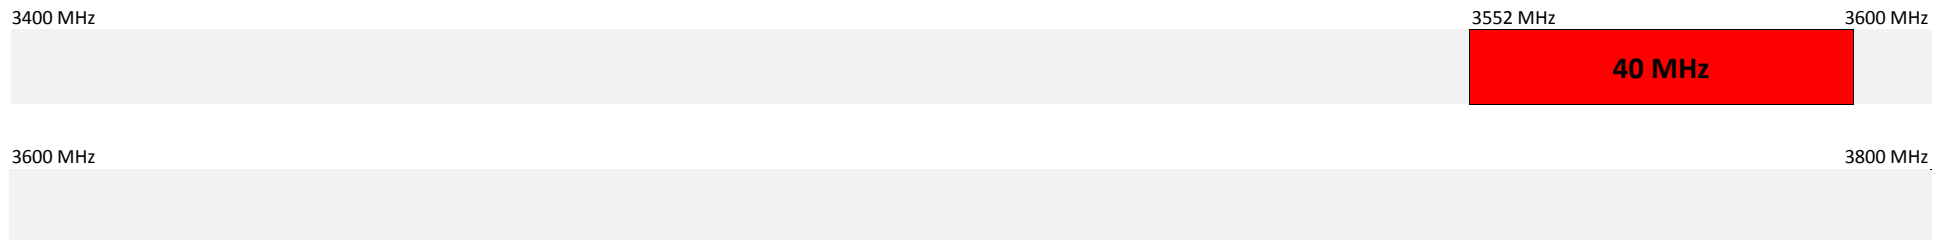

Les attributions de fréquences aux opérateurs de réseaux mobiles ouverts au public en outremer

(bandes 800 MHz, 900 MHz, 1800 MHz,
2,1 GHz, 2,6 GHz et 3,5 GHz)

Avril 2020

Remarque : Les éventuelles bandes de garde, en haut ou bas de bande, ou entre les attributions de deux opérateurs adjacents ne sont pas mentionnées.

La Réunion

Bandes 800 MHz et 900 MHz

Bande 1800 MHz

Bande 2,1 GHz

Bande 2,6 GHz

Bande 3,4 - 3,8 GHz

Telco OI

Orange

SRR

ZEOP Mobile

Mayotte

Bandes 800 MHz et 900 MHz

Bande 1800 MHz

Bande 2,1 GHz

Bande 2,6 GHz

Bande 3,4 - 3,8 GHz

Telco OI

Orange

SRR

Maore Mobile

Guadeloupe et Martinique

Bandes 800 MHz et 900 MHz

Bande 1800 MHz

Bande 2,1 GHz