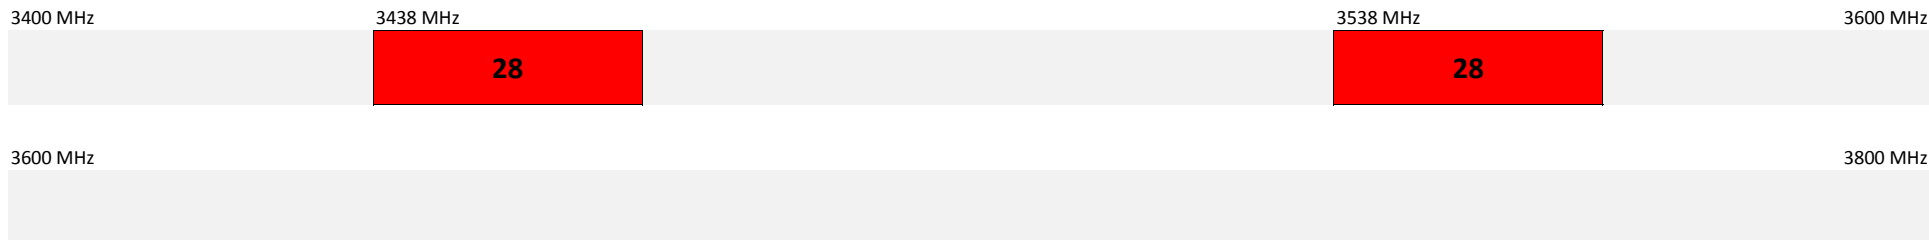

La Réunion

Bandes 800 MHz et 900 MHz

Bande 1800 MHz

Bande 2,1 GHz

Bande 2,6 GHz

Bande 3,4 - 3,8 GHz

Telco OI

Orange

SRR

ZEOP Mobile

Mayotte

Bandes 800 MHz et 900 MHz

Bande 1800 MHz

Bande 2,1 GHz

Bande 2,6 GHz

Bande 3,4 - 3,8 GHz

Telco OI

Orange

SRR

Maore Mobile

Guadeloupe et Martinique

Bandes 800 MHz et 900 MHz

Bande 1800 MHz

Bande 2,1 GHz