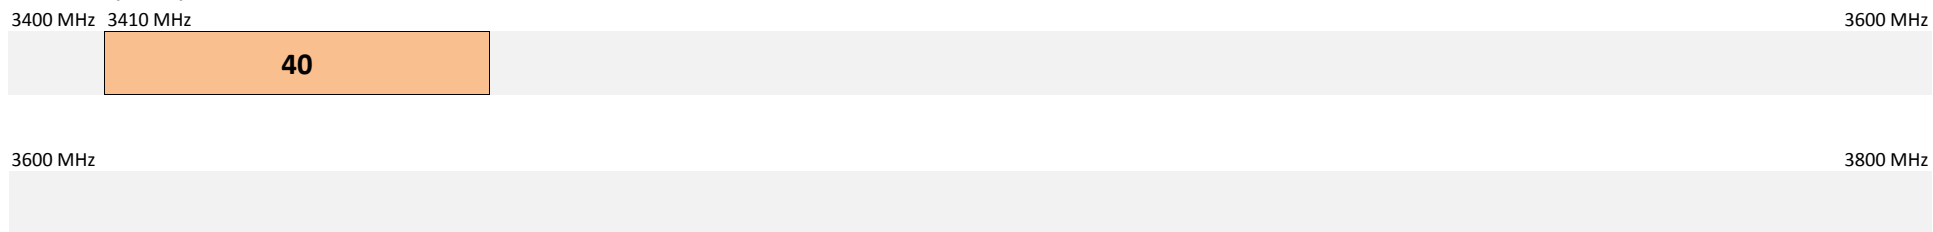

Bande 3,4 - 3,8 GHz

CT Saint-Barthélemy

Free Caraïbe

Orange Caraïbe

Dauphin Telecom

Digicel AFG

UTS Caraïbe