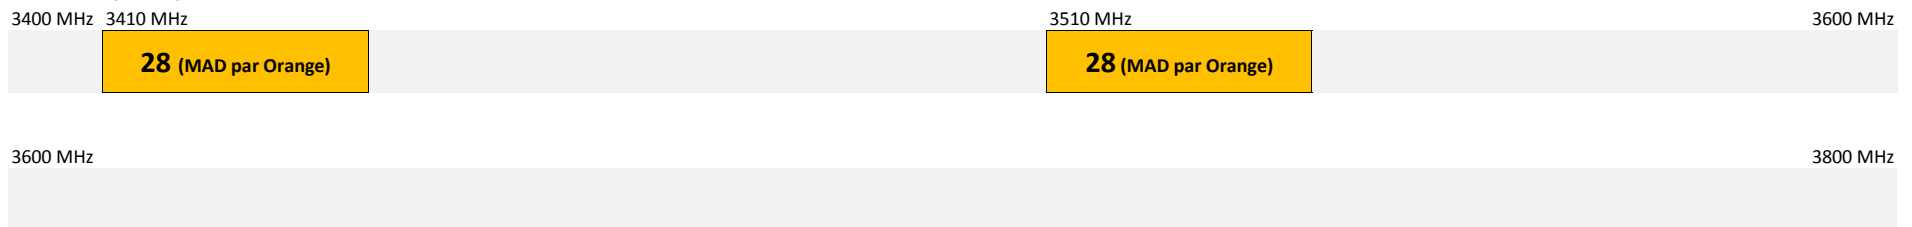

Saint-Martin

Bandes 800 MHz et 900 MHz

Bande 1800 MHz

Bande 2,1 GHz

Bande 2,6 GHz

Bande 3,4 - 3,8 GHz

Free Caraïbe

Orange Caraïbe

Dauphin Telecom

Digicel AFG

UTS Caraïbe

Saint-Pierre-et-Miquelon

Bandes 800 MHz et 900 MHz

Bande 1800 MHz

Bande 2,1 GHz

Bande 2,6 GHz

Bande 3,4 - 3,8 GHz

SPM Telecom

Globaltel