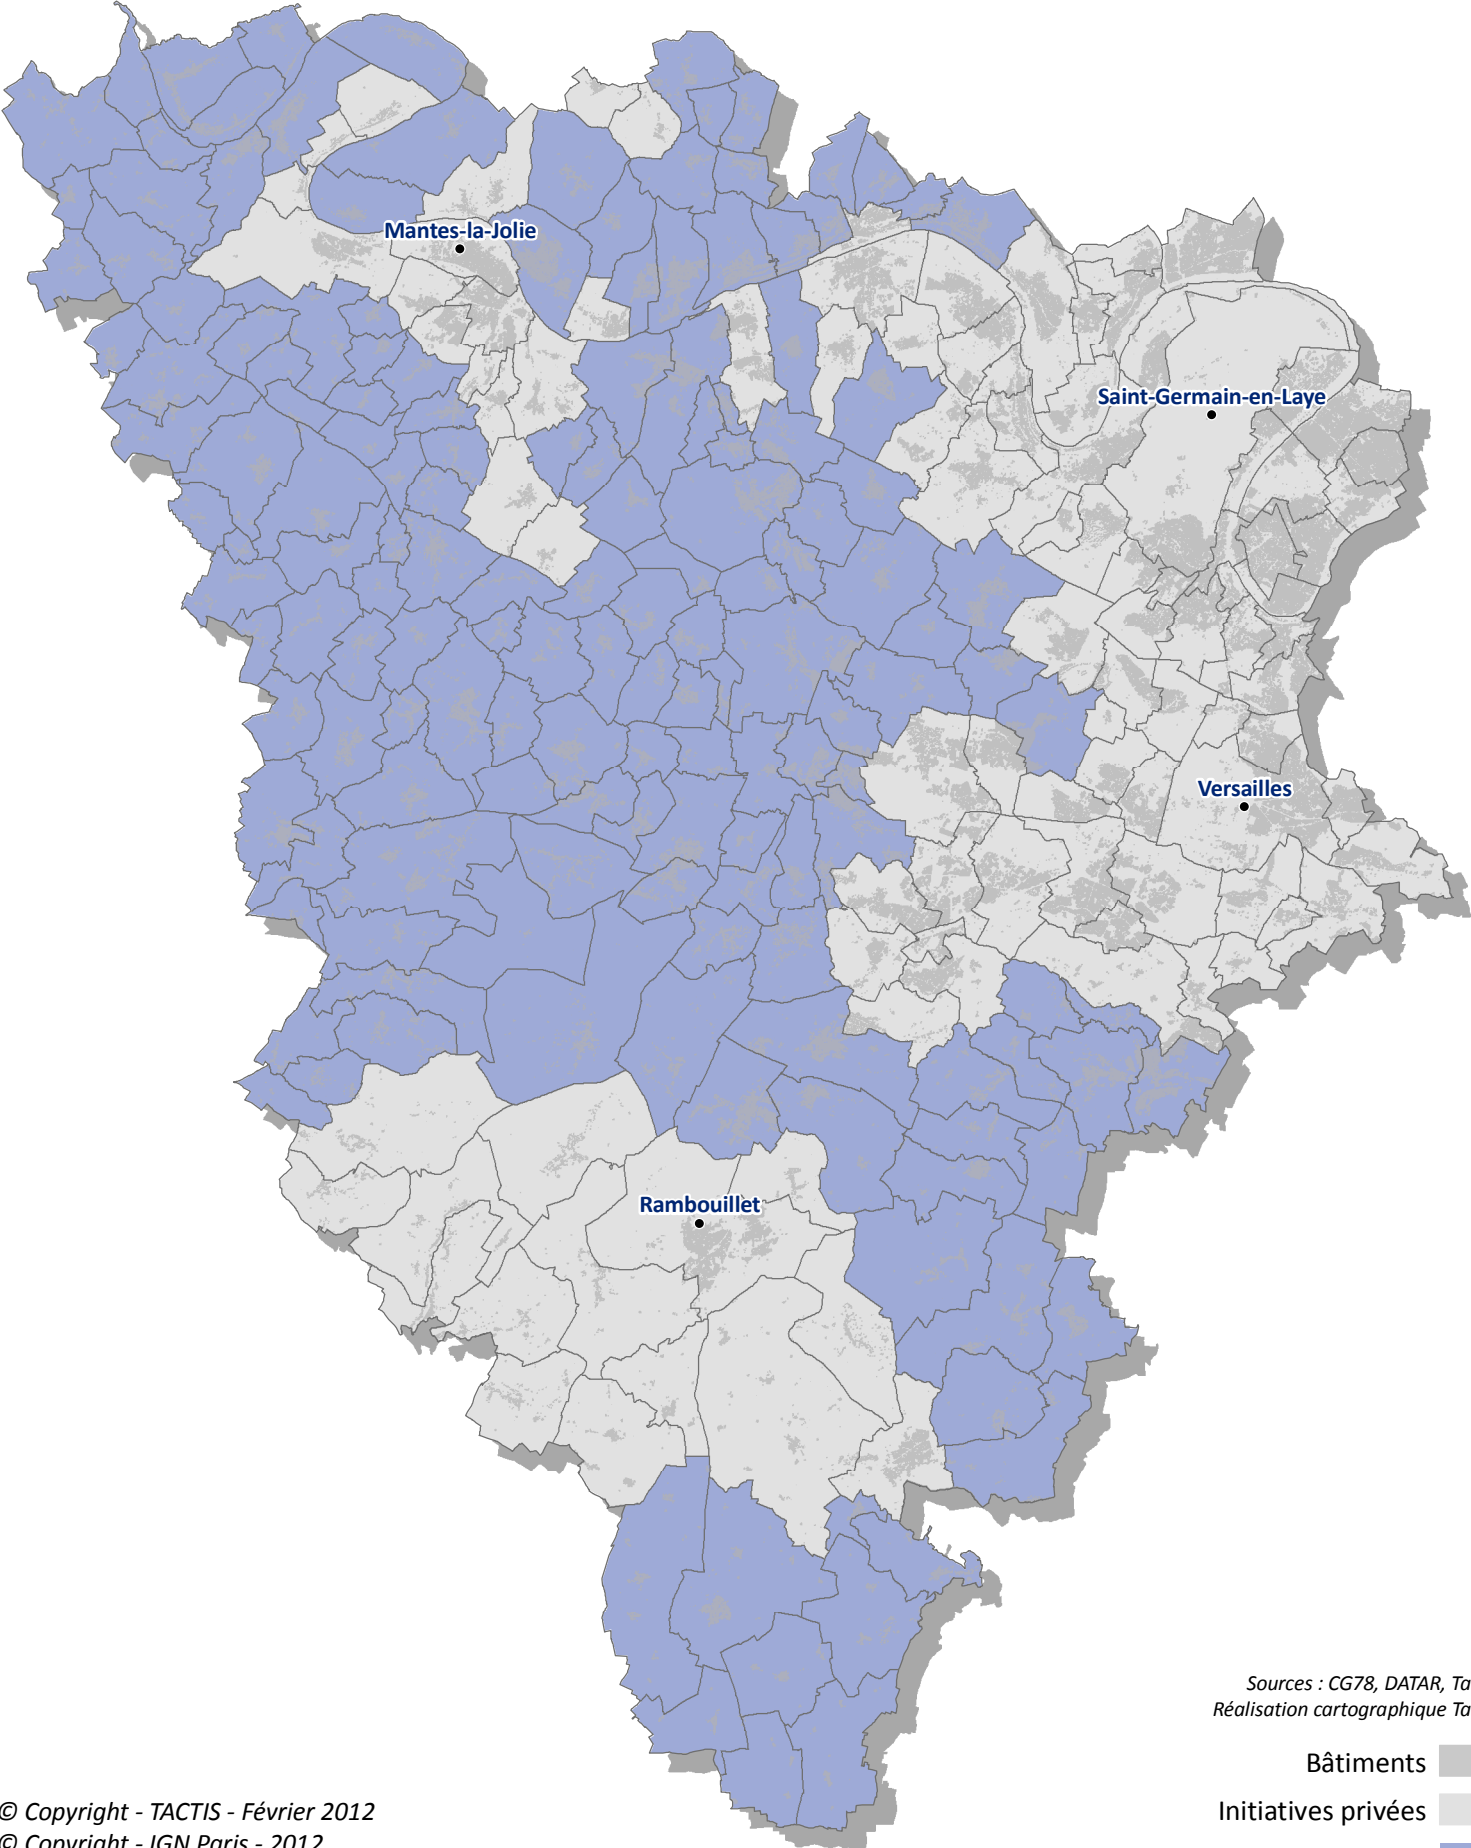

Déploiement FTTH : Initiatives privées et publiques

Département des Yvelines

Sources : CG78, DATAR, Tactis
Réalisation cartographique Tactis

- Bâtiments 
- Initiatives privées 
- Initiatives publiques 
- Limites des communes 