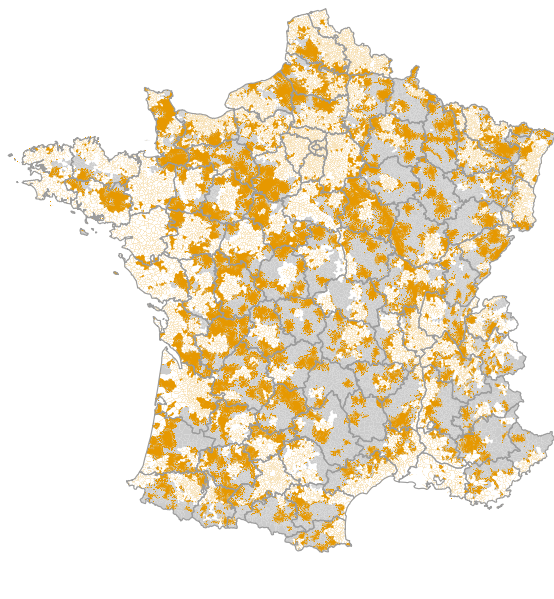

Source : déclaration Bouygues Telecom

Source : déclaration Orange

Source : déclaration SFR

-  Déploiements de SFR en ZPD (en bande 800 MHz)
-  Déploiements de Bouygues Telecom en ZPD (en bande 800 MHz)
-  Déploiements d'Orange en ZPD (en bande 800 MHz)
-  Zone peu dense (ZPD) non couverte