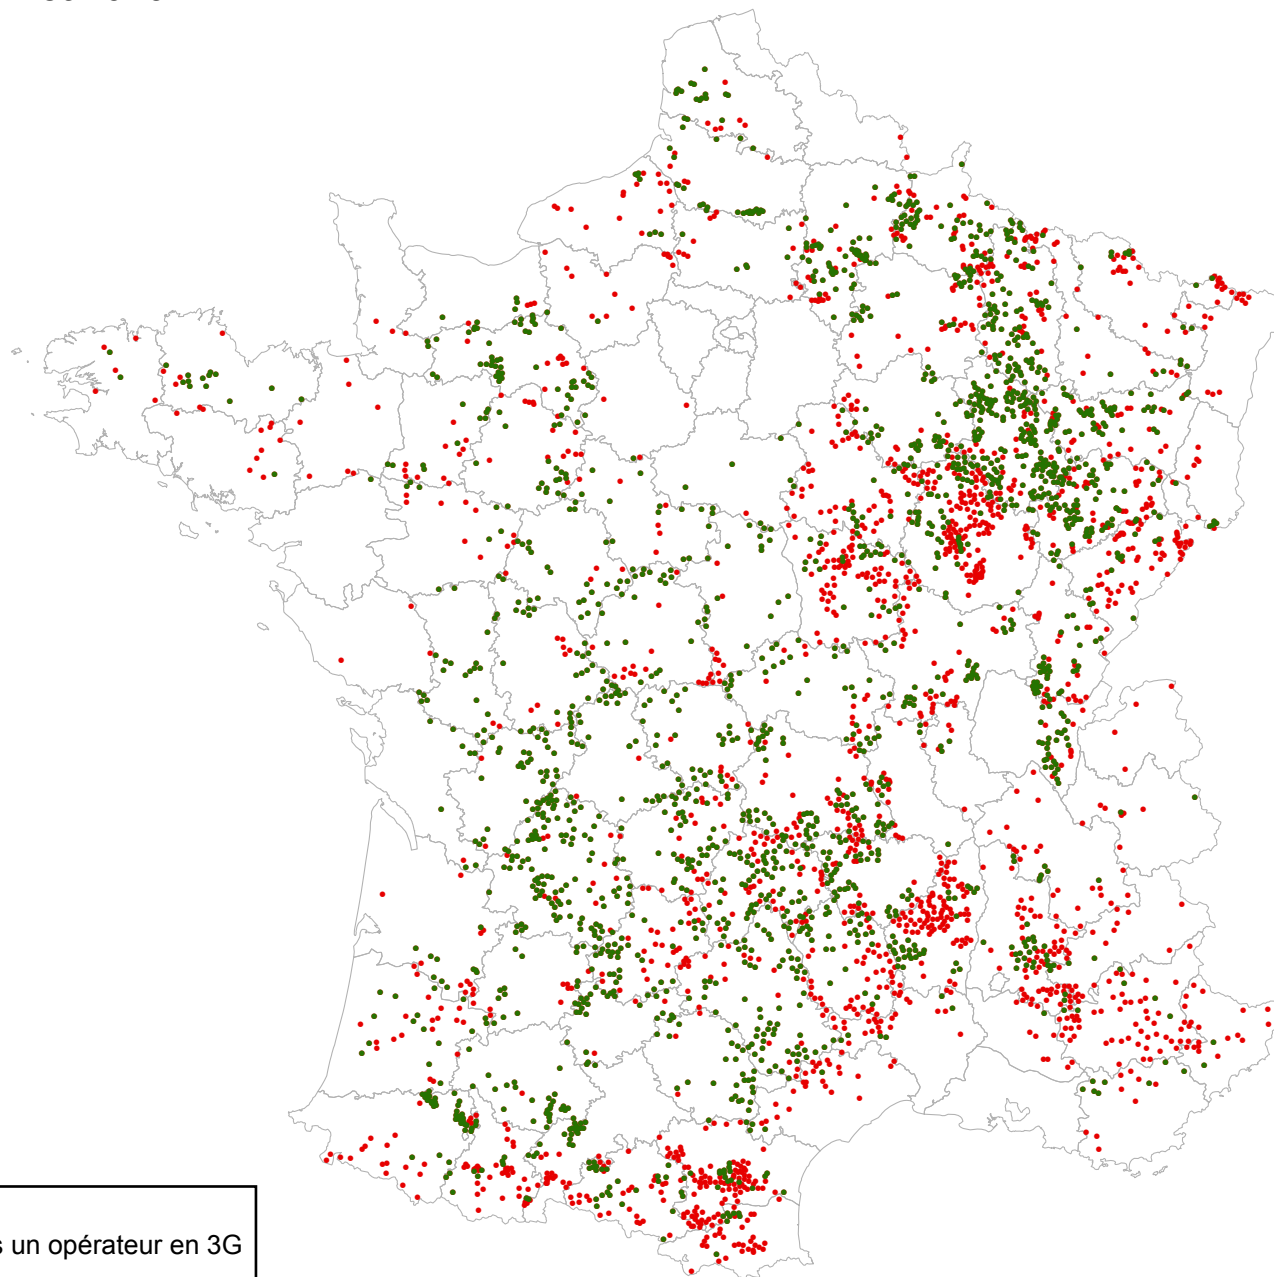

Déploiements dans le cadre du programme de couverture des centres-bourgs (haut débit) Etat au 1er juillet 2016

- Centre-bourg couvert par au moins un opérateur en 3G
- Centre-bourg non couvert

Source : déclaration opérateurs

0 45 90 180 270 360
Kilomètres