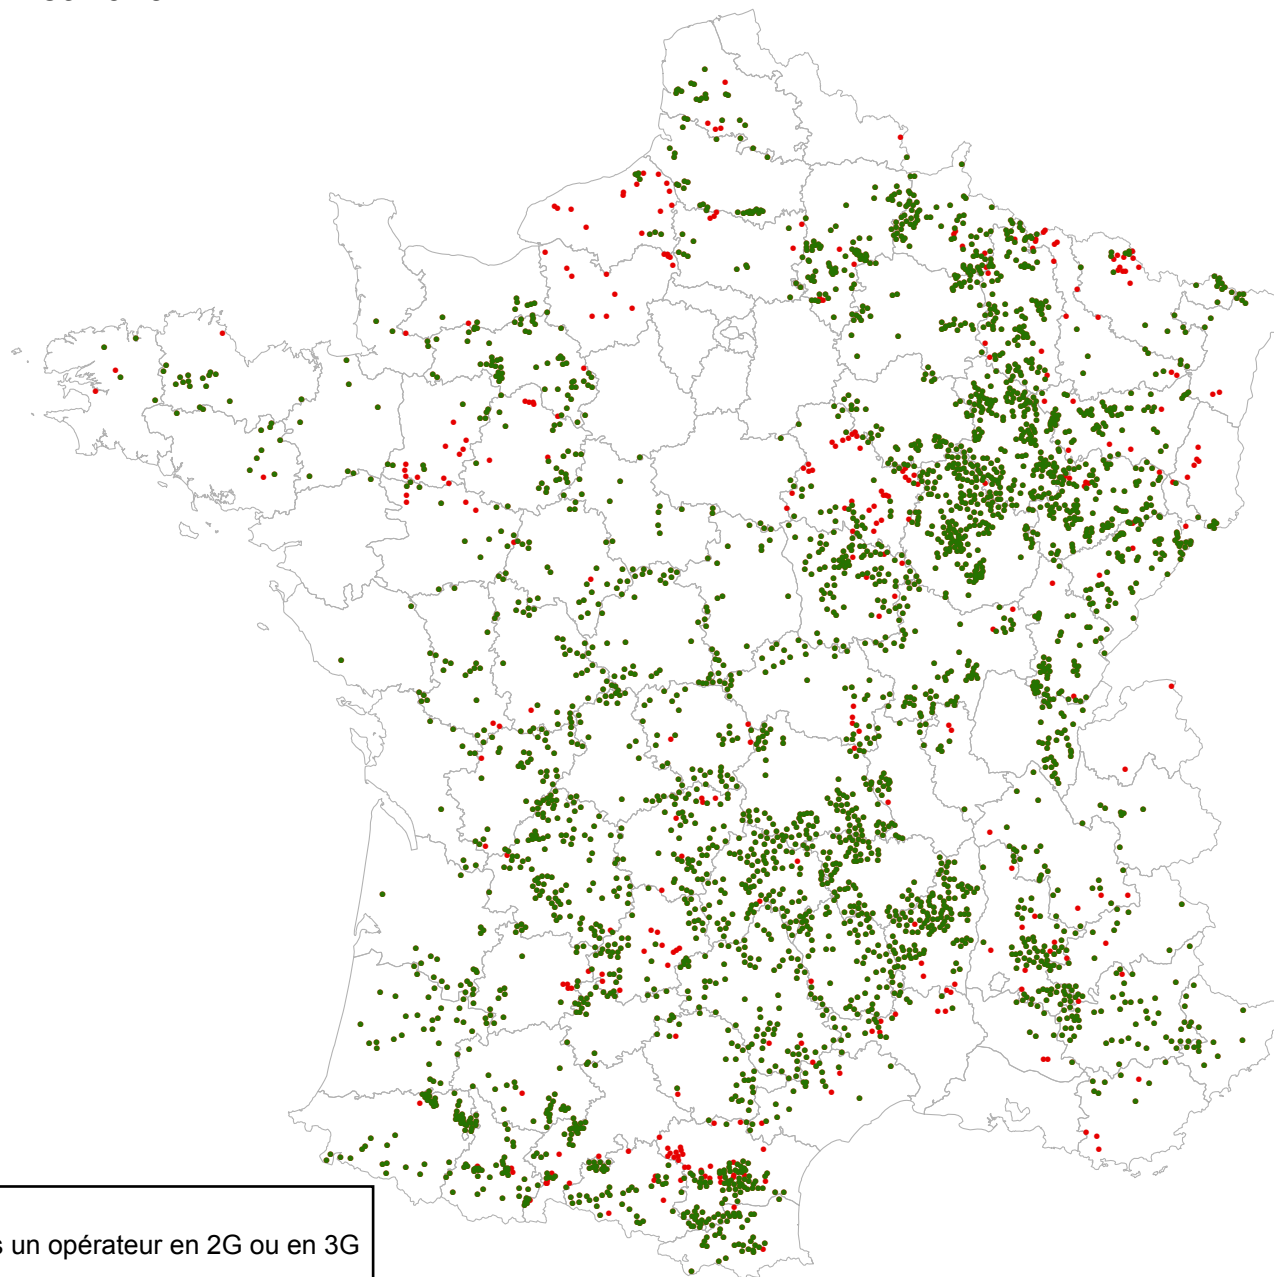

Déploiements dans le cadre du programme de couverture des centres-bourgs (voix/SMS) Etat au 1er juillet 2016

- Centre-bourg couvert par au moins un opérateur en 2G ou en 3G
- Centre-bourg non couvert

Source : déclaration opérateurs

0 45 90 180 270 360
Kilomètres