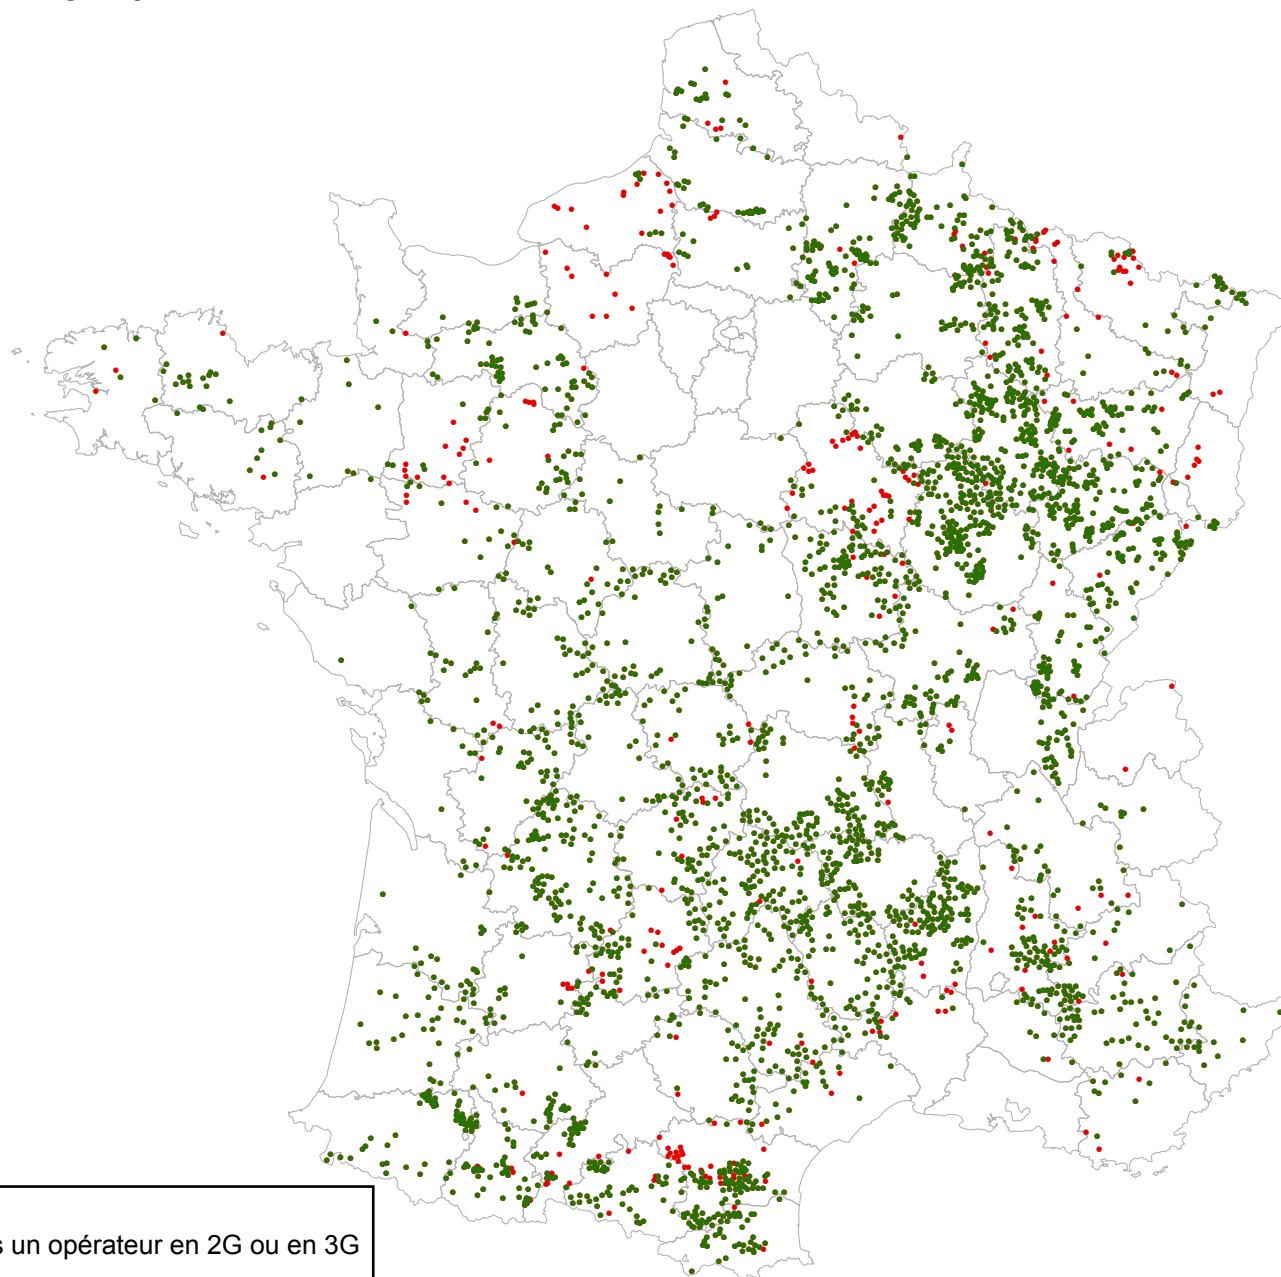

# Déploiements dans le cadre du programme de couverture des centres-bourgs (voix/SMS) Etat au 1er janvier 2017

- Centre-bourg couvert par au moins un opérateur en 2G ou en 3G
- Centre-bourg non couvert

Source : déclaration opérateurs

0 45 90 180 270 360  
Kilomètres