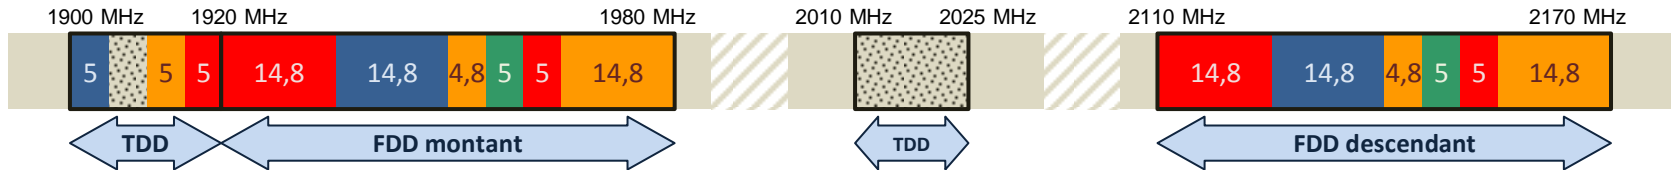

Les attributions de fréquences des opérateurs mobiles en métropole (au 1^{er} juillet 2014)

Bandes 800 MHz et 900 MHz

Bande 1800 MHz

* Uniquement dans les zones très denses de Lyon, Marseille-Aix, Nice et Paris

Bande 2,1 GHz

Bande 2,6 GHz

Note: les éventuelles bandes de garde de 200 kHz, en haut ou bas de bande, ou entre les attributions de deux opérateurs adjacents ne sont pas mentionnées