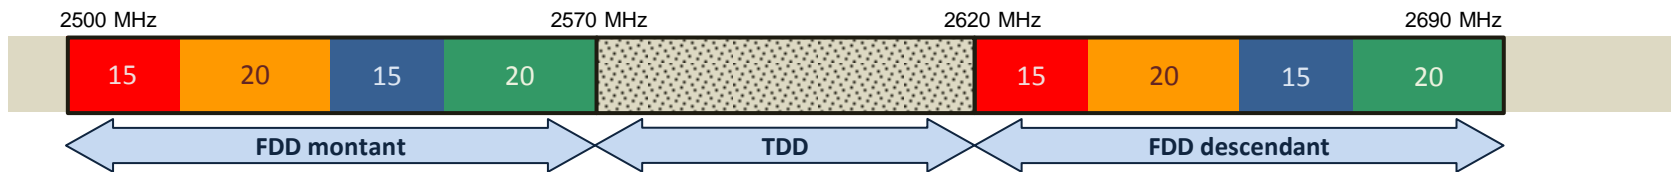

Les attributions de fréquences des opérateurs mobiles en métropole (au 1^{er} juillet 2014)

Bandes 800 MHz et 900 MHz

Bande 1800 MHz

* Uniquement dans les zones très denses de Lyon, Marseille-Aix, Nice et Paris

Bande 2,1 GHz

Bande 2,6 GHz

Note: les éventuelles bandes de garde de 200 kHz, en haut ou bas de bande, ou entre les attributions de deux opérateurs adjacents ne sont pas mentionnées