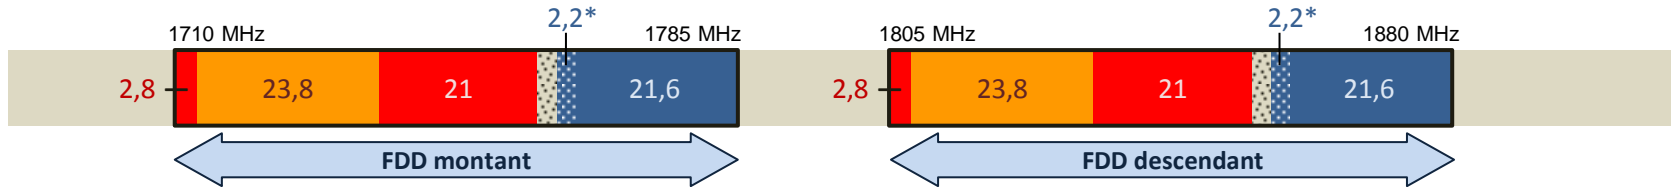

Les attributions de fréquences des opérateurs mobiles en métropole (au 1^{er} juillet 2014)

Bandes 800 MHz et 900 MHz

Bande 1800 MHz

* Uniquement dans les zones très denses de Lyon, Marseille-Aix, Nice et Paris