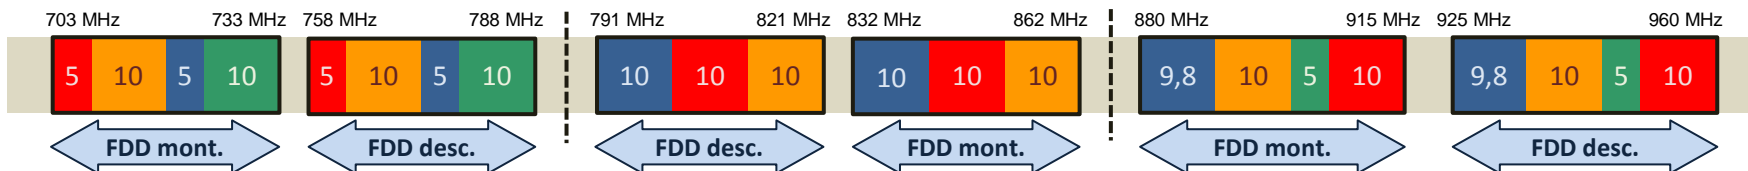

Autorité de régulation
des communications
électroniques et des postes

**LES ATTRIBUTIONS DE FRÉQUENCES
EN FRANCE MÉTROPOLITAINE
AUX OPÉRATEURS DE RÉSEAUX MOBILES OUVERTS AU
PUBLIC
(BANDES 700 MHz – 800 MHz – 900 MHz – 1800 MHz –
2,1 GHz – 2,6 GHz)**

Décembre 2015

Décembre 2015

Bandes 700 MHz, 800 MHz et 900 MHz

Bande 1800 MHz

Bande 2,1 GHz

Bande 2,6 GHz

Note: les éventuelles bandes de garde de 200 kHz, en haut ou bas de bande, ou entre les attributions de deux opérateurs adjacents ne sont pas mentionnées

A partir du 26 mai 2016

Bandes 700 MHz, 800 MHz et 900 MHz

Bande 1800 MHz

Bande 2,1 GHz

Bande 2,6 GHz

Note: les éventuelles bandes de garde de 200 kHz, en haut ou bas de bande, ou entre les attributions de deux opérateurs adjacents ne sont pas mentionnées