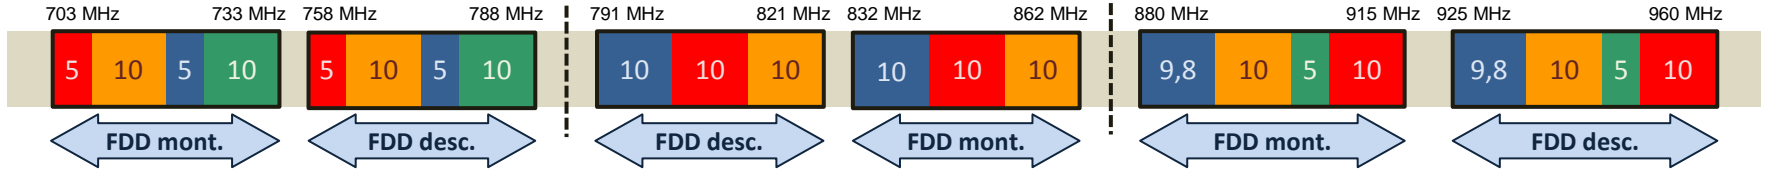

Autorité de régulation
des communications
électroniques et des postes

**LES ATTRIBUTIONS DE FRÉQUENCES
EN FRANCE MÉTROPOLITAINE
AUX OPÉRATEURS DE RÉSEAUX MOBILES OUVERTS AU
PUBLIC
(BANDES 700 MHz – 800 MHz – 900 MHz – 1800 MHz –
2,1 GHz – 2,6 GHz)**

Décembre 2015

Décembre 2015

Bandes 700 MHz, 800 MHz et 900 MHz

Bande 1800 MHz

Bande 2,1 GHz

Bande 2,6 GHz

Note: les éventuelles bandes de garde de 200 kHz, en haut ou bas de bande, ou entre les attributions de deux opérateurs adjacents ne sont pas mentionnées

A partir du 26 mai 2016

Bandes 700 MHz, 800 MHz et 900 MHz

Bande 1800 MHz

Bande 2,1 GHz

Bande 2,6 GHz

Note: les éventuelles bandes de garde de 200 kHz, en haut ou bas de bande, ou entre les attributions de deux opérateurs adjacents ne sont pas mentionnées