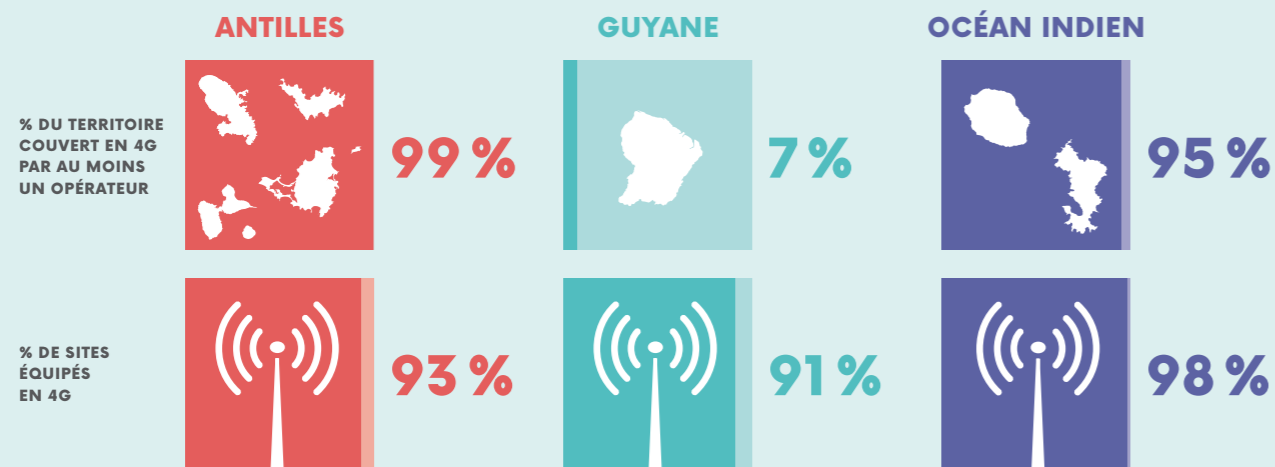

LES DÉPLOIEMENTS MOBILES EN OUTRE-MER À FIN SEPTEMBRE 2021

1. <https://www.arcep.fr/cartes-et-donnees/tableau-de-bord-du-new-deal-mobile.html>
2. monreseaumobile.arcep.fr
3. Les cartes de couverture 4G, produites par les opérateurs et vérifiées par l'Arcep, correspondent aux emplacements où un utilisateur devrait pouvoir échanger des données en 4G à l'extérieur des bâtiments dans la plupart des cas.
4. Pour en savoir plus rendez-vous sur l'observatoire du déploiement 5G : <https://www.arcep.fr/cartes-et-donnees/nos-cartes/dploiement-5g/observatoire-du-dploiement-5g-janvier-2021.html>