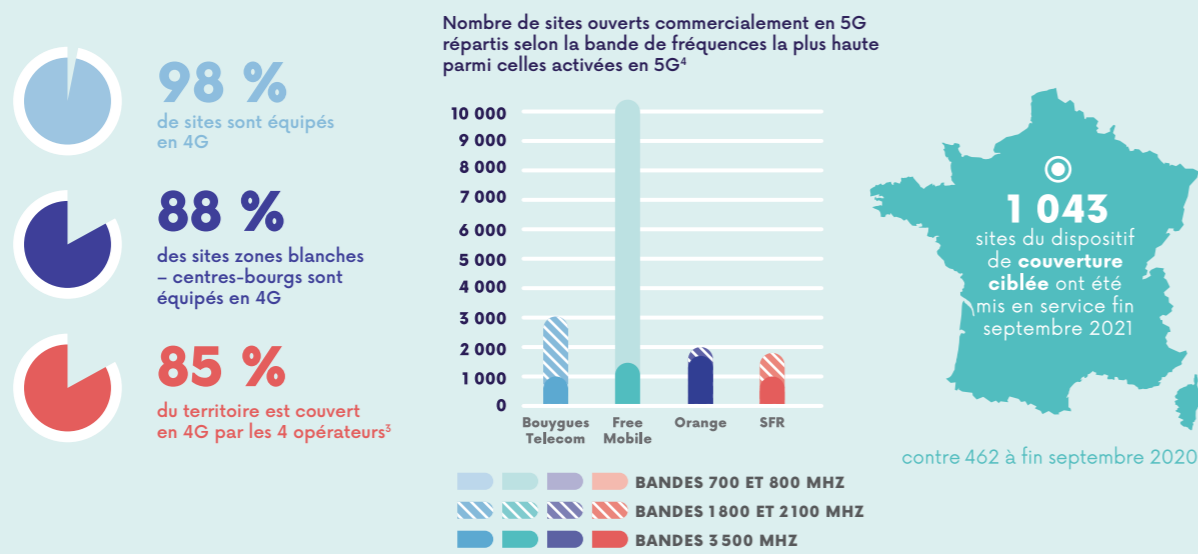

PANORAMA

LA CONNECTIVITÉ MOBILE EN FRANCE

Source : Observatoire du marché des communications électroniques en France (publié par l'Arcep en janvier 2022 - données au 30 septembre 2021)
Tableau de bord du New Deal¹ mobile et « Mon réseau mobile »².

Selon l'observatoire de l'Arcep (données à fin septembre 2021) la consommation des données continue de croître, en particulier pour les utilisateurs de réseaux 4G qui consomment 12 Go par mois en moyenne (+10 % en un an).

LES DÉPLOIEMENTS MOBILES EN FRANCE MÉTROPOLITAINE À FIN SEPTEMBRE 2021