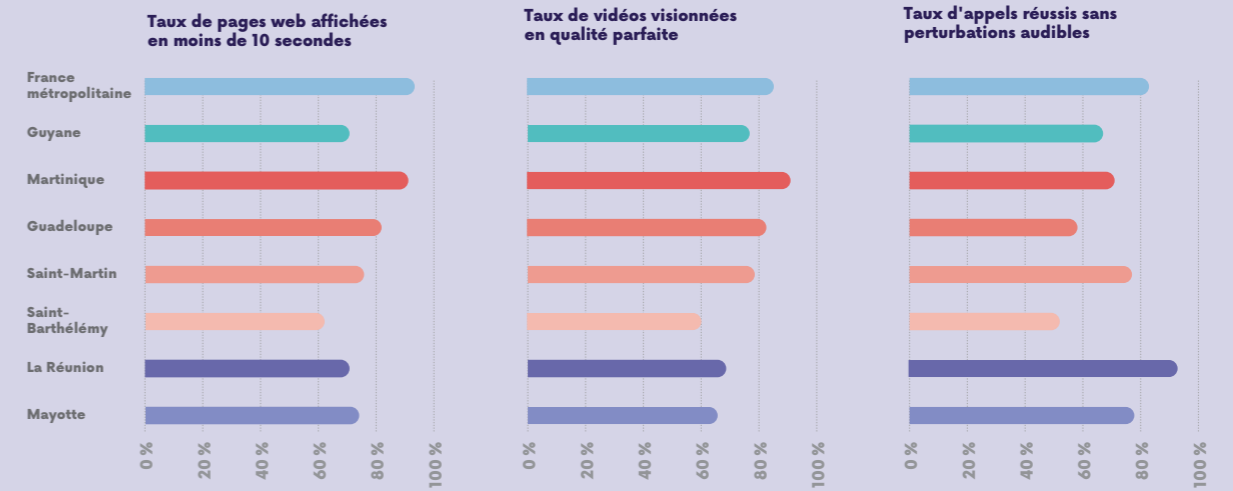

3 LA QUALITÉ DE SERVICE MOBILE EN 2021

Source : Enquêtes de mesure de la qualité de service mobile de l'Arcep, menées fin 2020 en outre-mer et mi-2021 pour la France métropolitaine

2G/3G/4G/5G

Débits moyens en téléchargement mesurés en France métropolitaine (en Mbit/s) par type de zone