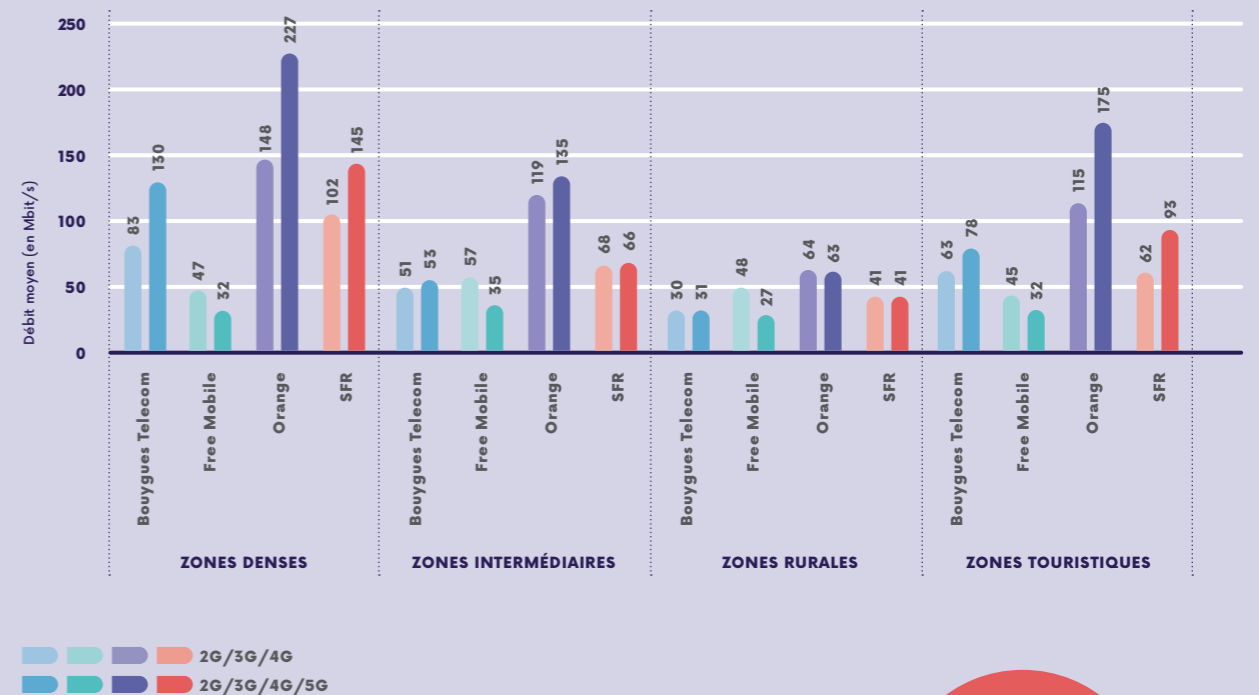

## LES DÉPLOIEMENTS MOBILES EN FRANCE MÉTROPOLITAINE À FIN SEPTEMBRE 2021

## LES DÉPLOIEMENTS MOBILES EN OUTRE-MER À FIN SEPTEMBRE 2021

1. <https://www.arcep.fr/cartes-et-donnees/tableau-de-bord-du-new-deal-mobile.html>  
 2. [monreseaumobile.arcep.fr](https://monreseaumobile.arcep.fr)  
 3. Les cartes de couverture 4G, produites par les opérateurs et vérifiées par l'Arcep, correspondent aux emplacements où un utilisateur devrait pouvoir échanger des données en 4G à l'extérieur des bâtiments dans la plupart des cas.  
 4. Pour en savoir plus rendez-vous sur l'observatoire du déploiement 5G : <https://www.arcep.fr/cartes-et-donnees/nos-cartes/dploiement-5g/observatoire-du-dploiement-5g-janvier-2021.html>

## 3 LA QUALITÉ DE SERVICE MOBILE EN 2021

Source : Enquêtes de mesure de la qualité de service mobile de l'Arcep, menées fin 2020 en outre-mer et mi-2021 pour la France métropolitaine

### 2G/3G/4G/5G

Débits moyens en téléchargement mesurés en France métropolitaine (en Mbit/s) par type de zone

Premières mesures de la qualité de service 5G

Débits descendants moyens pour les utilisateurs n'ayant pas accès à la 5G (2G/3G/4G) et ceux disposant d'un mobile et d'un forfait compatibles 5G (2G/3G/4G/5G), par opérateur et par strate (zones denses/intermédiaires/rurales/touristiques)