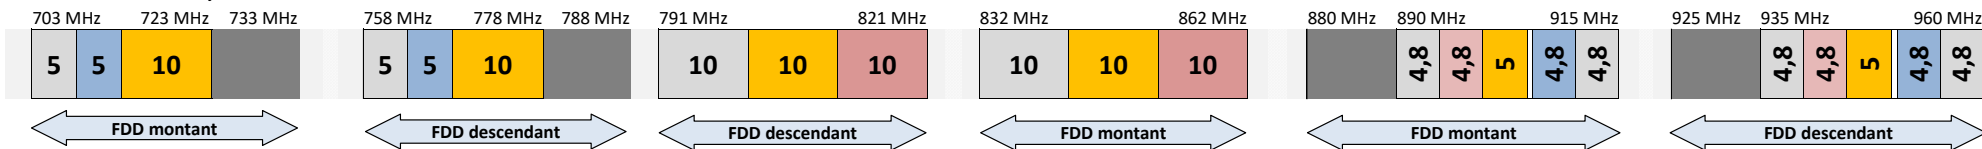

SRR

ZEOP Mobile

Mayotte

Bandes 700 MHz, 800 MHz et 900 MHz

Bande 1800 MHz

Bande 2,1 GHz

Bande 2,6 GHz

Bande 3,4 - 3,8 GHz

Digicel AFG

Guyane

Bandes 700 MHz, 800 MHz et 900 MHz

Bande 1800 MHz

Bande 2,1 GHz

Bande 2,6 GHz

Bande 3,4 - 3,8 GHz

Saint-Barthélemy

Bandes 700 MHz, 800 MHz et 900 MHz

Bande 1800 MHz

Bande 2,1 GHz

Bande 2,6 GHz

Bande 3,4 - 3,8 GHz

Free Caraïbe

Orange

Dauphin Telecom