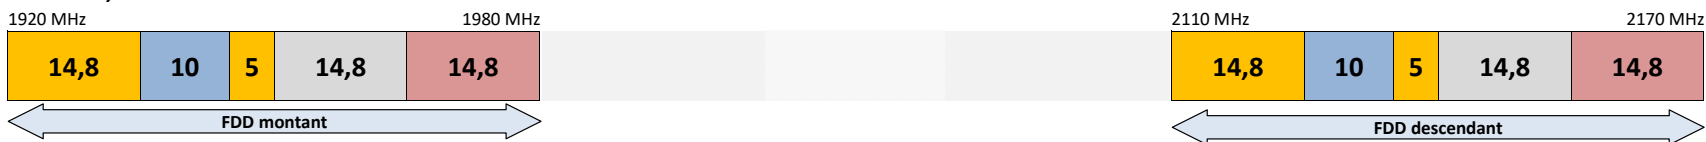

Digicel AFG

Guyane

Bandes 700 MHz, 800 MHz et 900 MHz

Bande 1800 MHz

Bande 2,1 GHz

Bande 2,6 GHz

Bande 3,4 - 3,8 GHz

Saint-Barthélemy

Bandes 700 MHz, 800 MHz et 900 MHz

Bande 1800 MHz

Bande 2,1 GHz

Bande 2,6 GHz

Bande 3,4 - 3,8 GHz

Free Caraïbe

Orange

Dauphin Telecom