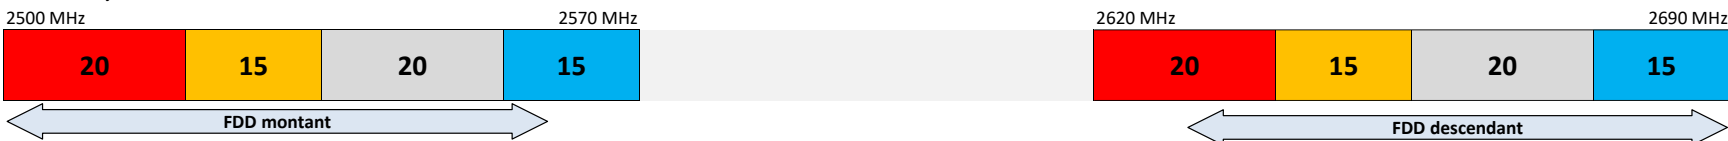

SRR

ZEOP Mobile

Mayotte

Bandes 700 MHz, 800 MHz et 900 MHz

Bande 1800 MHz

Bande 2,1 GHz

Bande 2,6 GHz

Bande 3,4 - 3,8 GHz