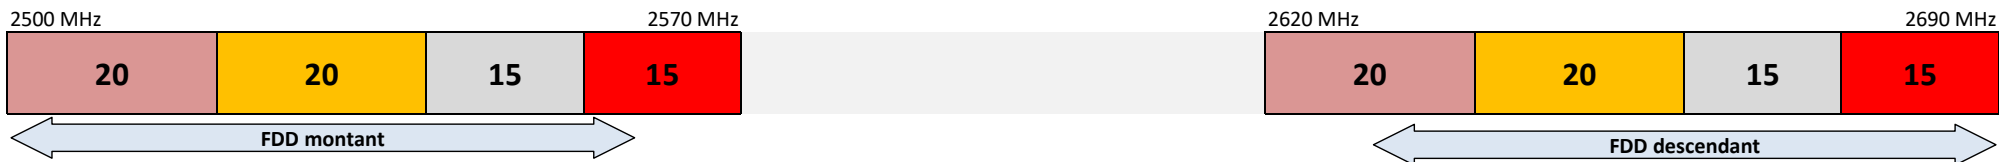

SRR

ZEOP Mobile

Mayotte

Bandes 700 MHz, 800 MHz et 900 MHz

Bande 1800 MHz

Bande 2,1 GHz

Bande 2,6 GHz

Bande 3,4 - 3,8 GHz

Guadeloupe et Martinique

Bandes 800 MHz et 900 MHz

Bande 1800 MHz

Bande 2,1 GHz

Bande 2,6 GHz

Free Caraïbe

Orange

Outremer Telecom