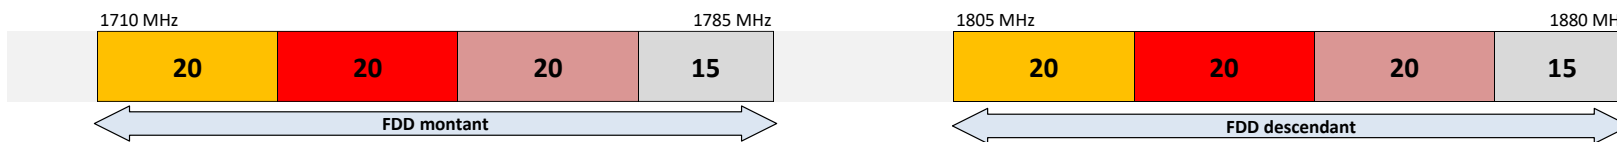

Bande 1800 MHz