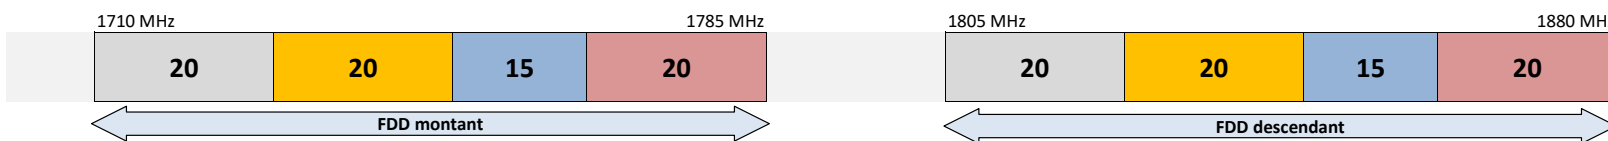

Bande 1800 MHz