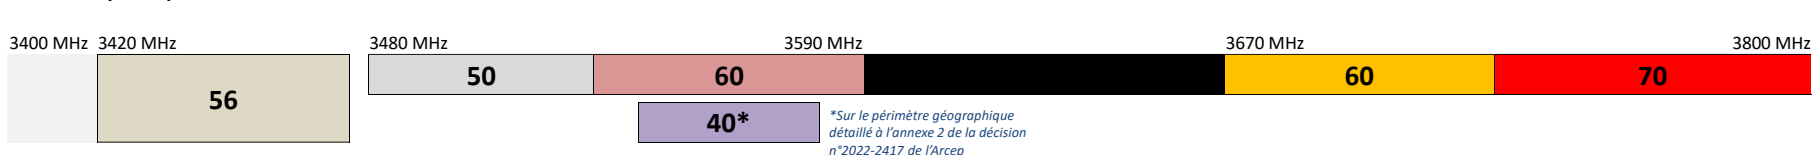

SRR

ZEOP Mobile

Mayotte

Bandes 700 MHz, 800 MHz et 900 MHz

Bande 1800 MHz

Bande 2,1 GHz

Bande 2,6 GHz

Bande 3,4 - 3,8 GHz

Digicel AFG

Guyane

Bandes 700 MHz, 800 MHz et 900 MHz

Bande 1800 MHz

Bande 2,1 GHz

Bande 2,6 GHz

Bande 3,4 - 3,8 GHz

Saint-Barthélemy

Bandes 700 MHz, 800 MHz et 900 MHz

Bande 1800 MHz

Bande 2,1 GHz

Bande 2,6 GHz

Bande 3,4 - 3,8 GHz

Free Caraïbe

Orange

Dauphin Telecom