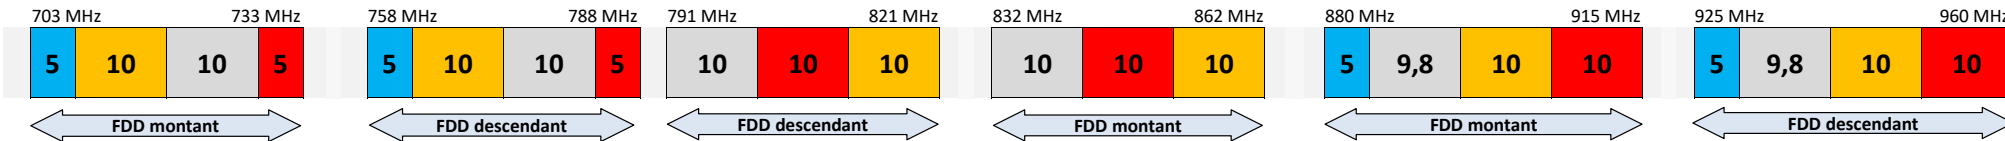

Les attributions de fréquences aux opérateurs de réseaux mobiles ouverts au public en outremer

(bandes 700 MHz, 800 MHz, 900 MHz,
1800 MHz, 2,1 GHz, 2,6 GHz et 3,5 GHz)

Octobre 2023

Remarque : Les éventuelles bandes de garde, en haut ou bas de bande, ou entre les attributions de deux opérateurs adjacents ne sont pas mentionnées.

La Réunion

Bandes 700 MHz, 800 MHz et 900 MHz

Bande 1800 MHz

Bande 2,1 GHz

Bande 2,6 GHz

Bande 3,4 - 3,8 GHz

Telco OI

Orange

SRR

ZEOP Mobile

Mayotte

Bandes 700 MHz, 800 MHz et 900 MHz

Bande 1800 MHz

Bande 2,1 GHz

Bande 2,6 GHz

Bande 3,4 - 3,8 GHz