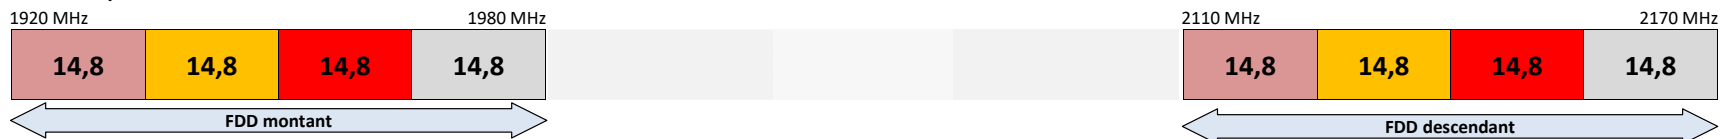

Digicel AFG

Guyane

Bandes 700 MHz, 800 MHz et 900 MHz

Bande 1800 MHz

Bande 2,1 GHz

Bande 2,6 GHz

Bande 3,4 - 3,8 GHz

Saint-Barthélemy

Bandes 700 MHz, 800 MHz et 900 MHz

Bande 1800 MHz

Bande 2,1 GHz

Bande 2,6 GHz

Bande 3,4 - 3,8 GHz

Free Caraïbe

Orange

Dauphin Telecom