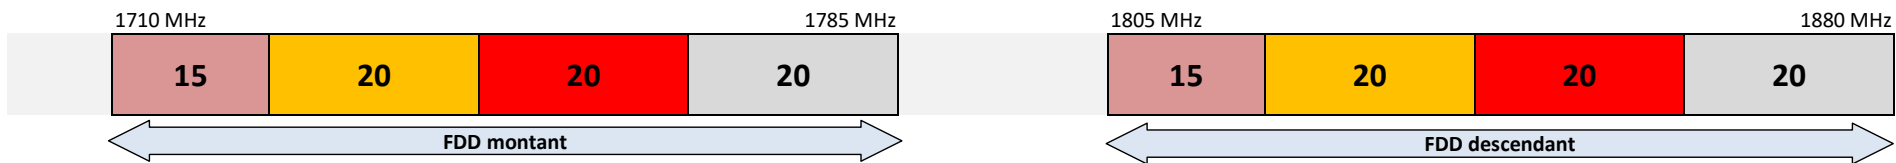

Bande 1800 MHz