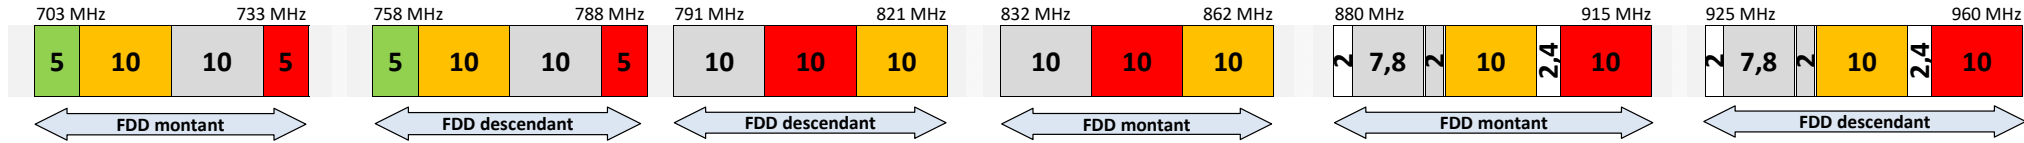

Les attributions de fréquences aux opérateurs de réseaux mobiles ouverts au public en outremer

(bandes 700 MHz, 800 MHz, 900 MHz,
1800 MHz, 2,1 GHz, 2,6 GHz et 3,5 GHz)

Octobre 2023

Remarque : Les éventuelles bandes de garde, en haut ou bas de bande, ou entre les attributions de deux opérateurs adjacents ne sont pas mentionnées.

La Réunion

Bandes 700 MHz, 800 MHz et 900 MHz

Bande 1800 MHz

Bande 2,1 GHz

Bande 2,6 GHz

Bande 3,4 - 3,8 GHz

Telco OI

Orange

SRR

ZEOP Mobile

Mayotte

Bandes 700 MHz, 800 MHz et 900 MHz

Bande 1800 MHz

Bande 2,1 GHz

Bande 2,6 GHz

Bande 3,4 - 3,8 GHz