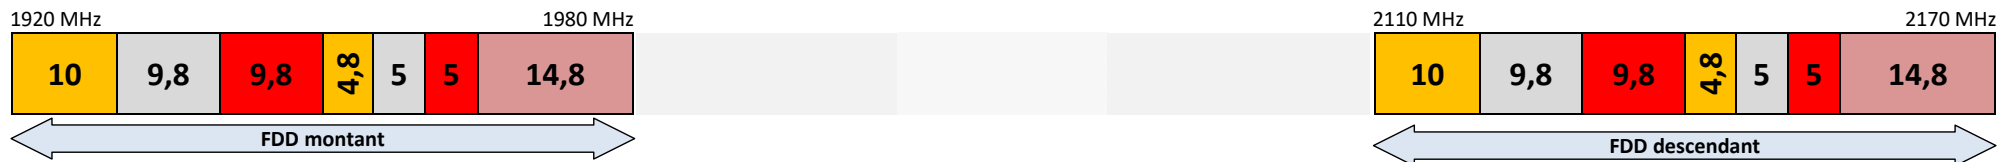

SRR

ZEOP Mobile

Mayotte

Bandes 700 MHz, 800 MHz et 900 MHz

Bande 1800 MHz

Bande 2,1 GHz

Bande 2,6 GHz

Bande 3,4 - 3,8 GHz

Guadeloupe et Martinique

Bandes 800 MHz et 900 MHz

Bande 1800 MHz

Bande 2,1 GHz

Bande 2,6 GHz

Free Caraïbe

Orange

Outremer Telecom