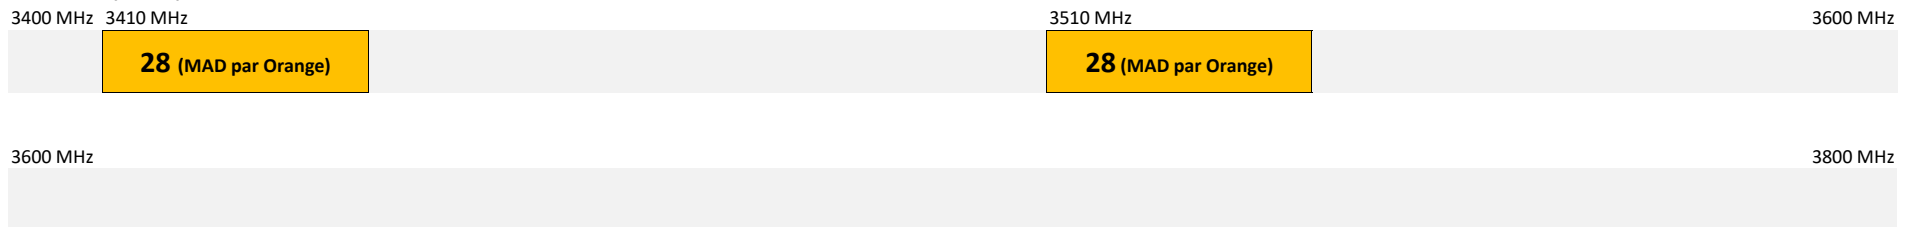

SRR

ZEOP Mobile

Mayotte

Bandes 700 MHz, 800 MHz et 900 MHz

Bande 1800 MHz

Bande 2,1 GHz

Bande 2,6 GHz

Bande 3,4 - 3,8 GHz

Digicel AFG

Saint-Martin

Bandes 700 MHz, 800 MHz et 900 MHz

Bande 1800 MHz

Bande 2,1 GHz

Bande 2,6 GHz

Bande 3,4 - 3,8 GHz

Free Caraïbe

Orange

Dauphin Telecom

Digicel AFG

UTS Caraïbe

Saint-Pierre-et-Miquelon

Bandes 800 MHz et 900 MHz

Bande 1800 MHz

Bande 2,1 GHz

Bande 2,6 GHz

Bande 3,4 - 3,8 GHz

SPM Telecom

Globaltel