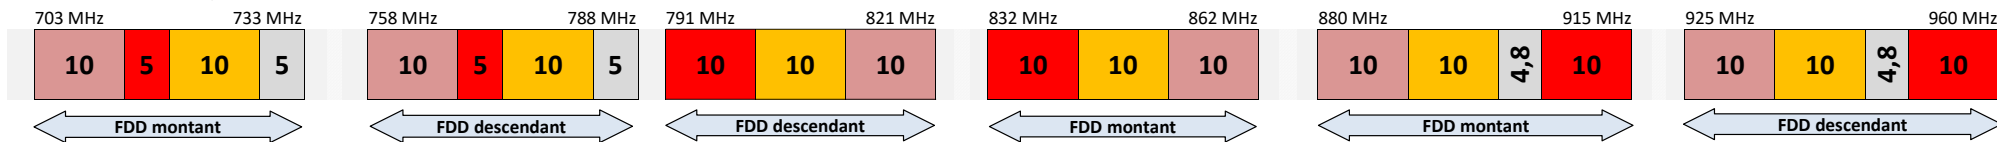

SRR

ZEOP Mobile

Mayotte

Bandes 700 MHz, 800 MHz et 900 MHz

Bande 1800 MHz

Bande 2,1 GHz

Bande 2,6 GHz

Bande 3,4 - 3,8 GHz

Guadeloupe et Martinique

Bandes 800 MHz et 900 MHz

Bande 1800 MHz

Bande 2,1 GHz

Bande 2,6 GHz

Free Caraïbe

Orange

Outremer Telecom

Digicel AFG

Guyane

Bandes 700 MHz, 800 MHz et 900 MHz

Bande 1800 MHz

Bande 2,1 GHz

Bande 2,6 GHz

Bande 3,4 - 3,8 GHz

Saint-Barthélemy